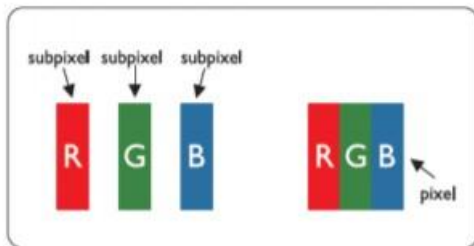

Kısmi Alt Piksel Hataları

Sabit kalan bir alt piksel, her zaman "açık" kalan bir pikselidir. Bu hata genellikle, enerji alamadığı için ışığın o noktadan RGB katmanına devamlı olarak geçmesine izin veren bir transistör nedeniyle ortaya çıkar. Bu durumda piksel kırmızı, mavi veya yeşil kalır ve görüntüye göre değişmez. Bu pikseller sadece belirli uygulamalarda ortaya çıkarlar veya her zaman açık kalırlar.