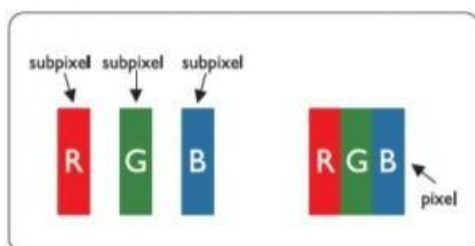

Дефекты "Яркие точки"

Яркие точки — это группа из трех сабпикселей (один пиксель), у которых транзисторы не работают. Поэтому весь свет попадает в слой RGB, создавая подвисший яркий белый пиксель. Белый битый пиксель должен быть виден на черном фоне.

Дефекты "Черные точки"

Причина возникновения таких дефектов, как черные точки, в том, что транзистор в слое прозрачных электродов завис в положении "вкл". Он постоянно посылает заряд в жидкокристаллический материал и свет не проникает через слой RGB. Черный битый пиксель должен быть виден на белом фоне.

Частичный дефект сабпикселя

Зависший сабпиксель — это сабпиксель, который всегда активен. Как правило, причиной такого дефекта становится транзистор, не получающий питания и потому постоянно позволяющий свету проходить в этой точке через слой RGB. Это означает, что пиксель остается красным, синим или зеленым и не изменяется при изменении изображения на дисплее. Такие сабпиксели могут обнаруживаться только при использовании определенных приложений, и могут застрять в одном положении навсегда.