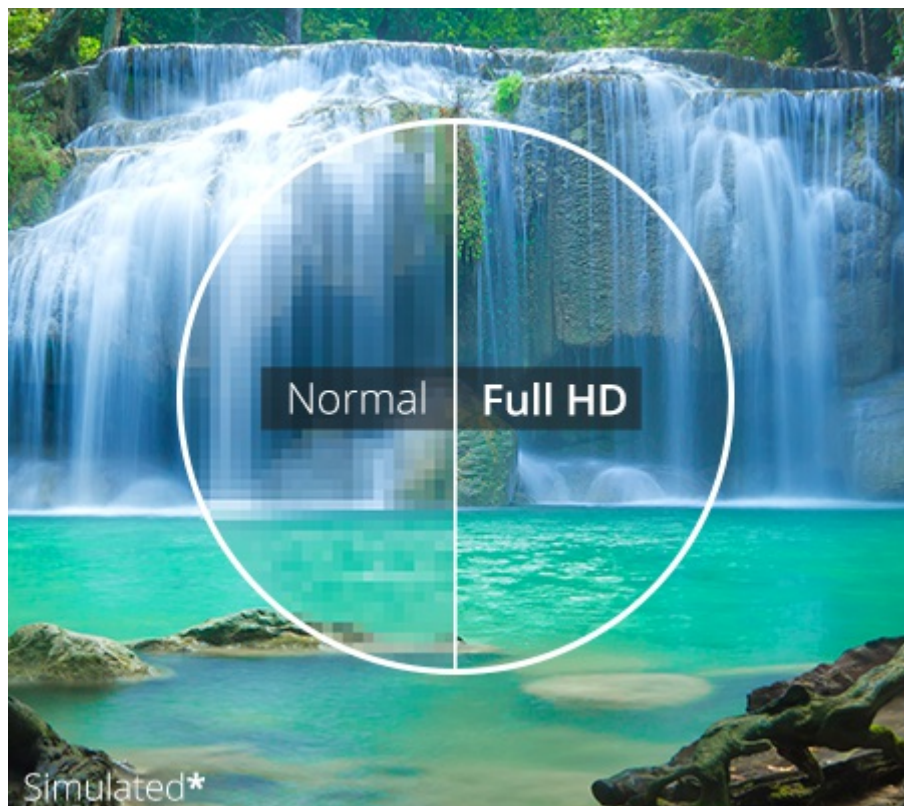

Ce vidéoprojecteur propose une résolution Full HD native 1920 x 1080 (1080p), capable de produire les images ultra-claires et nettes. Il constitue la solution parfaite pour regarder tout type de contenu et format haute définition (1080p/1080i/720p), notamment des films, des vidéos, des événements sportifs, des jeux et des émissions de télévision, sans aucune distorsion ni redimensionnement du format vidéo d'origine.

*L'image présentée est simulée pour représenter une image sous une autre résolution (ou schéma) uniquement à des fins de démonstration, et ne correspond pas nécessairement à l'image affichée par le produit.

SuperColor : Précision optimale des couleurs de sa catégorie

La technologie SuperColor™ brevetée de ViewSonic offre une plus large gamme de couleurs que les vidéoprojecteurs DLP conventionnels. Avec une conception exclusive de cercle chromatique à 6 segments et des fonctionnalités de réglage dynamique, la technologie SuperColor projette des images avec des performances chromatiques fiables, fidèles et précises, dans les environnements lumineux et sombres, sans porter préjudice à la qualité d'image.