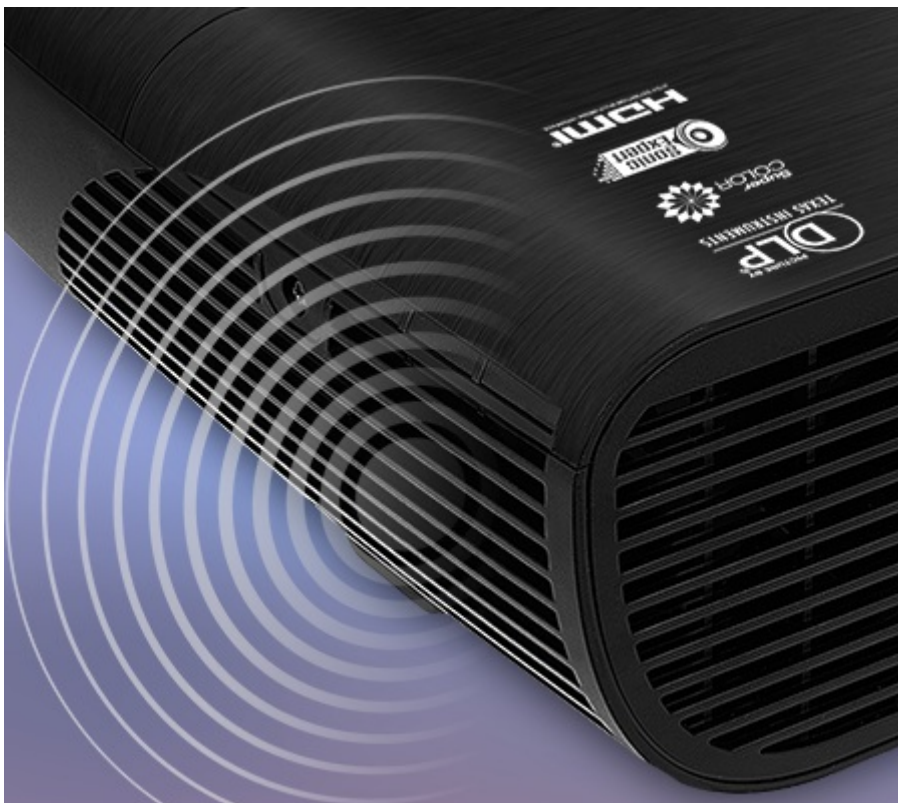

Le vidéoprojecteur ViewSonic LightStream™ PJD7720HD Full HD propose une luminosité de 3 200 lumens, une résolution native Full HD 1920 x 1080, un design intuitif et convivial, ainsi qu'un élégant châssis noir. La technologie exclusive SuperColor™ élargit la gamme de couleurs et permet de projeter des images fidèles à la réalité, quelle que soit la luminosité, alors que SonicExpert™, technologie d'amélioration sonore brevetée par ViewSonic, optimise le rendement du haut-parleur de 10 W pour produire des sons incroyablement clairs. Intégré et très bien conçu, l'emplacement de connexion HDMI/MHL PortAll™ prend en charge les adaptateurs HDMI sans fil ou les connecteurs MHL, tandis qu'un cache-câbles permet de dissimuler les câbles. Bénéficiant d'un design intelligent, le vidéoprojecteur PJD7720HD est idéal pour les présentations haute définition.

SuperColor : Précision optimale des couleurs de sa catégorie

La technologie SuperColor™ brevetée de ViewSonic offre une plus large gamme de couleurs que les vidéoprojecteurs DLP conventionnels. Avec une conception exclusive de cercle chromatique à 6 segments et des fonctionnalités de réglage dynamique, la technologie SuperColor projette des images avec des performances chromatiques fiables, fidèles et précises, dans les environnements lumineux et sombres, sans porter préjudice à la qualité d'image.

PortAll : Diffusion sans fil discrète

Ce vidéoprojecteur inclut la fonctionnalité PortAll, une exclusivité de ViewSonic : il s'agit d'un emplacement dissimulant un port MHL/HDMI intégré et sécurisé, afin que vous puissiez discrètement diffuser des contenus multimédias avec un adaptateur sans fil ou vous connecter à d'autres appareils à l'aide d'un câble HDMI.