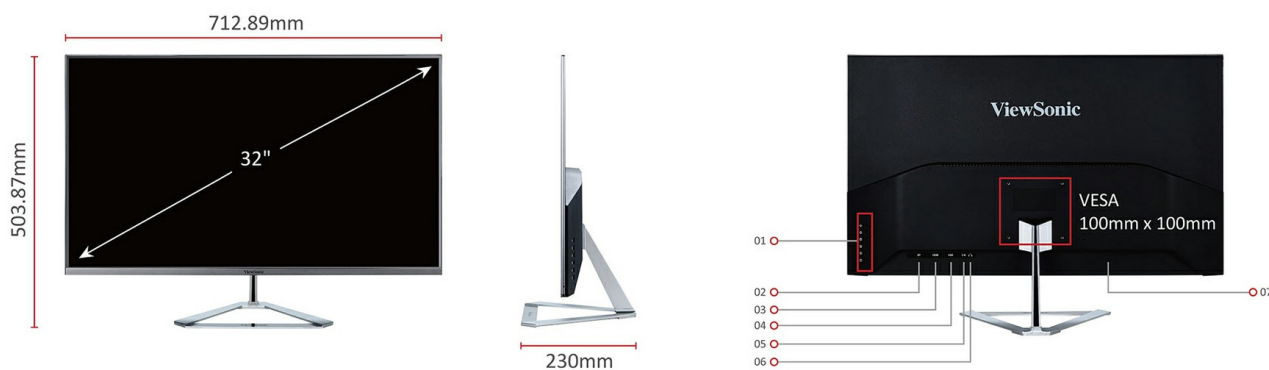

## Compatibilité VESA

Installez confortablement le moniteur à votre convenance en utilisant la conception de montage compatible VESA 100 x 100 mm.

1. Menu Controls
2. DisplayPort
3. HDMI
4. VGA
5. Audio in
6. Earphone
7. AC Power In

## Caractéristiques Techniques

---

<b>ÉCRAN LCD</b>	Taille du moniteur	Moniteur LCD 32"W (Visualisable 31.5")
	Technologie de la dalle	SuperClear® IPS TFT CD
	Résolution	1920 x 1080
	Surface d'affichage	698.4mm (H) x 392.85mm (V)
	Format	16:9
	Luminosité	250 cd/m <sup>2</sup> (standard)
	Rapport de contraste	1200:1 (standard)
	Rapport de contraste dynamique	80,000,000:1
	Angle de visualisation	178 degrés / 178 degrés (Typ)
	Temps de réponse	GTG : 4ms
	Gamme de couleurs	75 % de NTSC (Typ)
	Surface de la dalle	Type anti-reflets (semi-brillant), 1 % de brume
Taille de pixel	0.364mm (H) x 0.364mm (V)	
<b>SIGNAL D'ENTRÉE</b>	Fréquence	VGA : Fh = 24 à 83KHz ; Fv = 50 à 75Hz HDMI : Fh = 24 à 83KHz ; Fv = 50 à 75Hz DisplayPort : Fh = 24 à 83KHz ; Fv = 50 à 75Hz
	Synchronisation	VGA : synchronisation séparée HDMI : TMDS DisplayPort : PCI-E
<b>COMPATIBILITÉ</b>	PC	Windows 7, Windows 8, Windows 8.1, Certifié Windows 10
	Mac®	Testé Power Mac
<b>CONNECTEUR</b>	Connectique numérique	HDMI x 1 (compatible v1.4) DisplayPort x 1 (compatible v1.2)
	Connectique analogique	VGA x 1
	Sortie audio	Sortie de casque x 1
	Entrée audio	Entrée audio x 1
<b>HAUT-PARLEURS</b>		2W x 2
<b>ALIMENTATION</b>	Alimentation	Prise à 3 broches (CEE22) x 1
	Tension	CA 100 à 240 V (universel), 50 ou 60 Hz
	Consommation	36W
	Optimisation	31W
	Économie	26W
<b>ERGONOMIE</b>	Inclinaison	15 à -4 degrés
<b>CARACTÉRISTIQUES SPÉCIALES</b>		Compatible avec DDC/2B, DDC/CI, HDCP, Detachable Base, KENSINGTON Microsaver Security