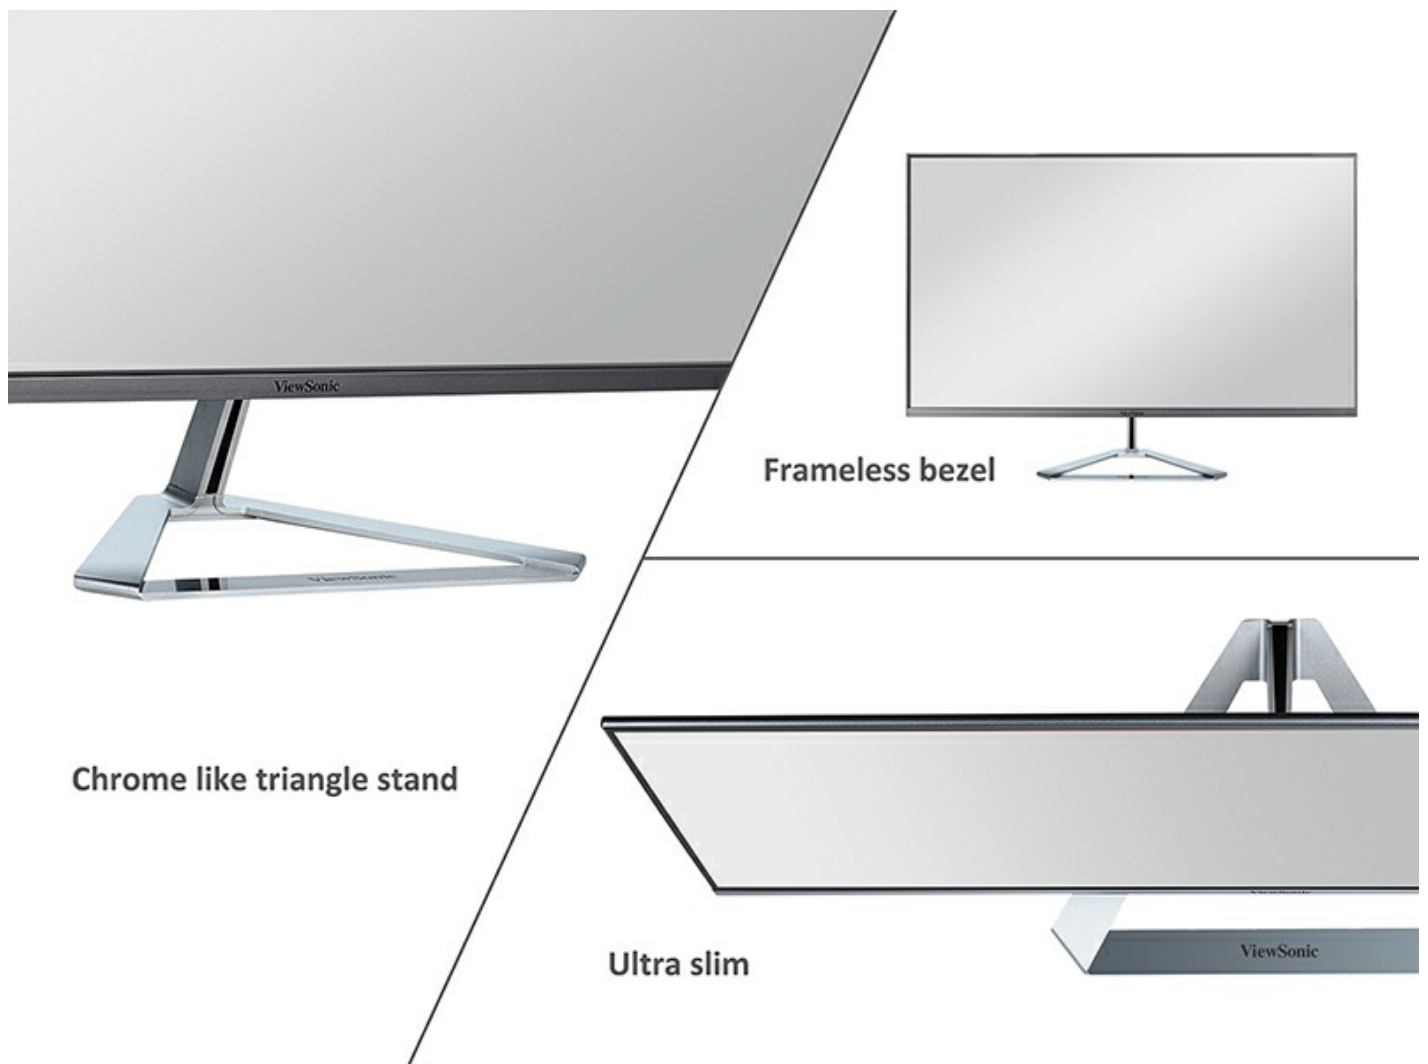

# Moniteur 32" (31.5" visible) FHD SuperClear® IPS design élégant, ultra-fin et sans bords

**VX3276-mhd-2**

Le ViewSonic VX3276-mhd-2 est le parfait mélange de style et de performance avec des caractéristiques qui comprennent une dalle réglable 32" (31.5" visible), une conception minimaliste, un socle triangulaire en argent métallique et un cadre élégant sans bords qui donne au moniteur une allure haut de gamme et qui s'adapte parfaitement à la maison et au bureau. Le VX3276-mhd-2 bénéficie d'une résolution de 1080p, de la technologie SuperClear® IPS et des deux haut-parleurs pour reproduire tout type de contenu multimédia avec un effet visuel et sonore époustouflant.

## Un design haut de gamme

La conception du moniteur est inspirée d'une esthétique architecturale qui se complémente bien avec des formes modernes tels qu'un design ultra-fin, un cadre sans bords et un support triangulaire unique.

## Technologie SuperClear<sup>®</sup> IPS

Profitez d'une couleur riche et vivante, avec les mêmes niveaux de luminosité depuis tous les angles de vue. Avec la technologie SuperClear<sup>®</sup> de type IPS, la dalle du VX3276-mhd-2 offre la même qualité d'image claire que vous regardiez l'écran d'en haut, d'en bas, de face ou de côté.

## Son puissant

Les deux haut-parleurs stéréo intégrés fournissent un son puissant. Appariés à un moniteur performant, ils fournissent une immersion multimédia unique.