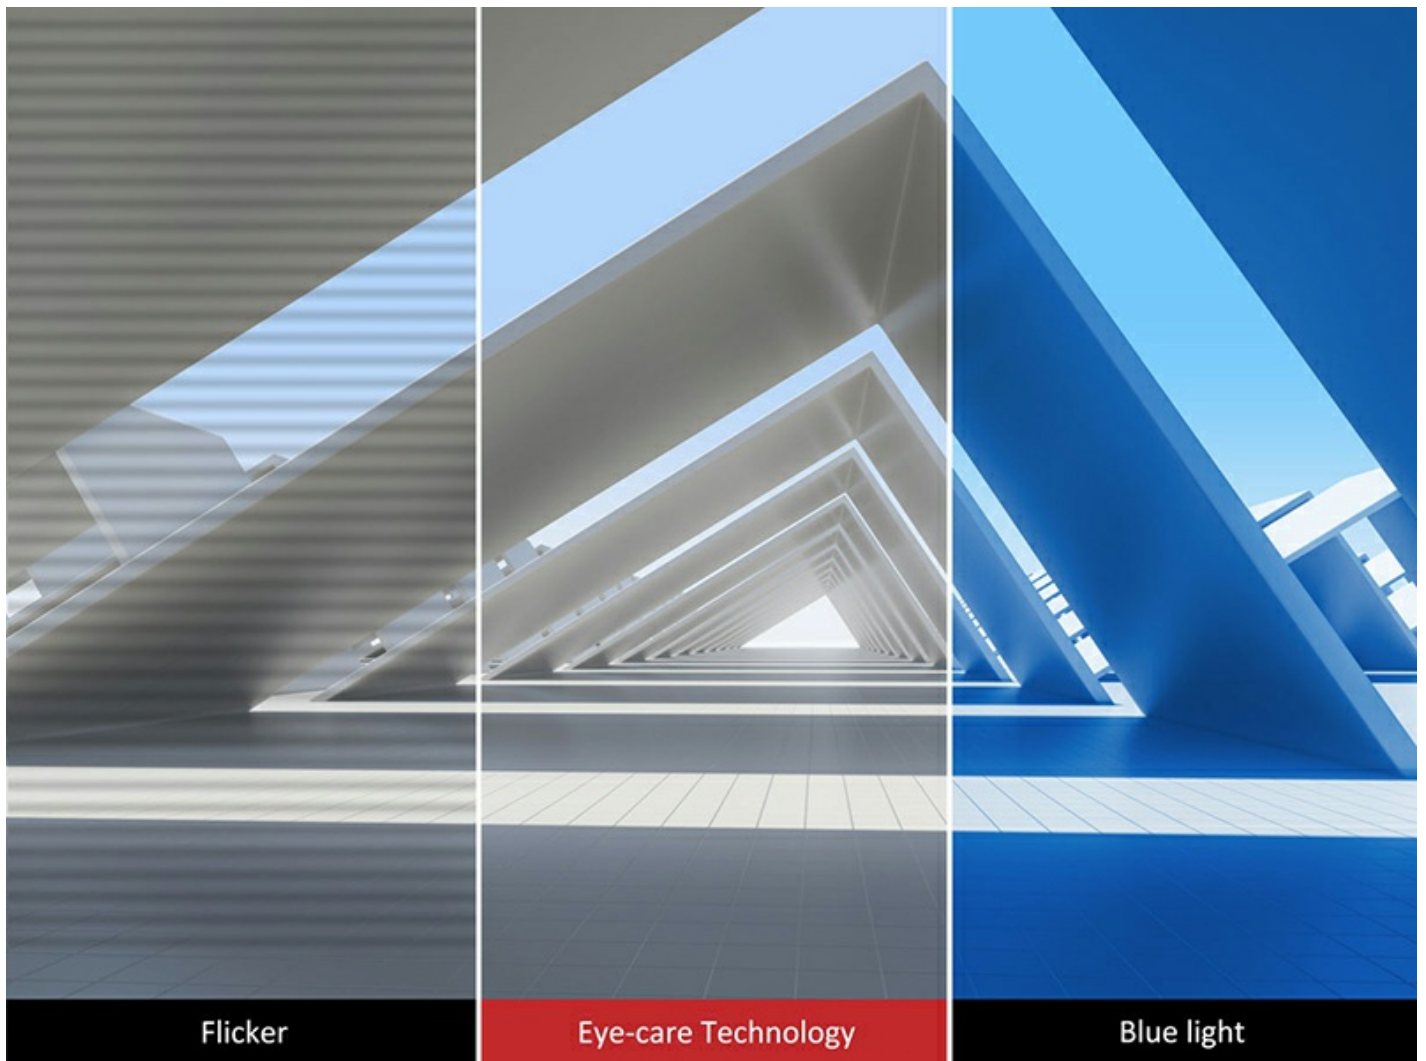

Faible consommation énergétique

Le mode d'économie d'énergie Eco-mode est conforme à l'ENERGY STAR et intègre une efficacité énergétique et des économies d'énergie dans la performance du moniteur.