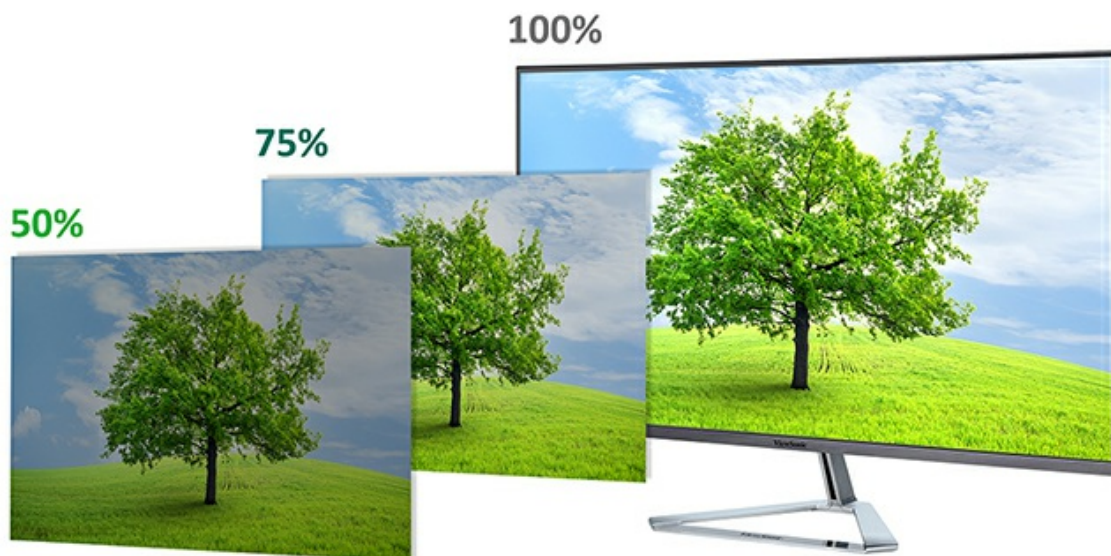

Compatibilité VESA

Installez confortablement le moniteur à votre convenance en utilisant la conception de montage compatible VESA 100 x 100 mm.

1. Menu Controls
2. DisplayPort
3. HDMI
4. VGA
5. Audio in
6. Earphone
7. AC Power In