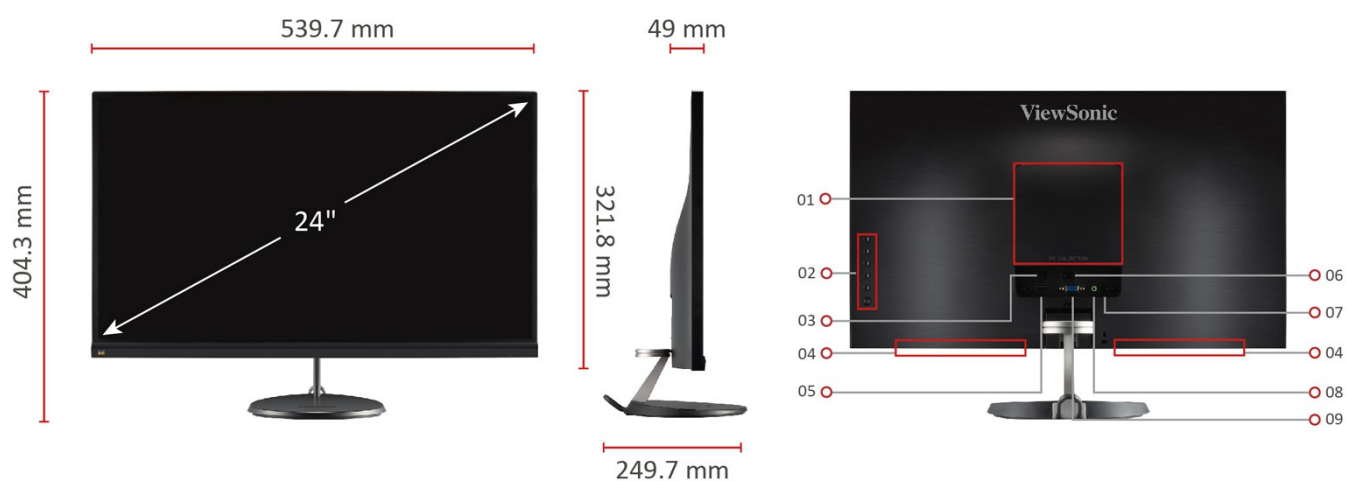

Conception à configuration facile pour un assemblage rapide

Etape 1

Etape 2

Etape 3

Etape 4

Audio immersif

Conçu avec deux haut-parleurs intégrés, le VX2485 accorde ses performances audio incroyables avec un son stéréo immersif pour une expérience multimedia complète.

3 haut-parleurs doubles

Support compatible VESA

Montez le VX85 exactement à votre convenance en utilisant la conception compatible VESA 100 x 100 mm du moniteur. Appuyez simplement sur un bouton et détachez le support, puis montez le moniteur où vous le souhaitez.

100 x 100 mm

Dimension

1. Compatible VESA
(Montage mural 100x100 mm)
2. Commandes de menu
3. DC In
4. Hauts-Parleurs internes
5. HDMI
6. UsB Type-C
7. Sortie Audio

- 8. Entrée Audio
- 9. VGA

Caractéristiques Techniques

Affichage	Taille d'affichage (po)	24
	Zone visible (po)	23.8
	Panel Type	Technologie IPS
	Résolution	1920 x 1080
	Type de résolution	FHD
	Rapport de contraste statique	1,000:1 (type)
	Rapport de contraste dynamique	80M:1
	Source de lumière	LED
	Luminosité	250 cd/m2 (type)
	Couleurs	16.7M
	Prise en charge de l'espace colorimétrique	8 bits (6 bits + A-FRC)
	Ratio d'aspect	16:09
	Temps de réponse (GTG typique)	5ms
	Affichage des angles	178° horizontale, 178° verticale
	Durée de vie du rétroéclairage (heures)	30000 Heures (Min)
	Courbure	Plat
	Taux de rafraîchissement (Hz)	76 (Max)
	Synchronisation adaptative	FreeSync
	Filtre de lumière bleue	Oui
	Sans scintillement	Oui
	Gamme de couleur	NTSC: 72% taille (Type) sRGB: 102% taille (Type)
	Taille de pixel	0.275 mm (H) x 0.275 mm (V)
	Surface de traitement	Anti-reflet, revêtement durcit (3H)
Compatibilité	Résolution PC (max)	1920x1080
	Résolution	1920x1080