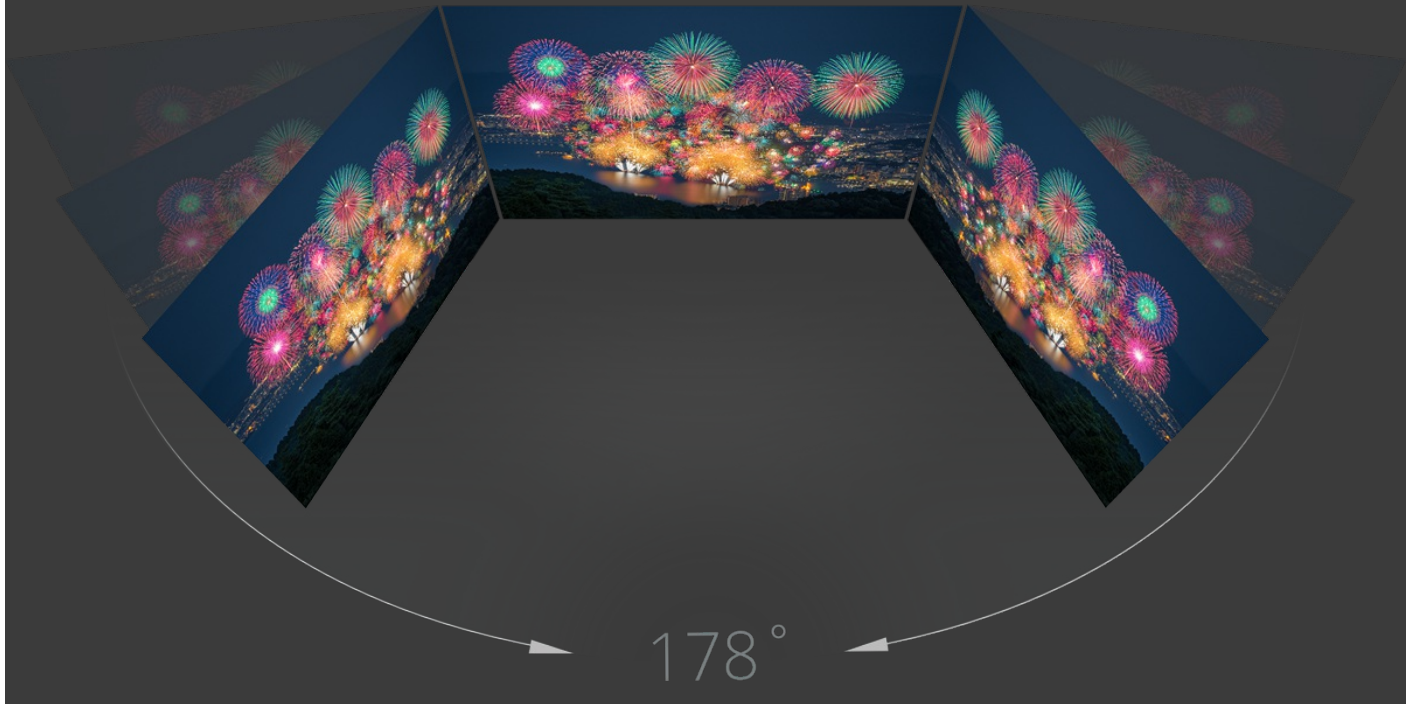

Dotée d'anneaux circulaires, cette conception primée iF fournit non seulement une gestion des

câbles pour échapper à l'encombrement des fils, mais permet également un pivot afin de partager le contenu ou d'ajuster l'ergonomie. De plus, vous pouvez incliner votre moniteur exactement selon vos préférences.

USB Type-C

HDMI

VGA

Clarté sous tous les angles

Profitez de couleurs précises et vives avec des niveaux de luminosité constants quel que soit votre point de vue. Grâce à la technologie de panneau IPS SuperClear®, le moniteur offre la même qualité d'image, que vous regardiez l'écran d'en haut, en bas, de face ou de côté.

SuperClear® IPS
178°/178°

AMD FreeSync™ offre des visuels fluides et continus

Avec la technologie AMD FreeSync, le déchirement de l'image et les saccades sont éliminés pour fournir des visuels sans faille dans chaque scène.

Affichage	Taille d'affichage (po)	24
	Zone visible (po)	23.8
	Panel Type	Technologie IPS
	Résolution	1920 x 1080
	Type de résolution	FHD
	Rapport de contraste statique	1,000:1 (type)
	Rapport de contraste dynamique	80M:1
	Source de lumière	LED
	Luminosité	250 cd/m2 (type)
	Couleurs	16.7M
	Prise en charge de l'espace colorimétrique	8 bits (6 bits + A-FRC)
	Ratio d'aspect	16:09
	Temps de réponse (GTG typique)	5ms
	Affichage des angles	178° horizontale, 178° verticale
	Durée de vie du rétroéclairage (heures)	30000 Heures (Min)
	Courbure	Plat
	Taux de rafraîchissement (Hz)	76 (Max)
	Synchronisation adaptative	FreeSync
	Filtre de lumière bleue	Oui
	Sans scintillement	Oui
	Gamme de couleur	NTSC: 72% taille (Type) sRGB: 102% taille (Type)
	Taille de pixel	0.275 mm (H) x 0.275 mm (V)
	Surface de traitement	Anti-reflet, revêtement durcit (3H)
Compatibilité	Résolution PC (max)	1920x1080
	Résolution	1920x1080