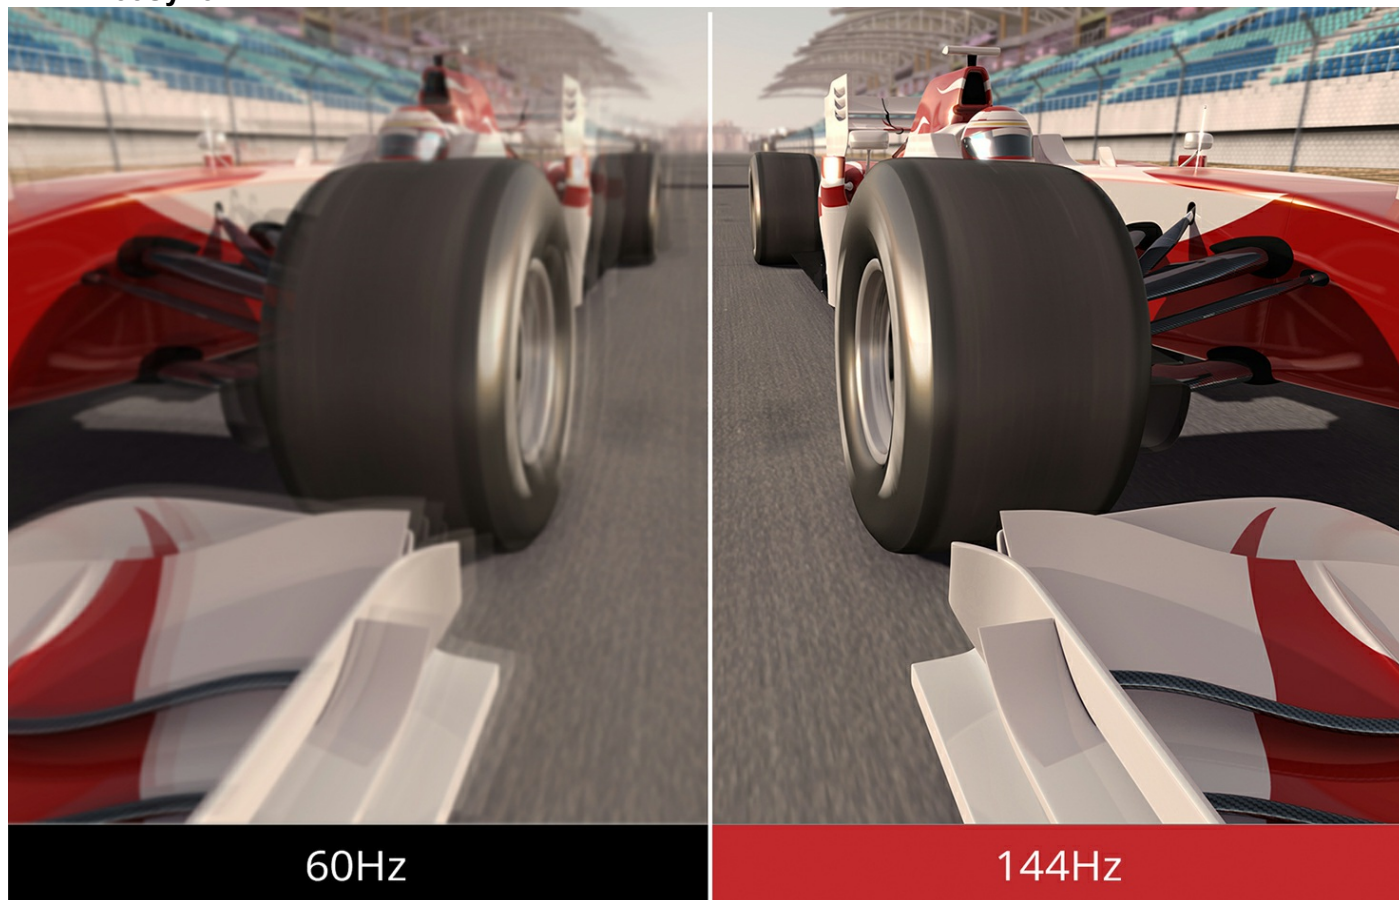

Le taux de rafraîchissement de 144 Hz et l'AMD FreeSync™ offrent un visuel fluide et sans distorsion

Avec un taux de rafraîchissement rapide de 144 Hz, ce moniteur offre une belle fluidité visuelle et des graphismes de qualité, quelle que soit la rapidité à laquelle l'action dans le jeu se déroule. Grâce à la technologie AMD FreeSync™, chaque scène est parfaitement fluide.

144Hz

AMD FreeSync™

Temps de réponse rapide pour des vidéos nettes et de qualité visuelle

Avec un temps de réponse étonnamment rapide, ce moniteur affiche des images fluides sans traces, qui ne sont ni floues ou dédoublées. Ce temps de réponse ultra-rapide est parfait pour les jeux à charge graphique intense, et offre une qualité visuelle exceptionnelle en regardant des émissions sportives ou des films d'action. Bénéficiez d'une qualité visuelle numérique et d'images vidéo animées grâce à des images ultra-nettes qui ne sont jamais floues.

Temps de réponse 1 ms