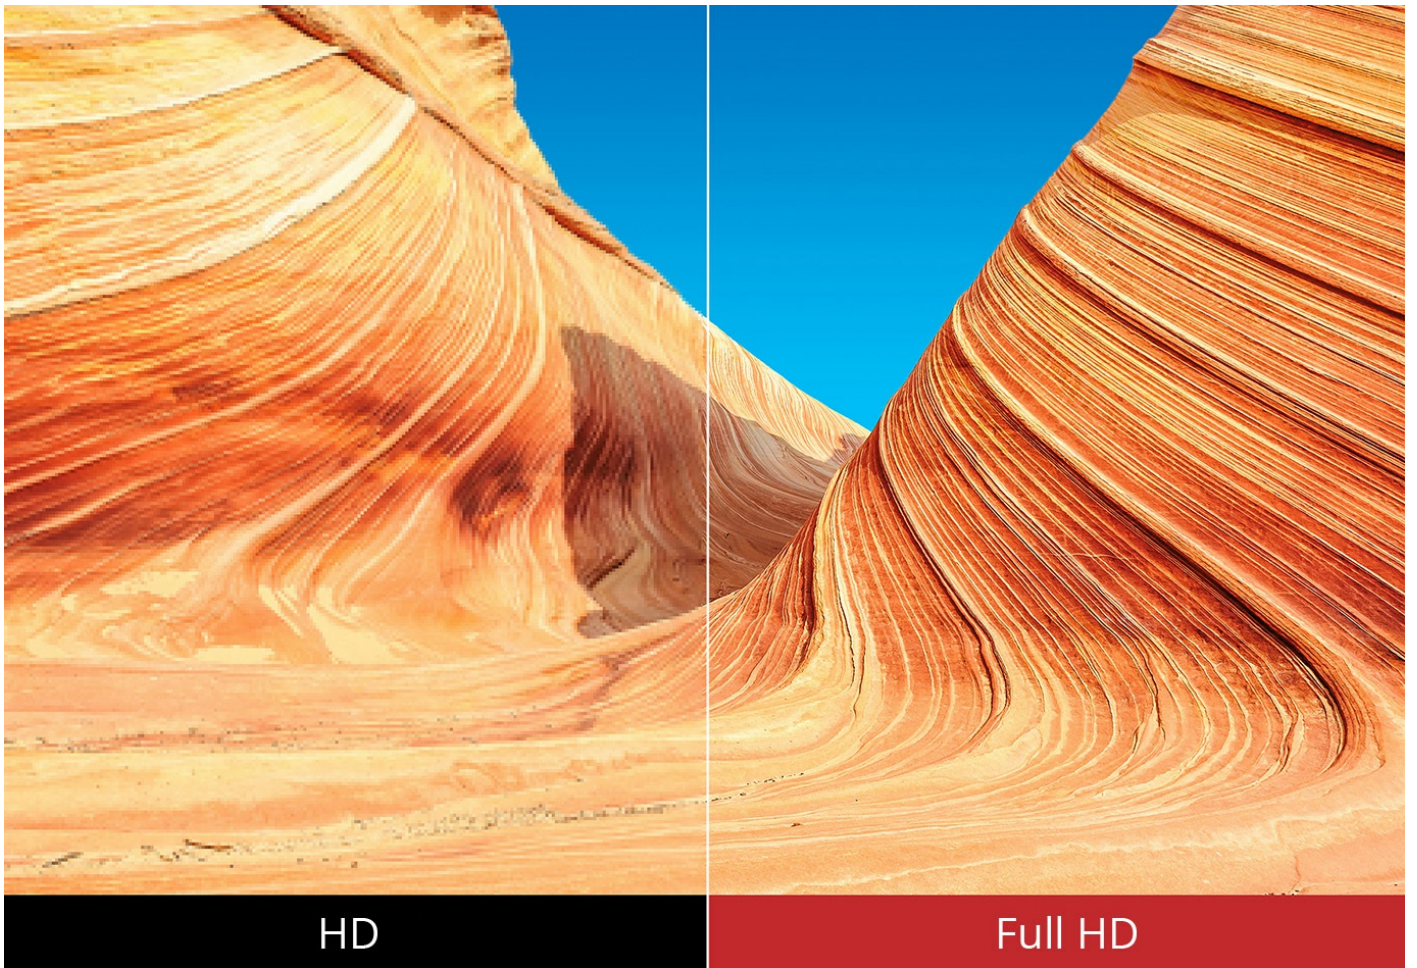

Technologie pour le confort des yeux

Les technologies Flicker-Free et le filtre anti-lumière bleue minimisent la fatigue oculaire due à un visionnage prolongé.

Technologie Flicker-Free & filtre de lumière bleue