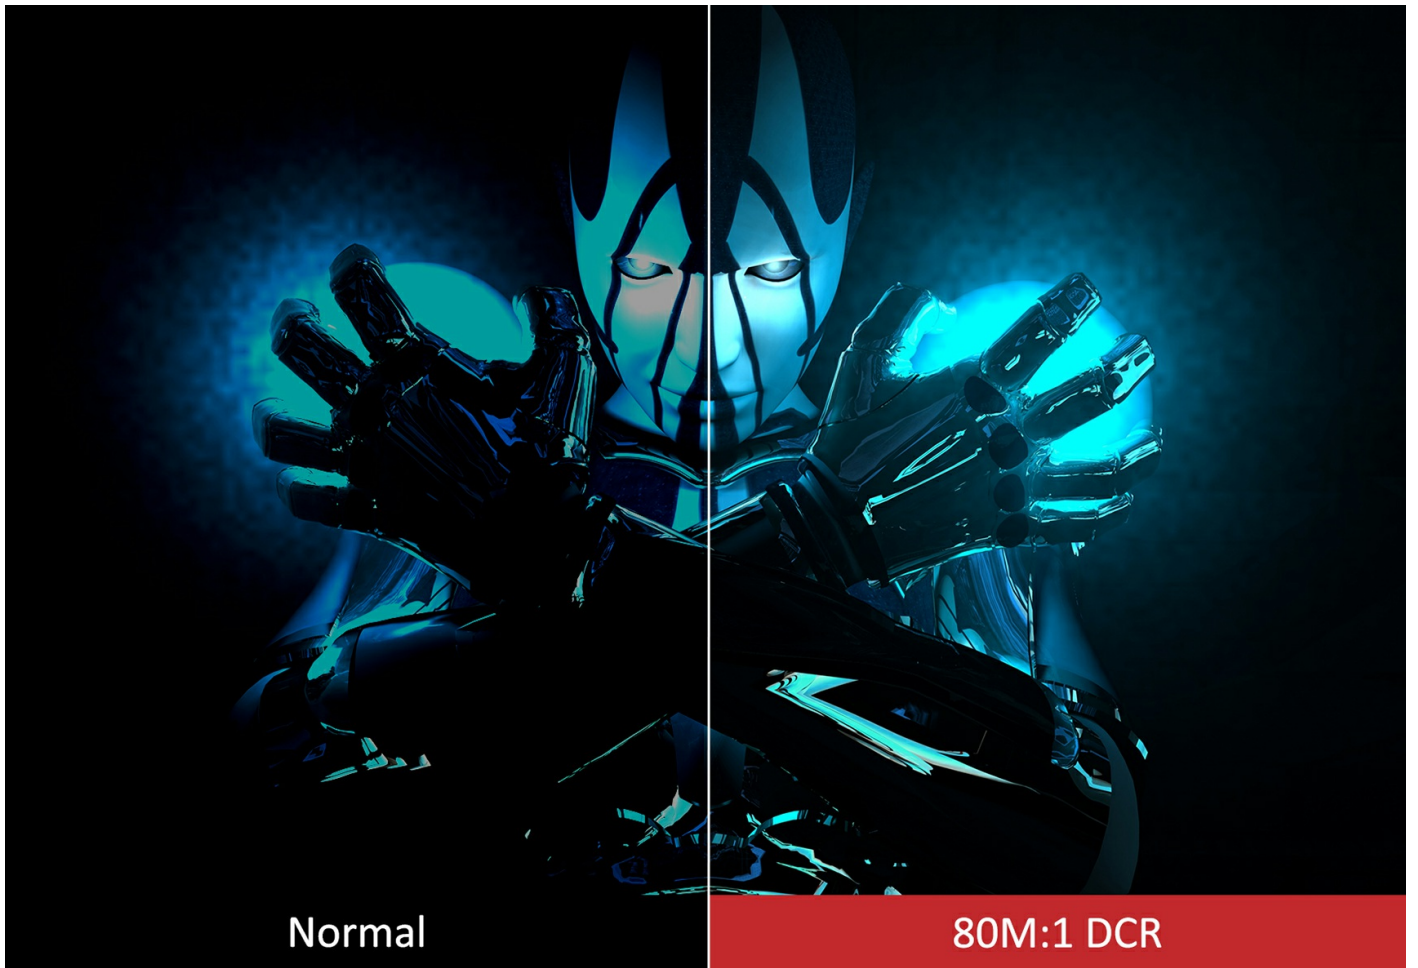

Connectivité flexible

Deux entrées HDMI et un DisplayPort fournissent un large choix d'options de compatibilités et vous offrent une grande flexibilité de connexion pour vos appareils.

DisplayPort x 1, HDMI x 2