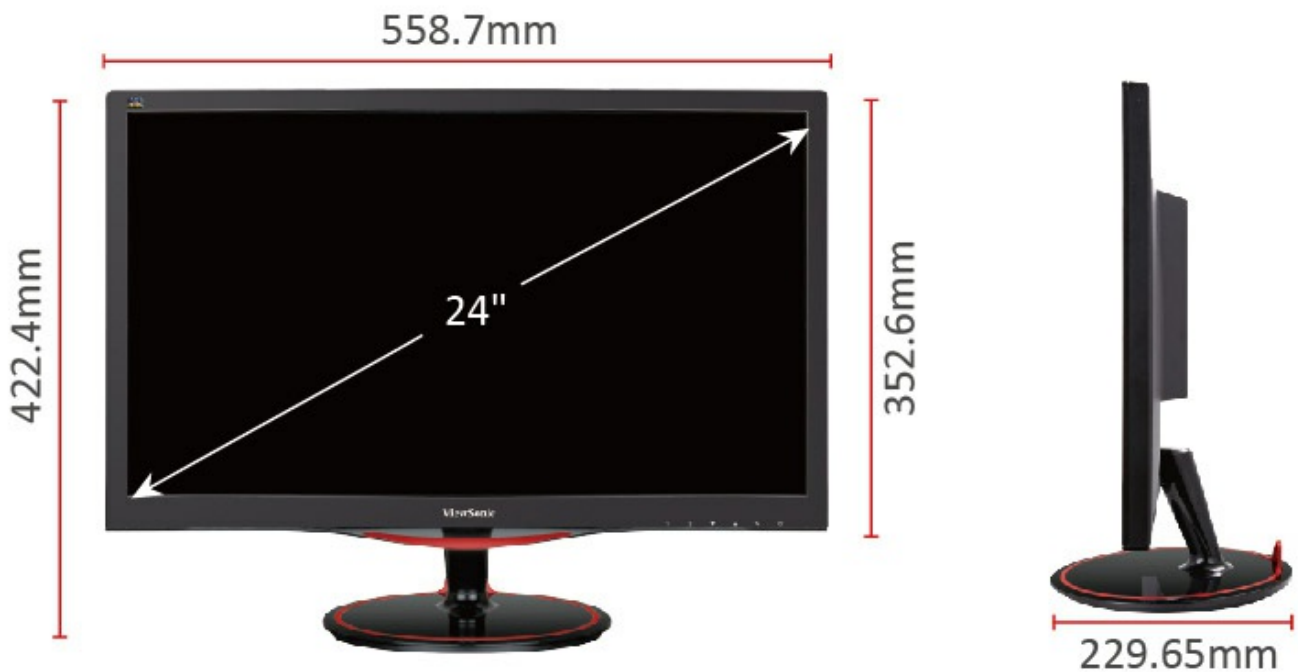

Compatibilité VESA

Installez le moniteur où vous voulez ; la fixation compatible VESA vous offre davantage de flexibilité afin de répondre à vos besoins d'utilisation.

100 mm x 100 mm