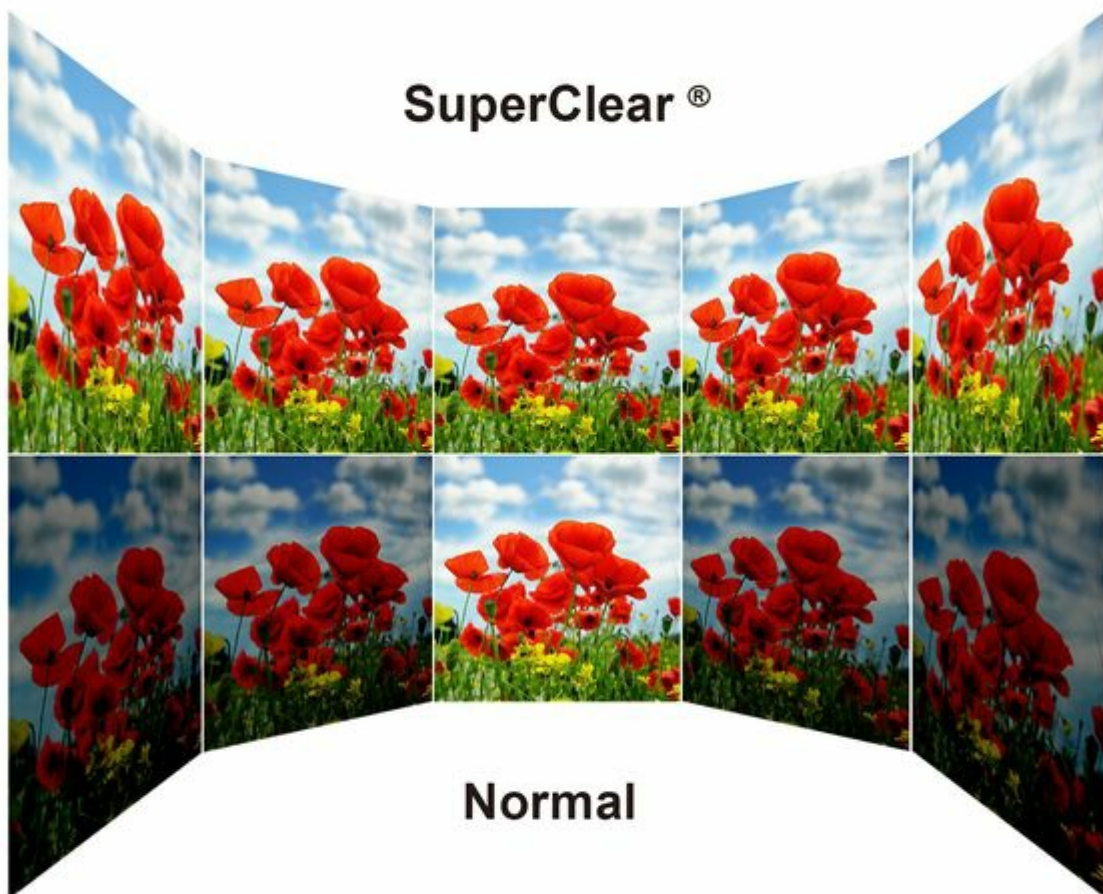

Le VX2263Smhl est un moniteur multimédia 22 pouces Full HD disposant de la connectivité 2HDMI permettant de connecter divers appareils haute définition et mobiles. Offrant la technologie SuperClear® IPS, une visualisation grand-angle de 178 degrés et une couverture couleur sRGB à 95 %, ce moniteur bénéficie de performances couleur phénoménales. Un temps de réponse ultra rapide de 2 ms GTG ClearMotiv®, le mode ViewMode et les doubles haut-parleurs garantissent la meilleure qualité audio et vidéo pour les films et les jeux vidéo. Avec la technologie Flicker Free et le filtre de lumière bleue limitant la fatigue visuelle, le mode ECO, le châssis sans cadre noir brillant de qualité supérieure et la conception compatible VESA, le modèle VX2263Smhl s'intègre harmonieusement à la maison comme au bureau.

WIDE VIEWING
ANGLE

Technologie d'amélioration d'image SuperClear® IPS avec couverture sRGB à 95 % et visualisation grand-angle

La technologie d'amélioration d'image SuperClear® offre des couleurs de qualité optimale et des angles de visualisation horizontal et vertical de 178 degrés. Contemplez des couleurs vives et précises, dotées de niveaux de luminosité harmonieux, sans déformation ni perte d'intensité, que vous regardiez l'écran d'en haut, d'en bas, de face ou de côté.