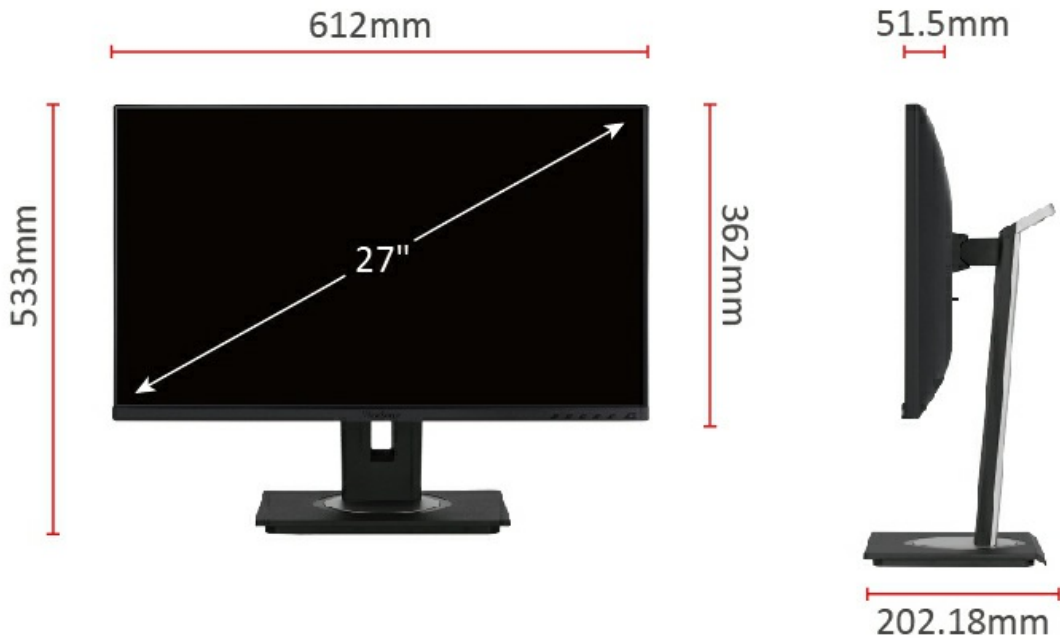

## Compatibilité VESA

Montez l'écran exactement comme vous le voulez en utilisant le design 100 x 100 mm de l'écran avec compatibilité VESA.

**100 x 100 cm**

1. VESA Compatible (Wall Mount 100 x 100 mm)
2. Menu Control Panel
3. USB 3.1 down stream x 2
4. AC In
5. DisplayPort
6. HDMI
7. VGA
8. USB Type C
9. USB 3.1 up stream
10. USB 3.1 down stream