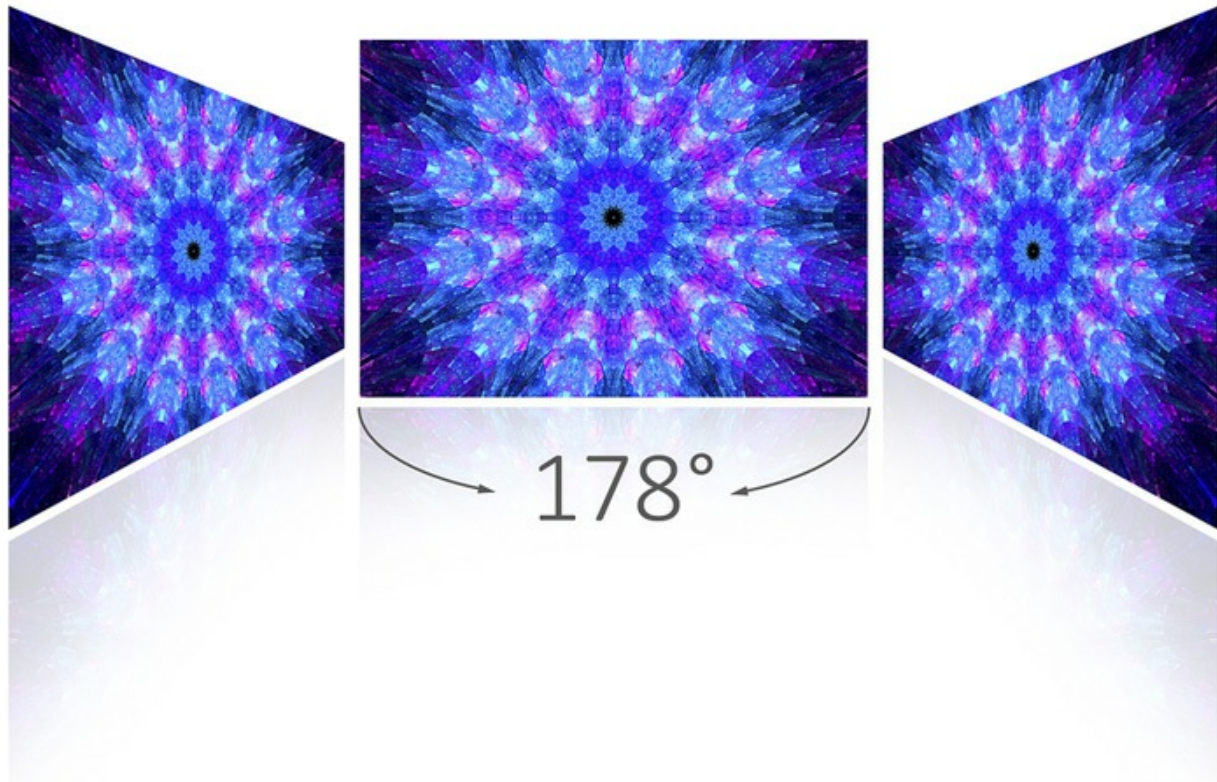

## Affichage sans interruption

Le VG2755 est conçu avec un écran sans bords sur trois côtés, ce qui permet un affichage en continu lorsqu'il est utilisé dans une configuration à écrans multiples.

**Ecran sans cadre sur trois côtés**

## Grande clarté quel que soit l'angle

Offrez-vous des couleurs nettes et pleines de vie avec des niveaux cohérents de luminosité de n'importe quel point de vue. Grâce à la technologie de dalle IPS SuperClear®, le moniteur rend la même qualité d'image, que vous regardiez l'écran du dessus, du dessous, de face ou de côté.

**IPS SuperClear**  
**178°/178°**