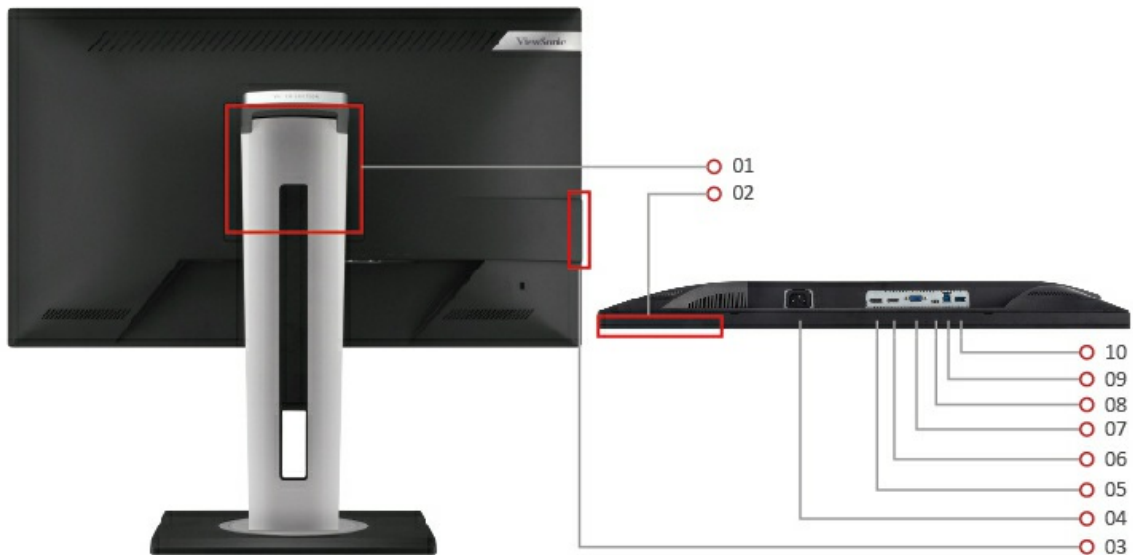

## Compatibilité VESA

Montez l'écran exactement comme vous le voulez en utilisant le design 100 x 100 mm de l'écran avec compatibilité VESA.

**100 x 100 cm**

1. VESA Compatible (Wall Mount 100 x 100 mm)
2. Menu Control Panel
3. USB 3.1 down stream x 2
4. AC In
5. DisplayPort
6. HDMI
7. VGA
8. USB Type C
9. USB 3.1 up stream
10. USB 3.1 down stream