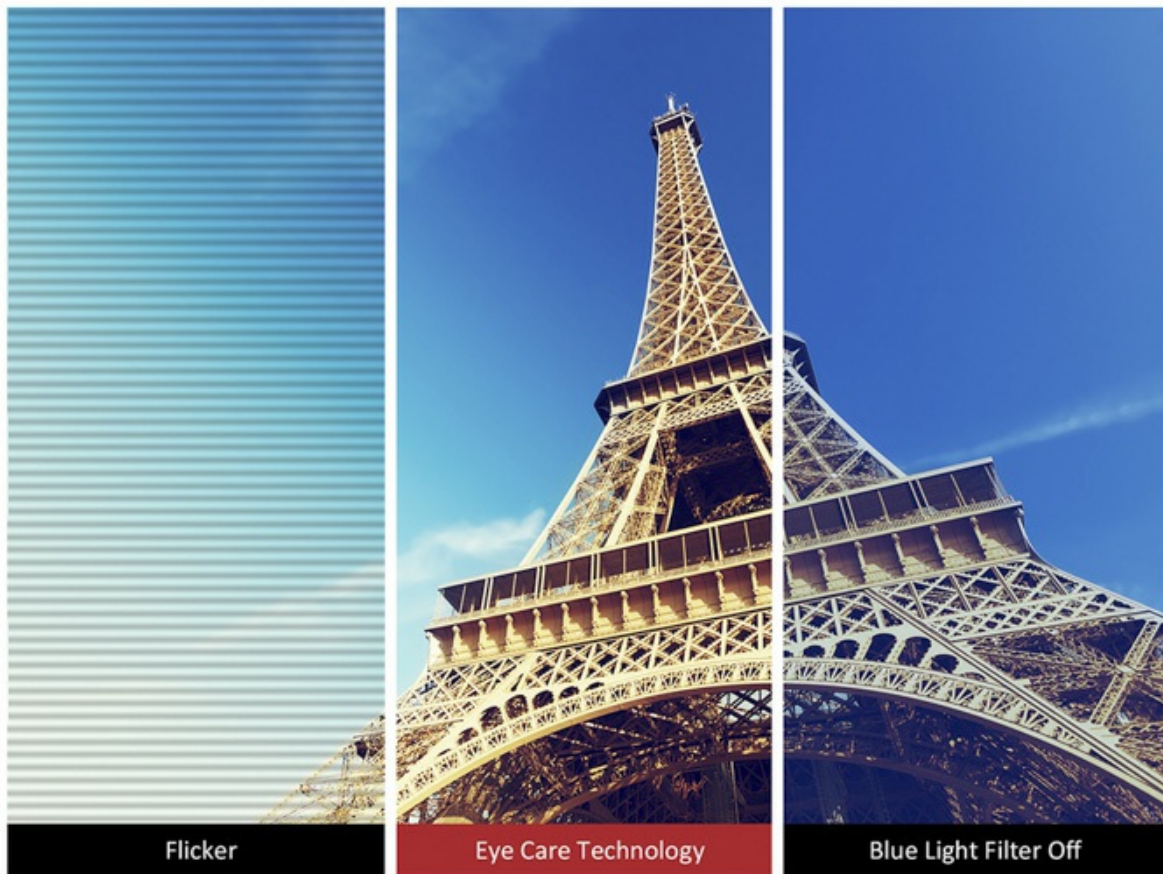

Faible consommation d'énergie

Le VG2755 a été conçu par souci de rentabilité énergétique. Avec la certification Energy Star et EPEAT, le Mode Eco du VG2755 consomme moins, ce qui entraîne une réduction de l'empreinte carbone ainsi que des frais généraux.

Energy Star
EPEAT