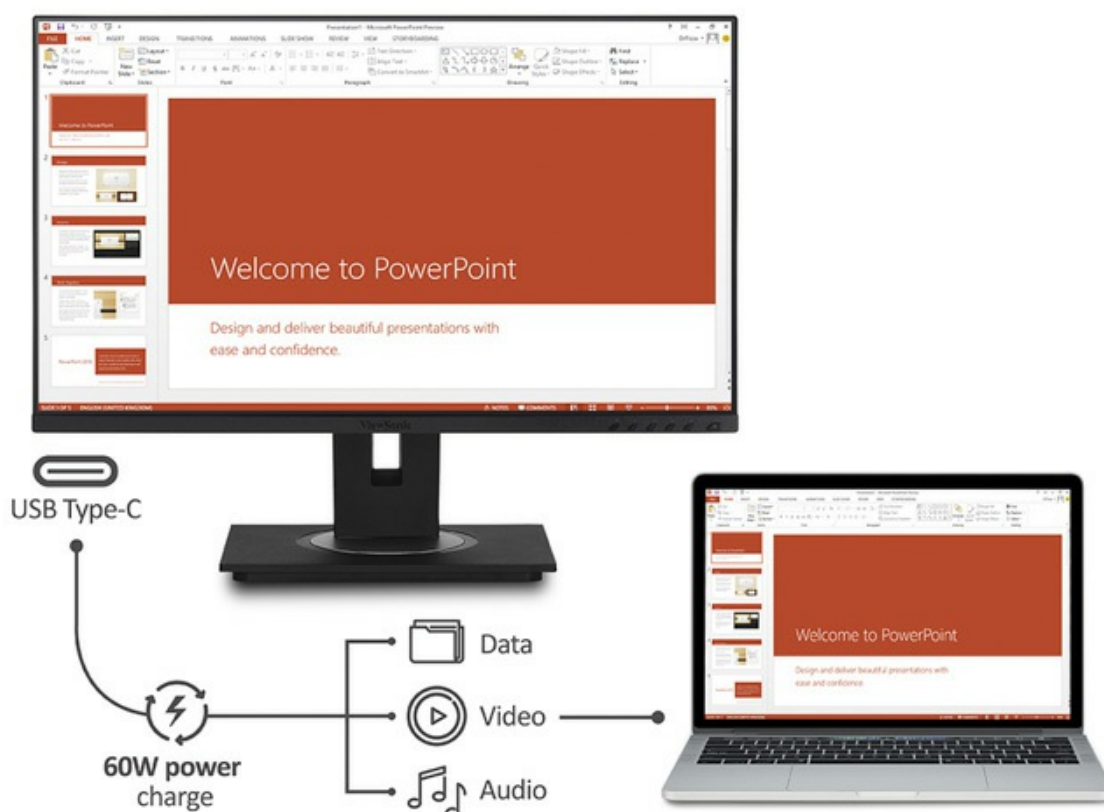

Une entrée USB intégrée de type C assure une compatibilité avec la plupart des périphériques. La capacité de charger vos appareils avec une puissance allant jusqu'à 60 W et de transmettre les données et les contenus vidéo et audio avec un seul câble font du VG2755 l'écran d'interface idéal.

Uniquement disponible pour les périphériques prenant en charge le streaming vidéo via USB Type-C. Vérifiez si votre appareil est compatible avec la transmission vidéo via USB Type-C.

**Tous les moniteurs de la série VG55 sont vendus avec un câble USB Type-C

USB Type C

Puissance de charge 60 W

Transmission des données vidéo et audio

Une nouvelle ergonomie des angles sur le lieu de travail

Tirez parti de tous les détails avec une ergonomie de pointe qui inclut l'articulation, la rotation et le réglage de hauteur pour assurer un maximum de confort. Le VG2755 présente un angle d'inclinaison ergonomique de 40° qui vous permet d'utiliser votre écran debout ou de tenir des discussions stratégiques en groupe autour de ce même écran.

Pivot +/-90°

Rotation +/-60°

Inclinaison 40° à 5°

Réglage de la hauteur 0 à 130 mm