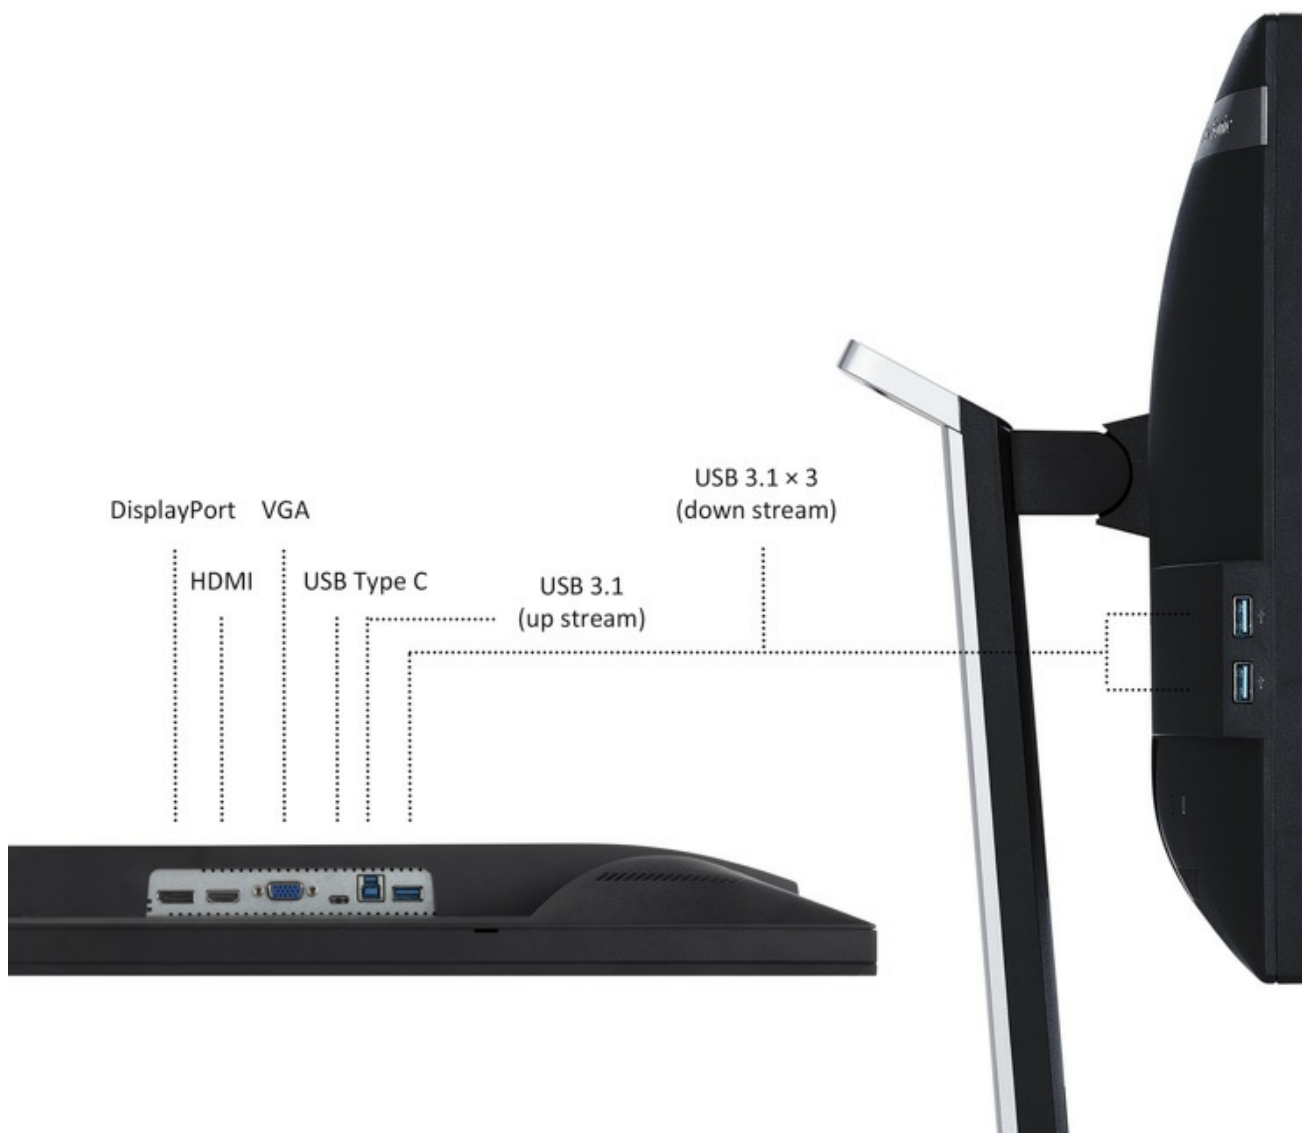

Le VG2755 de ViewSonic est un écran IPS de 27" Full HD 1080p spécialement conçu pour les espaces de bureau modernes. Il est équipé d'une entrée USB type-C et un câble USB Type-C est inclus. Chargez et affichez votre contenu en toute simplicité avec un seul câble raccordé à votre appareil, assurant ainsi la connexion à votre ordinateur portable via un simple câble USB sans encombrer votre poste de travail tout en continuant d'utiliser l'écran comme interface. De plus, le moniteur est équipé d'entrées DisplayPort, HDMI, VGA et de trois entrées USB de type A pour optimiser davantage votre rendement. La conception de l'écran sans bords sur trois côtés vous permet de profiter d'une vision du contenu en continue sur plusieurs écrans. Sa conception ergonomique avancée offre un large choix d'ajustements pour un maximum de confort, dont l'ajustement du pivot, de la rotation, et de la hauteur. Un degré impressionnant d'inclinaison de 40° vous permet d'utiliser l'écran en étant debout ou lors de discussions de groupe. L'emballage est respectueux de l'environnement et permet une installation simple et rapide, ce qui fait du moniteur VG2755 l'écran parfait pour les environnements professionnels.

## Affichage sans interruption

Le VG2755 est conçu avec un écran sans bords sur trois côtés, ce qui permet un affichage en continu lorsqu'il est utilisé dans une configuration à écrans multiples.

**Ecran sans cadre sur trois côtés**

## Flexibilité de la connexion

En plus de la connexion USB de type C, le VG2755 est équipé de ports HDMI, DisplayPort, VGA et USB 3.1 intégrés qui permettent de vous connecter à toute une série d'appareils.

**HDMI**

**DisplayPort**

**VGA**

**USB 3.1 x 4 (1 en amont et 3 en aval)**