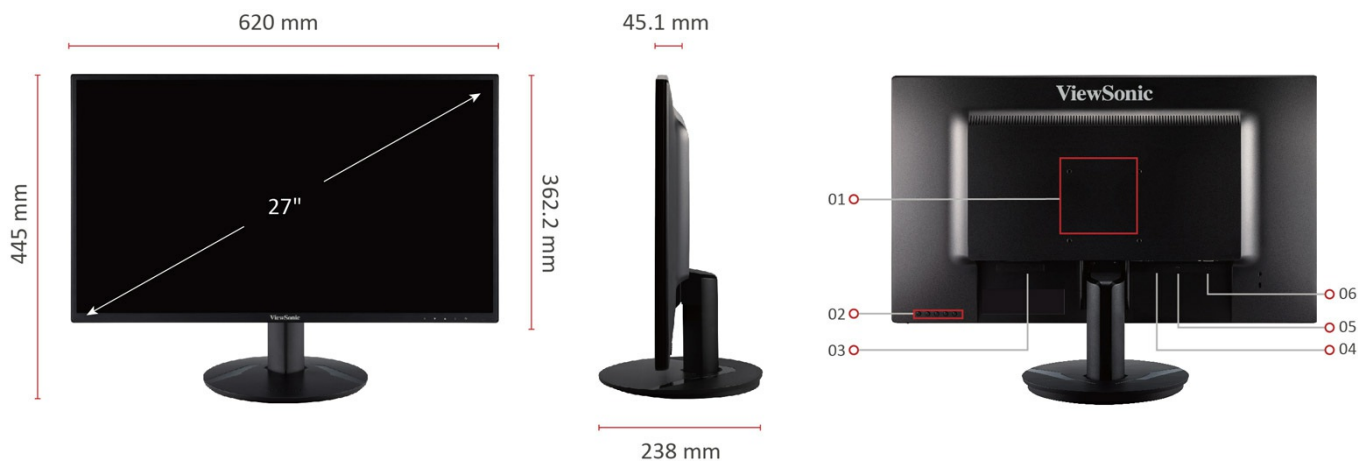

Mode d'affichage :
Jeu/Film/Web/Texte/Mono/Mac

Pas de déchirure d'images et moins de saccades pour les objets en mouvement

Pour répondre à différentes fréquences d'images provenant de vidéos ou de jeux, l'Adaptive Sync fournit une grande plage de fréquences de rafraîchissement variable de 48 à 75 Hertz pour éviter le déchirement de l'image.

Synchronisation adaptative 48 - 75Hz

Dimensions et ports d'E / S

1. Compatible VESA
(Montage mural 100 x 100mm)
2. Menu de configuration

3. AC IN
4. Écouteurs
5. HDMI
6. VGA

Caractéristiques Techniques

Affichage	Taille d'affichage	27
	Zone visible (po.)	27
	Type de dalle	Technologie IPS
	Résolution	1920 x 1080
	Type de résolution	FHD
	Rapport de contraste statique	1,000:1 (type)
	Rapport de contraste dynamique	50M:1
	Source de lumière	LED
	Luminosité	300 cd/m2 (type)
	Couleurs	16.7M
	Prise en charge de l'espace colorimétrique	8 bit (6 bit + Hi-FRC)
	Rapport d'aspect	16:09
	Temps de réponse (typique GTG)	5ms
	Angles de vision	178° horizontal, 178° vertical
	Durée de vie du rétroéclairage	30000 Heures (Min)
	Courbure	Plat
	Temps de rafraichissement	Max. 75Hz (RGB analogique, HDMI (v1.4)) (Max)
	Synchronisation adaptative	Oui
	Filtre de lumière bleue	Oui
	Sans scintillement	Oui
	Gamme de couleur	NTSC : 72% (Type), sRGB : 102% (Type)
	Taille du panneau	0.311 mm (H) x 0.311 mm (V)
	Traitement de la surface	Anti-éblouissement, revêtement dur (3H)
Compatibilité	Résolution PC (max)	1920x1080
	Résolution Mac® (max)	1920x1080
	Système	Certifié Windows 10; testé sous macOS