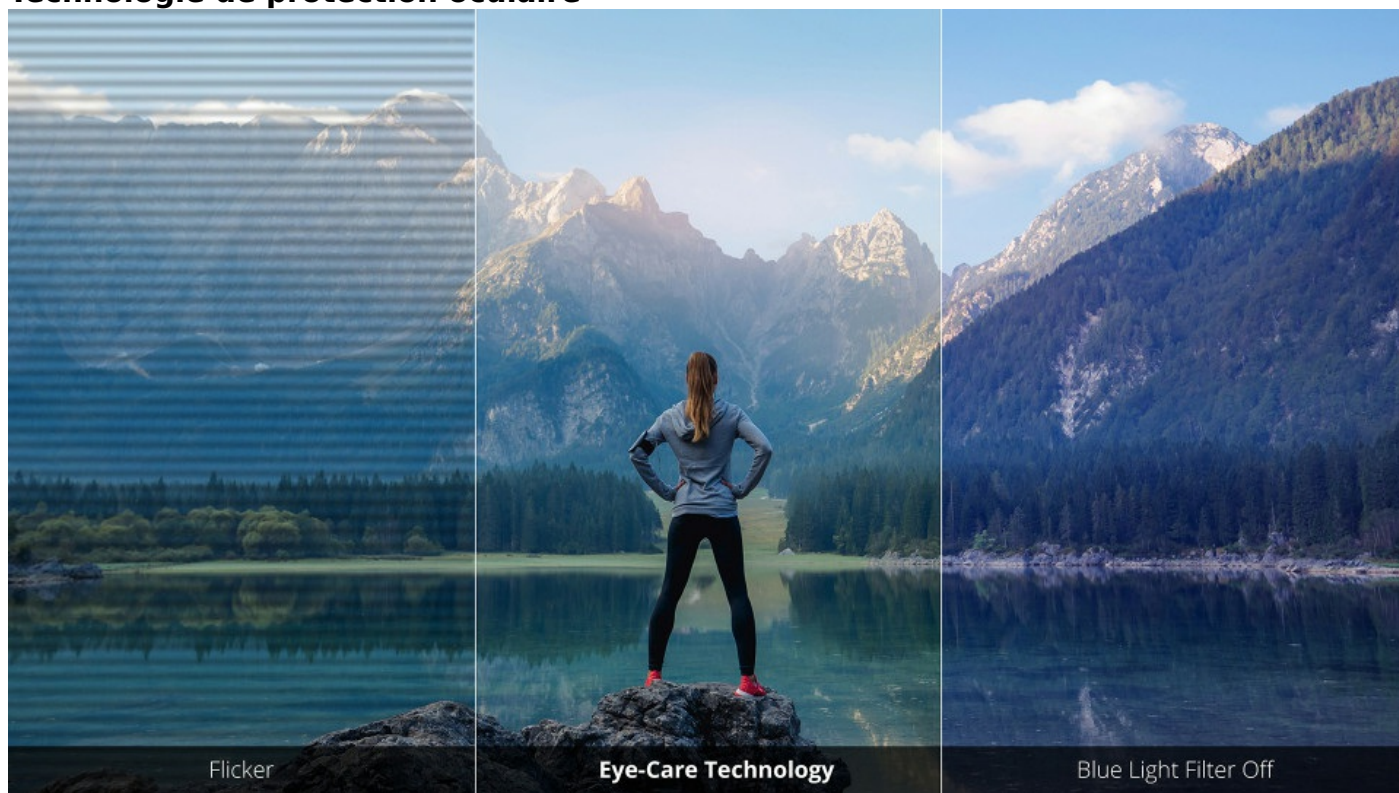

Le ViewSonic VA2718-sh est un moniteur IPS Full HD de 24 pouces avec entrées HDMI et VGA pour une utilisation professionnelle ou à domicile. Avec la technologie SuperClear® IPS et la résolution Full HD, les images sont claires et détaillées. Ce moniteur fournit six pré-réglages ViewMode qui offrent des performances d'écran optimisées dans différentes applications. Dans le cadre d'une utilisation en jeu, les "déchirements" d'image sont éliminés lors de mouvements rapides, La technologie Eye-Care et le mode Eco à économie d'énergie permettent de réduire la fatigue oculaire lors de longues sessions. Avec le support de montage compatible VESA, ce moniteur est facile à installer dans n'importe quel environnement.

75Hz

60Hz

75Hz

Technologie IPS SuperClear® pour des couleurs éclatantes et des angles de vision élargis

Grâce à la technologie SuperClear® IPS, ce moniteur offre la même qualité d'image, que vous regardiez l'écran d'en haut, en bas, de face ou de côté.

Angle de vision de 178 °

Utilisation confortable

La technologie sans scintillement et le filtre de lumière bleue aident à réduire la fatigue oculaire lors de périodes d'utilisation prolongées.

Technologie de protection oculaire