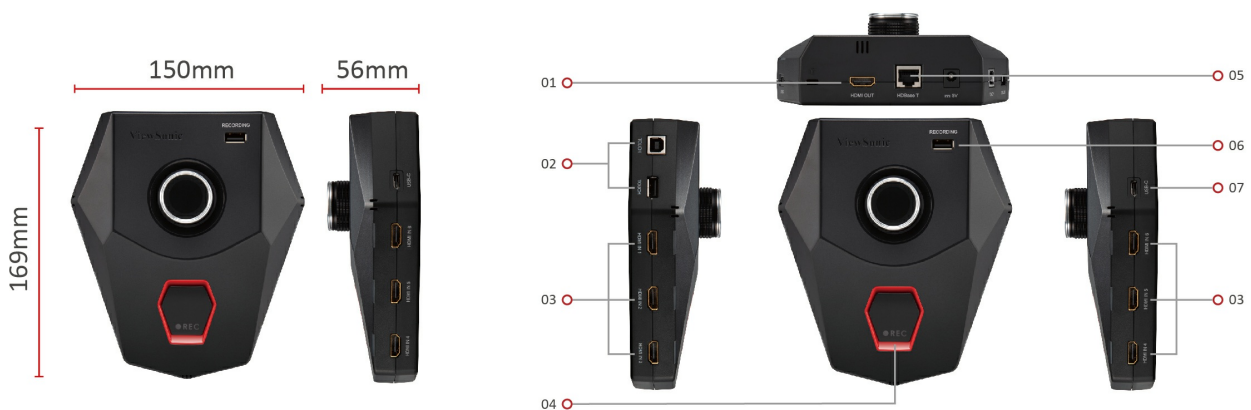

Dimensions et ports Entrée/Sortie

- 01. HDMI Out
- 02. Touch Feedback USB-A/B
- 03. HDMI In x 6
- 04. Recording Button

- 05. HDBaseT Out
- 06. USB-Flash Drive Port for Recording
- 07. USB-C In

Caractéristiques Techniques