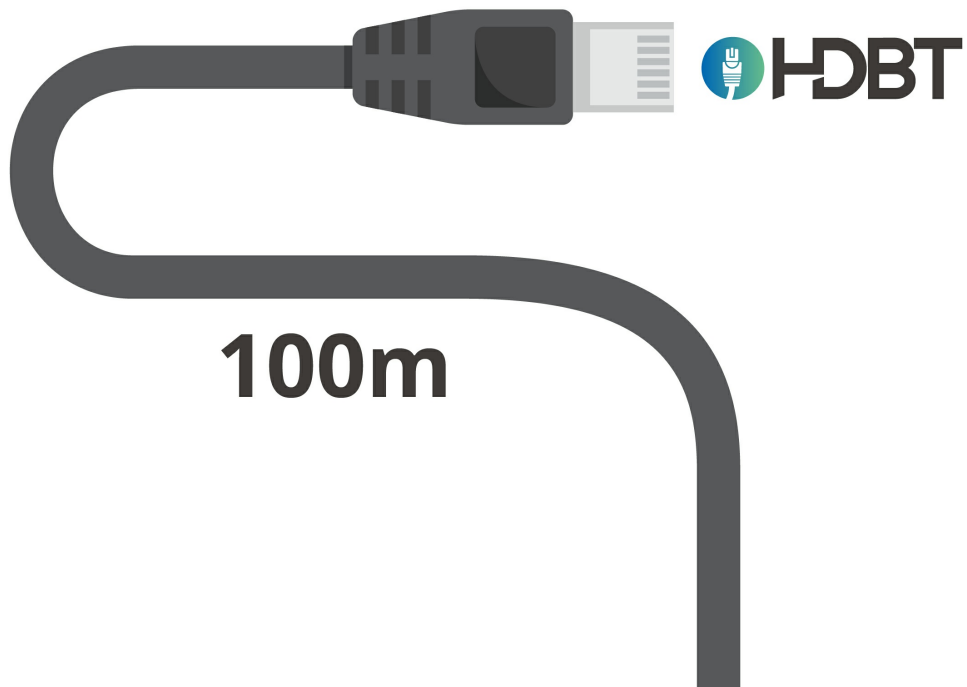

*HDBaseT prend en charge Cat6 ou le câble Internet jusqu'à 100m.

Certifié HDCP pour la protection contre la copie numérique

Empêchez la copie de contenu audio et vidéo numérique lors de son partage entre les connexions. Lorsque les présentateurs souhaitent afficher du contenu non autorisé comme des films, de la musique ou des émissions de télévision, ViewBoard Huddle arrête la lecture.