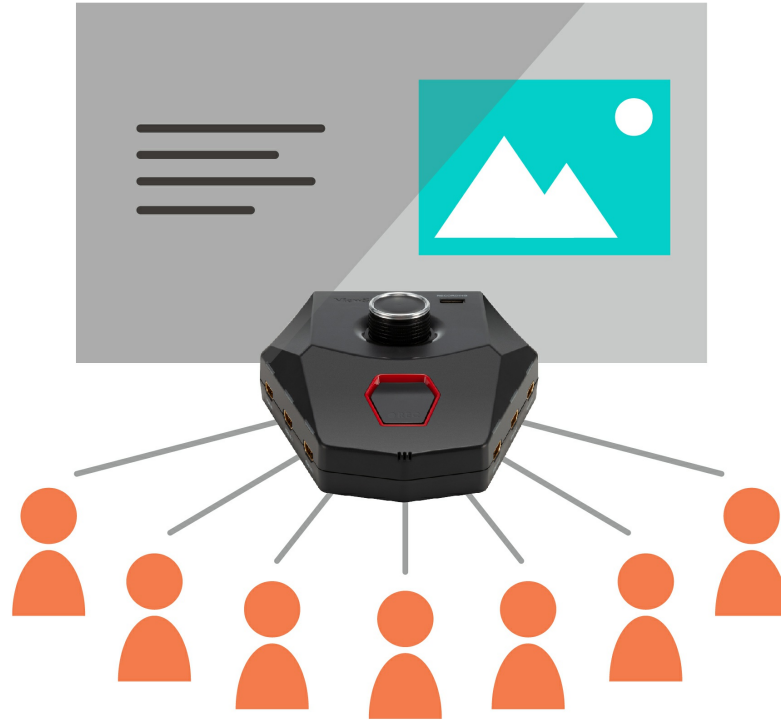

ViewBoard Huddle (VBH100)

- Idéale pour un espace huddle jusqu'à 7 participants
- Interrupteur rotatif pour sélectionner la source à afficher
- Un bouton pour l'enregistrement vidéo et audio
- Facile, Enregistrez la session sur une clé USB
- Installation flexible sans soucis de distance
- Certifié HDCP pour la protection contre la copie numérique
- Compatible écran tactile
- Brancher et utilisez

ViewBoard Huddle facilite la présentation de groupe en offrant 6 entrées HDMI et 1 USB Type-C pour le partage d'écran. Il inclut un interrupteur rotatif pour sélectionner un par un les différents écrans des présentateurs et intègre un bouton pour l'enregistrement de la vidéo et de l'audio. L'ensemble du contenu à l'écran et des discussions peuvent être enregistrés sur une clé USB externe. Avec la sortie HDBaseT*, le ViewBoard Huddle offre une facilité d'installation à longue distance pour les grandes salles.

*Connexion avec câble Internet Cat6 ou supérieur jusqu'à 100m.

Idéale pour un espace huddle jusqu'à 7 participants

Un hub rempli d'idées, 7 participants peuvent partager instantanément du contenu provenant d'ordinateurs portables, de tablettes et de téléphones en se connectant simplement via HDMI ou USB Type-C

Interrupteur rotatif pour sélectionner la source à afficher

Un bouton rotatif de conception moderne conçu dans un but de collaboration - Le brainstorming et le partage d'idées n'ont jamais été aussi faciles.