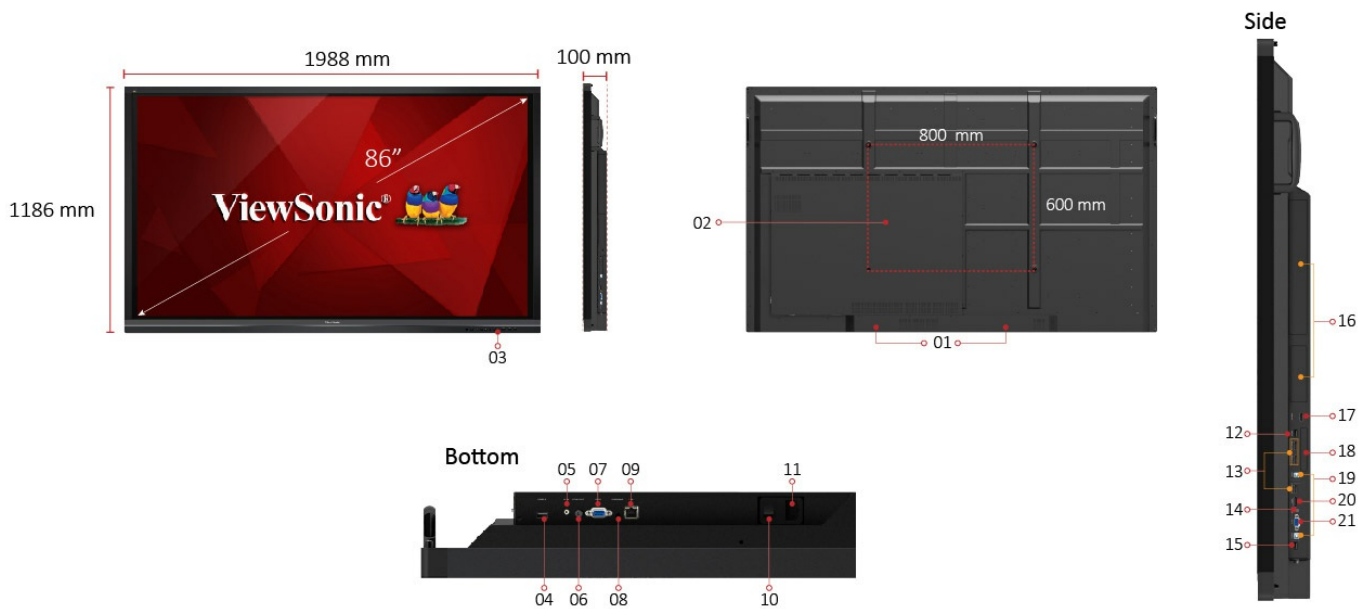

1. SPEAKERS
2. VESA® WALL MOUNT 800x600 mm
3. MENU CONTROLS
4. USB 2.0
5. CVBS IN (AV IN)
6. SPDIF (COAX OUT)
7. RS232 IN
8. AUDIO OUT
9. RJ45 (LAN)
10. POWER ON/OFF
11. AC IN
12. USB 2.0
13. HDMI IN
14. AUDIO IN
15. USB 3.0
16. PC SLOT
17. HDMI OUT
18. WIFI & BLUETOOTH MODULE SLOT
19. USB 2.0(Touch)
20. DisplayPort
21. VGA IN

## Technical Specifications

---

<b>PANTALLA LCD</b>	Tamaño del monitor	86"
	Tipo	Módulo TFT LCD con retroiluminación DLED
	Tamaño de pantalla	1.895,04 (alt.) x 1.065,96 (anch.) (área visible de 85,6")
	Relación de aspecto	16:09
	Resolución	3840 x 2160
	Colores	1.070 millones de colores (10 bits)
	Brillo	350 nits (típ.) 300 nits (mín.)

#### MONTAJE EN PARED

VESA®	800x600 mm; Tornillo: M8 x 25 mm
-------	----------------------------------