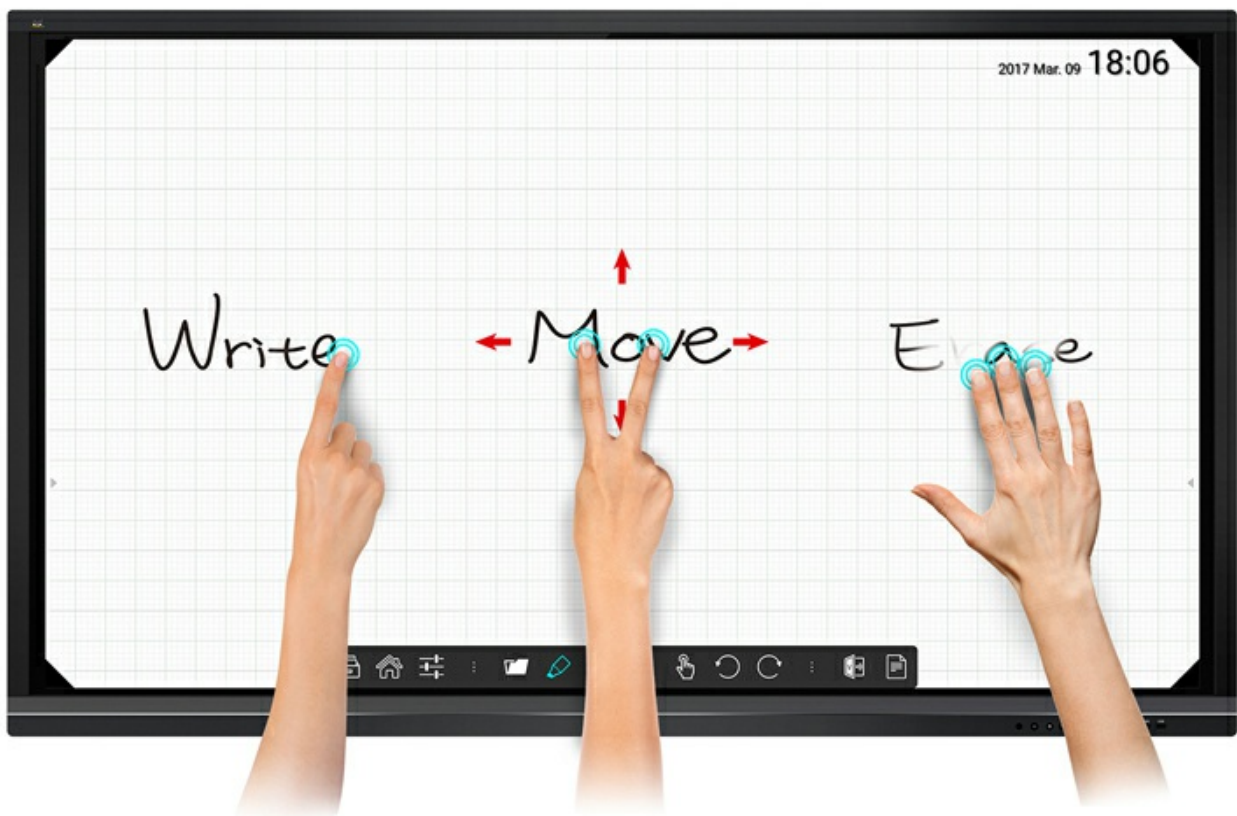

## **Software para compartir contenidos ViewBoard® Cast Software para compartir contenidos in situ**

ViewBoard® Cast es una aplicación para compartir contenidos de dispositivos móviles que permite transmitir contenido de 1080p a ViewBoard® desde el dispositivo de un usuario de forma inalámbrica o mediante una red con cable.

## **Software de conferencias Zoom Software de conferencias en línea**

Zoom es una aplicación para conferencias que permite transmitir contenidos desde el dispositivo de un usuario a ViewBoard® por Internet. Admite hasta 10 participantes, permitiendo que 4 de ellos transmitan contenido desde su ordenador portátil o smartphone.

## Software de Anotación vBoard *Pizarra de anotación*

vBoard es una aplicación de anotación que se utiliza para escribir y dibujar en la ViewBoard®. El diseño intuitivo de "dibujar con un dedo, mover/ampliar con dos dedos y borrar con tres dedos" proporciona al usuario una experiencia de facilidad de uso.