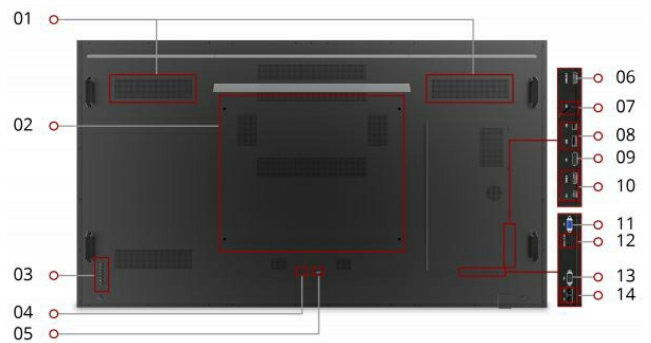

1. Altavoces internos
2. Soporte de pared compatible con VESA® 800 x 600 mm
3. Controles del menú
4. Interruptor de energía
5. AC entrada

6. HDMI salida
7. SPDIF
8. USB Tipo A x2
9. DisplayPort
10. HDMI x2
11. VGA
12. Audio entrada
13. RS232 entrada
14. LAN x2

Technical Specifications

Display	Tamaño del panel	98"
	Tipo/ Tech	Módulo LCD TFT con retroiluminación LED
	Área de visualización (mm)	2158.848mm*1214.352mm
	Resolución nativa	3840 x 2160
	Relación de aspecto	16:9
	Colores	1.07B (10 bits)
	Brillo	500 nits (típico)
	Ratio de contraste	1300:1
	Tiempo de respuesta	5ms (típ.)
	Ángulod de visualización	H= 178, V= 178 (típ.)
	Backlight - duración	30.000 hrs (mín.)
	Tratamiento de superficies	3H, Haze 1% (típ.)
	Bisel	20,3mm
	Orientación	Panorámico
ENTRADAS	HDMI	x2 1 puerto de soporte al CEC
	RGB / VGA	1
	DisplayPort	DP1.2 x1
	Audio	PC audio entrada (3.5 mm) x1
	RS-232	x1
	OPS	OPS x1 SDM-L x1
	SALIDAS	HDMI
Audio		3.5mm salida auricular x1
SPDIF		x1
LAN	RJ45	X2 10M/100
USB	Tipo A	USB2.0 x2
ALTAVOCES	Altavoces	16W x2
COMPATIBILIDAD	HDMI	HDMI entrada: 4k@60Hz HDMI salida: 1080/4k @60Hz
	DisplayPort	3840x2160@60Hz
	Versión de Android	Resolución: 1080p
ALIMENTACIÓN	Voltaje	100-240VAC +/- 10% Wide Range
	Consumo	Encendido: 385W (típ.) Apagado: <0.5W
	ERGONOMÍA	Montaje en pared (VESA®)
CONDICIONES OPERATIVAS	Temperatura (° C)	0°C a 40°C
DIMENSIONES (W x H x D)	Humedad	20% ~ 80% RH sin condensación
	Físicas (mm)	2198.8*109.5*1253.8mm
	Embalaje (mm)	2525*435*1750mm