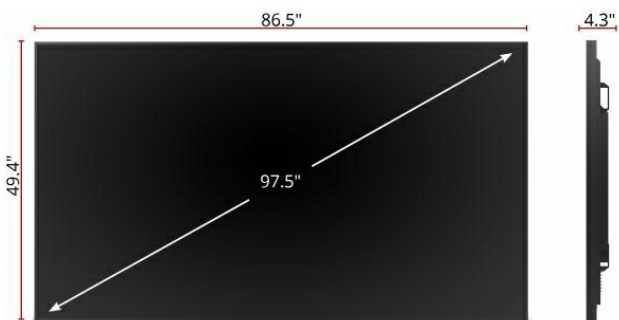

1. Altavoces internos
2. Soporte de pared compatible con VESA® 800 x 600 mm
3. Controles del menú
4. Interruptor de energía
5. AC entrada