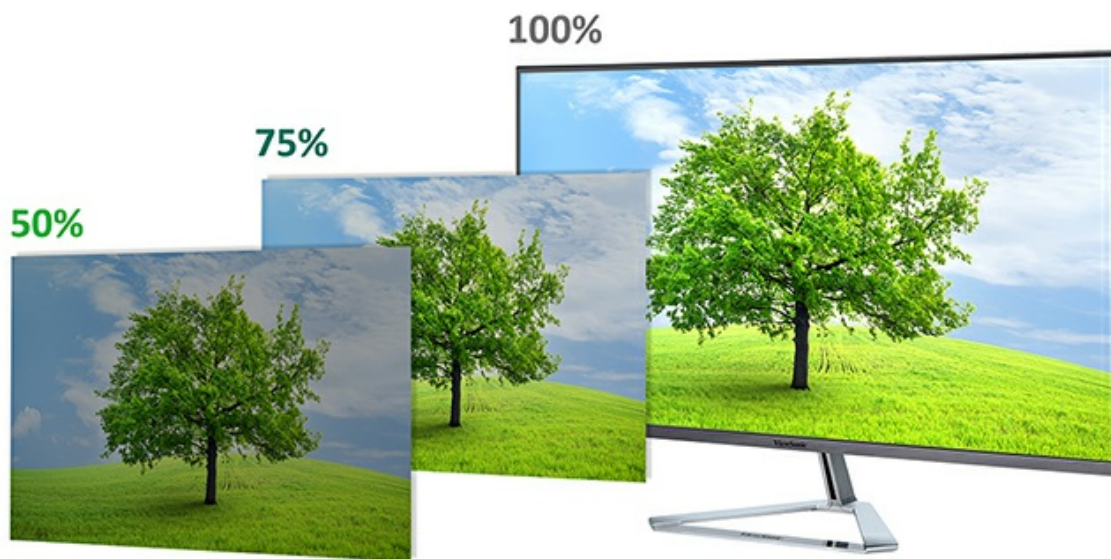

Compatible con VESA

Instale el monitor cómodamente de acuerdo con sus preferencias utilizando el diseño de montaje compatible con VESA de 100x100 mm.

1. Menu Controls
2. DisplayPort
3. HDMI
4. VGA
5. Audio in
6. Earphone
7. AC Power In