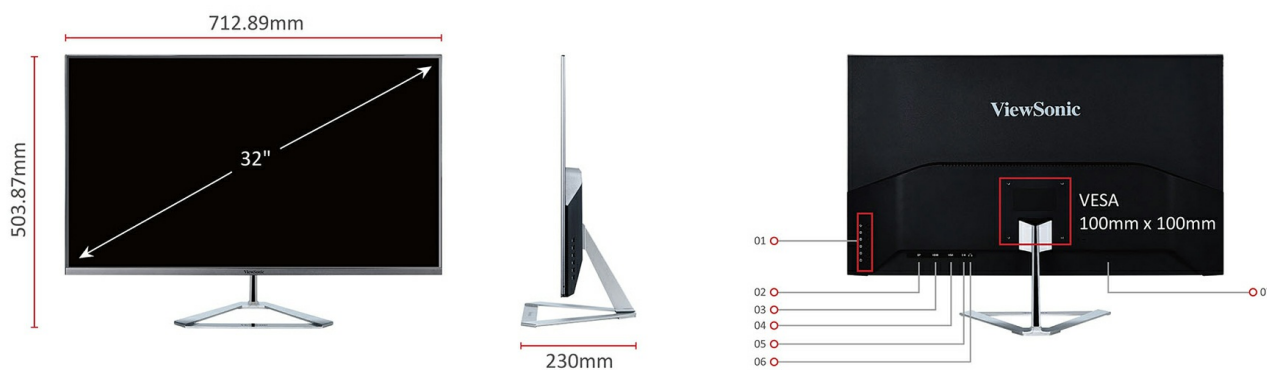

Compatible con VESA

Instale el monitor cómodamente de acuerdo con sus preferencias utilizando el diseño de montaje compatible con VESA de 100x100 mm.

1. Menu Controls
2. DisplayPort
3. HDMI
4. VGA
5. Audio in
6. Earphone
7. AC Power In

Technical Specifications

| | | |
|-----------------------------------|--------------------------------|--|
| PANTALLA LCD | Tamaño Del Monitor | Monitor LCD 32" W (31,5" visibles) |
| | Tecnología Del Panel | SuperClear®IPS-Tipo |
| | Resolución | 1920 x 1080 |
| | Tamaño De Pantalla | 698.4mm (H) x 392.85mm (V) |
| | Relación De Aspecto | 16:9 |
| | Brillo | 250 cd/m2 (típica) |
| | Relación De Contraste | 1200:1 (típica) |
| | Relación De Contraste Dinámica | 80,000,000:1 |
| | Ángulo De Visión | 178 grados / 178 grados (típica) |
| | Tiempo De Respuesta | GTG: 4ms |
| | Gamas de colores | 75% de NTSC (Tip) |
| | Superficie del panel | Del tipo antireflectante (semibrillante), Neblina 1 % |
| | Tamaño De Píxel | 0.364mm (Al) x 0.364mm (An) |
| SEÑAL DE ENTRADA | Frecuencia | VGA: Fh = 24 ~ 83KHz ; Fv = 50 ~ 75Hz HDMI: Fh = 24 ~ 83KHz ; Fv = 50 ~ 75Hz DisplayPort: Fh = 24 ~ 83KHz ; Fv = 50 ~ 75Hz |
| | Sincronización | VGA: Sincronización independiente HDMI: TMDS DisplayPort: PCI-E |
| COMPATIBILIDAD | PC | Windows 7, Windows 8, Windows 8.1,Certificado para Windows 10 |
| | Mac® | Verificado para Power Mac |
| CONECTOR | Digital | 1 entrada HDMI (compatible con v1.4) 1 DisplayPort (compatible con v1.2) |
| | Analógico | VGA x 1 |
| | Salida De Audio | Salida de auriculares x 1 |
| | Entrada De Audio | Entrada de audio x 1 |
| ALTAVOCES | | 2W x 2 |
| POTENCIA | Potencia | Conector de 3 patillas (CEE22) x 1 |
| | Tensión | AC 100-240V (Universal); 50/60Hz |
| | Consumo | 36W |
| | Optimizado | 31W |
| | Conservación | 26W |
| ERGONOMÍA | Inclinación | 15 ~ -4 grados |
| CARACTERÍSTICAS ESPECIALES | | DDC/2B, DDC/CI, HDCP, base desmontable, Compatible con KENSINGTON Microsaver Security |