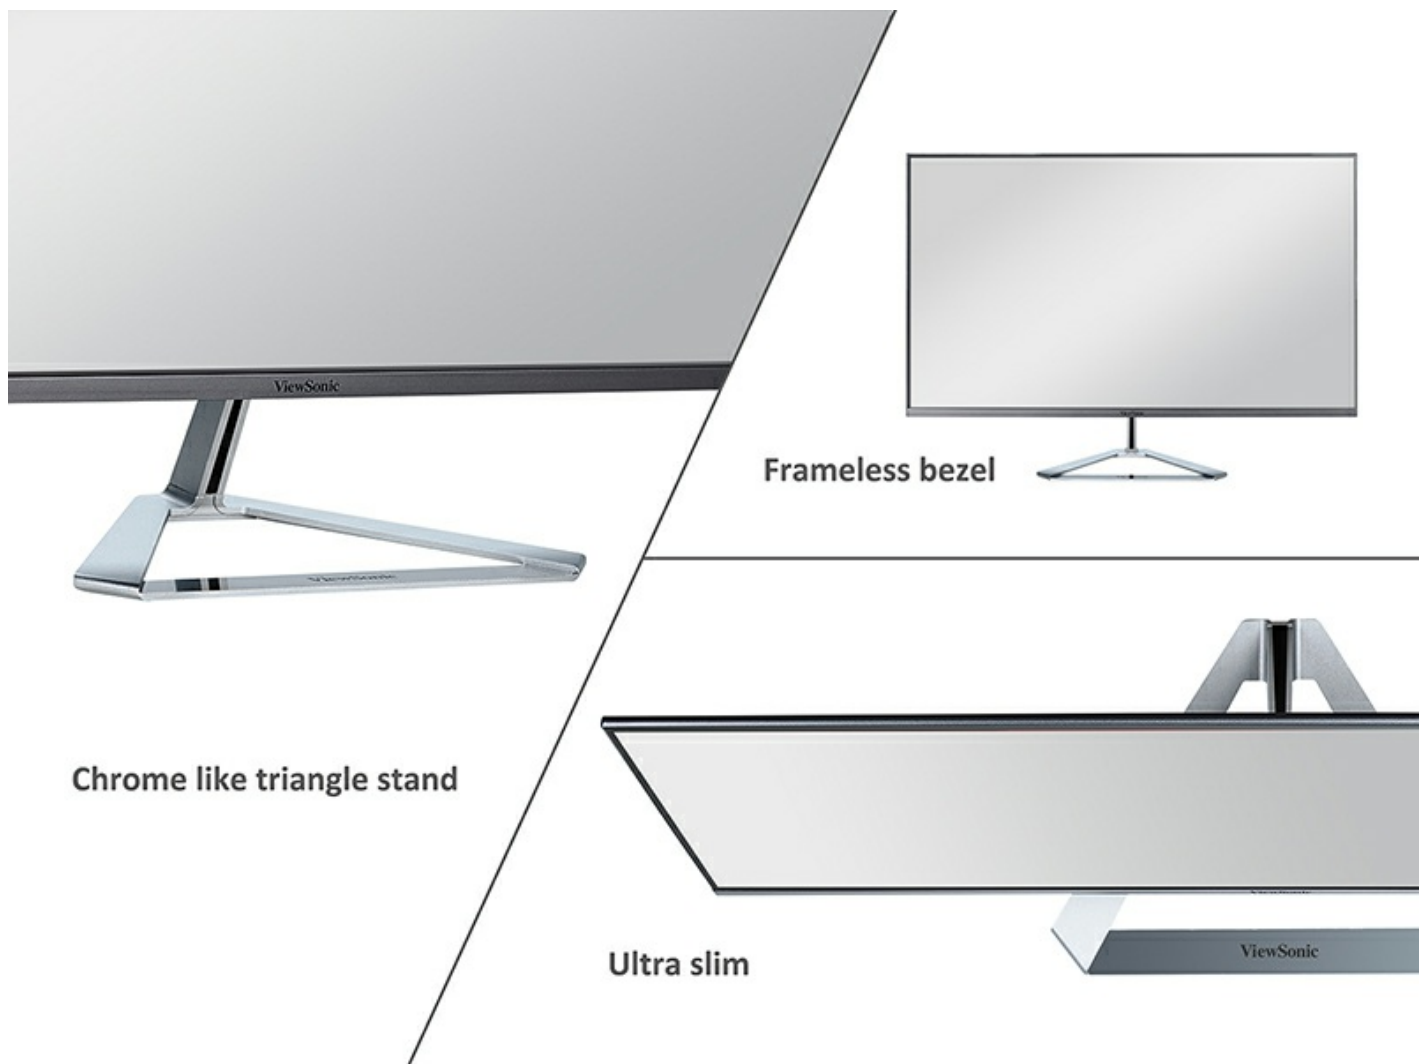

Monitor FHD SuperClear® IPS de 32" (31,5" visibles) con un elegante diseño ultraplano sin marco

VX3276-mhd-2

El ViewSonic VX3276-mhd-2 es la combinación perfecta de estilo y rendimiento con características que incluyen un panel de 32" (31,5" visibles), un diseño minimalista, un soporte triangular plateado metálico y un elegante bisel sin marco de borde a borde brindan al monitor una sensación superior que se adapta perfectamente tanto al hogar como a la oficina. VX3276-mhd-2 cuenta con resolución de 1080p, tecnología SuperClear® IPS y dos altavoces integrados para producir un efecto visual y ambiental sorprendente de los contenidos multimedia.

Diseño superior

El monitor adopta una estética de diseño de inspiración arquitectónica fusionada con equipos de formato compacto modernos, como un perfil ultradelgado, un moderno bisel sin marco y un soporte triangular único.

Tecnología SuperClear® IPS

Disfrute de colores precisos y nítidos con niveles constantes de brillo independientemente del ángulo de visión. Gracias a la tecnología de panel SuperClear® IPS, el monitor VX3276-mhd-2d proporciona una calidad de imagen de alto nivel sin importar si se mira desde la parte superior, inferior, frontal o lateral.

Full HD 1080p

El VX3276-mhd-2 de 32" con resolución Full HD de 1920 x 1080 ofrece un increíble rendimiento de píxel a píxel. Disfrute de una claridad y detalles impresionantes en cualquier ocasión, mientras trabaja, juega o se divierte con lo último en entretenimiento.