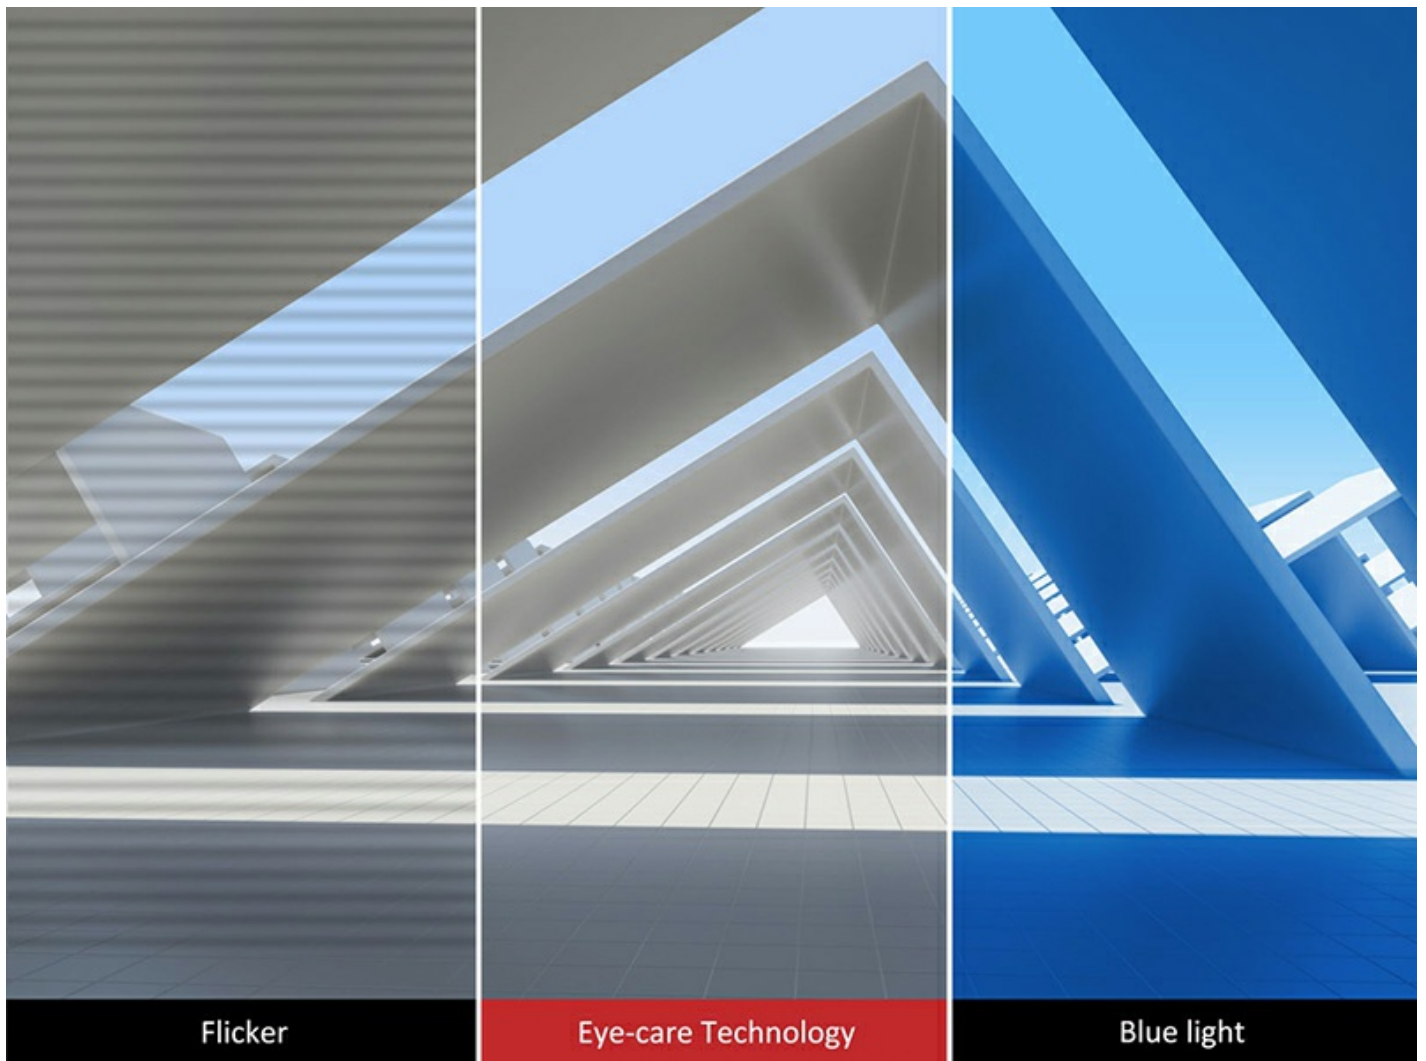

Menor consumo energético

El modo ecológico de ahorro energético del VX3276-mhd-2 cumple con ENERGY STAR e incorpora eficiencia energética y ahorro de energía en el impresionante rendimiento de la pantalla del monitor.