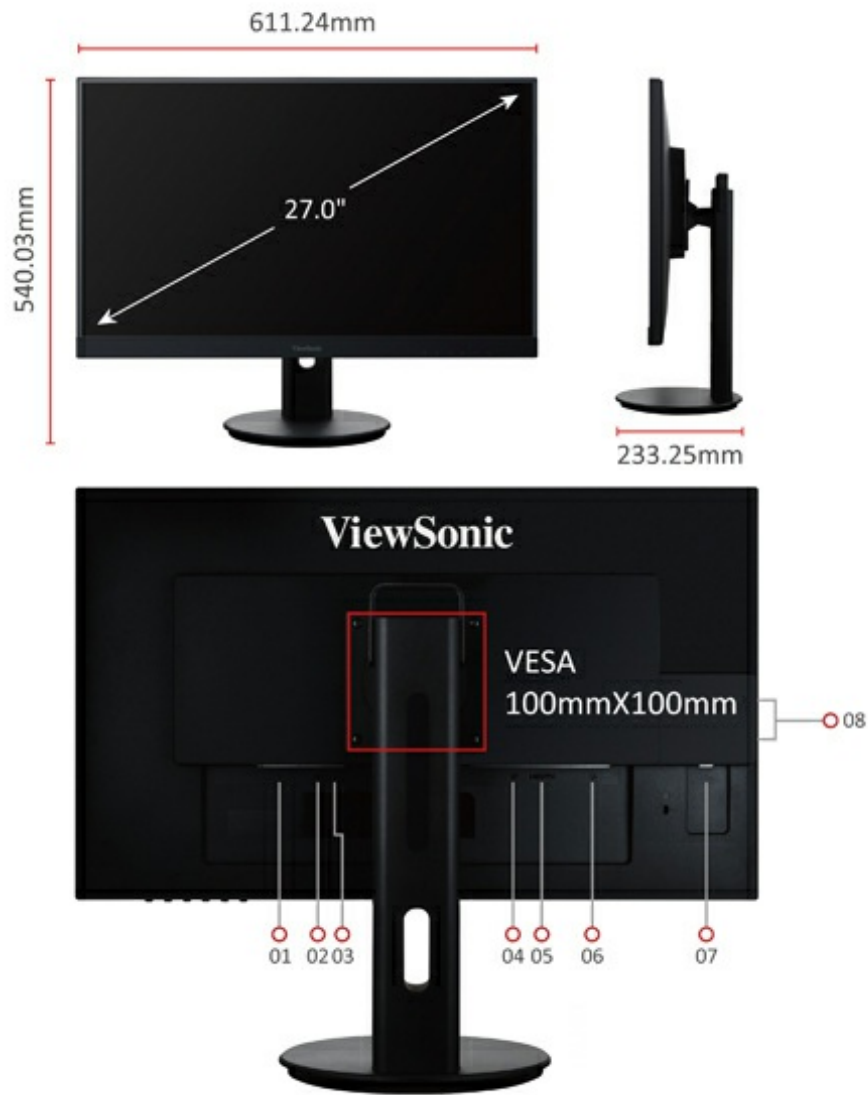

## **ViewSplit para la multitarea**

El exclusivo software de escritorio de ViewSonic permite al usuario dividir la pantalla en múltiples secciones para aumentar la eficiencia y la productividad.

\* disponible para descargar en la página web de ViewSonic

## Compatible con VESA

Instale el monitor cómodamente de acuerdo a sus preferencias utilizando el diseño de montaje compatible con VESA de 100x100 mm.

1. Power
2. Line In
3. HeadPhone
4. DisplayPort
5. HDMI
6. VGA
7. USB
8. USB

## Technical Specifications

---

<b>PANTALLA LCD</b>	Tamaño del monitor	Monitor LED 27" Panorámico (27" visibles)
	Tecnología del panel	Tipo VA
	Resolución	Full HD 1920 x 1080
	Tamaño de pantalla	597,6 mm (Al) x 365,15 mm (An)