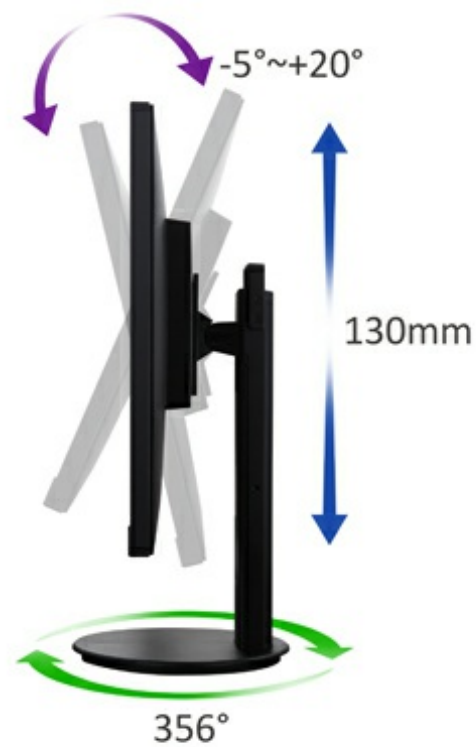

Giro, basculación, inclinación y ajuste de altura

Visualización sin límites

El diseño del bisel sin marco proporciona una experiencia de visión más completa y facilita las configuraciones de varios monitores, creando un conjunto sin fisuras al ampliar el contenido con varios monitores contiguos.

Bisel sin marco en 3 lados