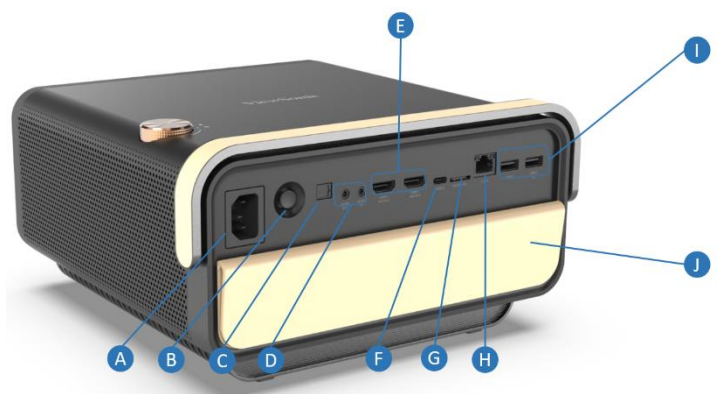

Hauptmerkmale

- **Echtes 4K-HDR-Visualisierungserlebnis**
- **Cinema SuperColor+™-Technologie mit 125 % Rec.709-Farbraum**
- **LED-Technologie der 3. Generation mit 30.000 Stunden Lebensdauer**
- **Intelligente Konnektivität über Wi-Fi, Bluetooth und USB-C**
- **Speziell angefertigte Lautsprecher von Harman Kardon**
- **Autofokus und 0,8 Short Throw Ratio für eine einfache Einrichtung**

2400 Lumen
HELLIGKEIT

+/-40° H / V
AUTO-KEystone

RJ45
ETHERNET

3.840x2.160
AUFLÖSUNG

2x 8 Watt Cube
LAUTSPRECHER

Produktbeschreibung

Durch die Kombination von echter 4K UHD-Auflösung mit HDR/HLG-Unterstützung, fortschrittlicher LED-Technologie der 3. Generation und intelligenten Funktionen in einem tragbaren Design bietet der X11-4K ein beeindruckendes audiovisuelles Kinoerlebnis überall in Ihrem Zuhause. Mit seinem bequemen Tragegriff lässt er sich von Raum zu Raum und sogar nach draußen zu Gartenpartys transportieren. Die Einrichtung ist mühelos mit sofortigem Autofokus, H/V-Keystone und 4 Eckenpassungen, die eine seitliche Projektion ermöglichen, sowie einem Short-Throw-Objektiv, das eine 100-Zoll-Leinwand aus nur 1,77 m Entfernung liefert. Erleben Sie kristallklare Bilder in echter 4K UHD-Auflösung, kinoreife Farben, die 125% Rec.709 abdecken, und außergewöhnliche Klangqualität durch integrierte Lautsprecher, die von Harman Kardon angepasst wurden. Für noch mehr Spaß sorgen intelligente Anschlussmöglichkeiten wie Wi-Fi für kabellose Bildschirm Spiegelung, um Ihr Telefon auf den großen Bildschirm zu bringen, Bluetooth für flexible Audio-Optionen und USB-C für direktes Streaming mit einem Kabel von Nintendo® Switch.

Anschlüsse

- A) Tragegriff in Lederoptik
- B) Einschaltknopf und Lautstärke
- C) LED Indikator
- D) Linse mit motorisierter Abdeckung
- E) IR und Fokuskamera
- F) Lautsprecher
- G) Justierfuß

- A) AC In
- B) Joystick
- C) SPDIF
- D) Audio In / Out
- E) HDMI (ARC)
- F) USB-C
- G) Micro SD
- H) LAN
- I) USB-Reader
- J) Smart Cover