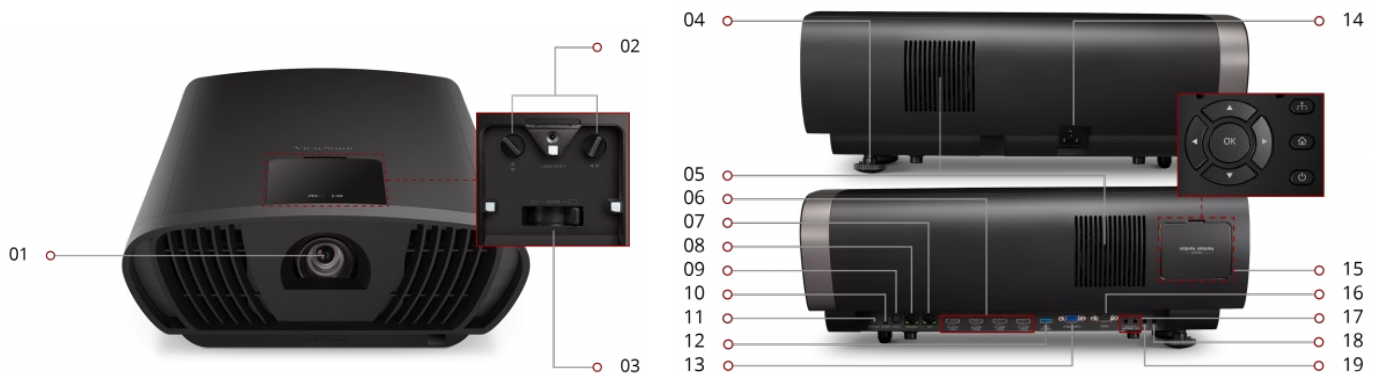

Anschlüsse

1. Linse	5. Harman/Kardon Lautsprecher	9. SPDIF	13. VGA	17. 12V Trigger (x2)
2. Lens Shift	6. HDMI 2.0 mit HDCP2.2 (x4)	10. IR In	14. AC In	18. 3.5mm Audio Out
3. Zoom	7. LAN	11. Micro USB (Service)	15. Menu Controls	19. 3.5mm Audio In
4. Höhenverstellung	8. Steuerung	12. USB 3.0 Type A	16. RS232