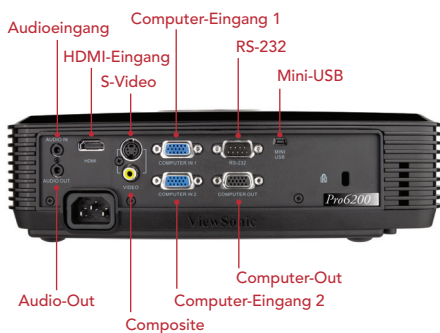

Pro6200

720P-DLP-HOME-ENTERTAINMENT-PROJEKTOR

Optionales Zubehör	
Ersatzlampe	RLC-072
3D-Prozessor-Box	VP3D1
3D-Brille	PGD-250

Projektions- distanz	Bildschirmgröße (Seitenverhältnis 16:9)
Meter	Zoll
1,4 - 1,8	40
2,0 - 2,4	50
2,5 - 3,2	60
3,2 - 4,0	70
4,8 - 6,0	80
6,4 - 8,0	90
8,0 - 10,0	100

Das QMS und EMS der ViewSonic Corporation erfüllen die Anforderungen von ISO9001 & ISO14001 bzw. des TÜV Nord.

DISPLAY	Technologie	0,65"-TI-450-DMD, WXGA, DLP®	
	Auflösung	1280 x 720, unterstützt 1280 (H) x 800 (V) in den Formaten 16:10/4:3/16:9	
	Trapezkorrektur	vertikale Trapezkorrektur: +/- 40° bei ausgeschalteter 3D-DLP-Link-Funktion	
	Projektionsdistanz	1,4 m ~ 8 m	
	Projektionsverhältnis	1,47 ~ 1,83: 1	
	Lampe	180 W	
	Lampenlebensdauer (Normal- / Eco-Modus)	5000 / 6000 Stunden	
	Helligkeit	2700 Lumen	
	Kontrastverhältnis (typisch)	3000:1 (mit DCR)	
	Farbtiefe	24 Bit; 16,7 Mio. Farben	
	Farbrad	6-Segment-RGBCYW	
AUDIO	Lautsprecher	1 x 5 W	
	EINGANGSSIGNALE	Computer und Video	NTSC M (3,58 MHz), 4,43 MHz, PAL (B, D, G, H, I, M, N, 60), SECAM (B, D, G, K, K1, L), SD 480i und 576i, ED 480p und 576p, HD 720p, 1080i und 1080p
Frequenz		Fh: 31 ~ 100 KHz, Fv: 50 ~ 120 Hz	
KOMPATIBILITÄT	PC	VGA bis zu 1080p	
	MAC	Bis zu 1080p (MAC-Adapter benötigt)	
ANSCHLÜSSE	RGB Eingang / Ausgang	2 x Mini-D-Sub-Stecker (15 pol.) / 1 x Mini-D-Sub-Stecker (15 pol.)	
	Digitale Eingänge	Komponenten-Eingang	
	Composite-Eingang	1 x RCA-Klinke	
	S-Video Eingang	1 x 4-Pin-Mini-DIN-Stecker	
	Audio (Eingang)	1 x 3,5-mm-Miniklinke (Mikrofon)	
	Audio (Ausgang)	1 x 3,5-mm-Miniklinke	
	HDMI	HDMI 1.3 x 1	
	BEDIENUNG	12-V-Trigger	x 1
RS-232 (8-Pin-Mini-DIN), USB-Mini (Typ B)		x 1	
STROMVERSORGUNG	Spannung	Wechselspannung 100 ~ 240 V (selbstumschaltend); 50/60 Hz (universal)	
	Stromverbrauch	235 W (typisch) / < 0,5 W (Stand-By-Modus)	
SPRACHEN		Englisch / Französisch / Deutsch / Italienisch / Spanisch / Russisch / Trad. Chinesisch / Vereinf. Chinesisch / Japanisch / Koreanisch / Schwedisch / Niederländisch / Türkisch / Tschechisch / Portugiesisch / Thai / Polnisch / Finnisch	
BETRIEBSDINGUNGEN	Temperatur	0° ~ 40° C	
	Luftfeuchtigkeit	10 ~ 80 % (nicht kondensierend)	
GERÄUSCH-ENTWICKLUNG	Normal / Eco-Modus	32 dB / 30 dB	
MAßE	Abmessungen	284 x 234 x 81,5 mm (B x T x H)	
GEWICHT	Netto	2,6 kg	
ZERTIFIKATE		CB, RoHS, SVHC list & REACH DoC, UL/cUL, FCC, ICES-003, CSA, Argent., NOM, PSB, C-tick, KC, CE, GOST-R, SASO, Ukr. ErP	
LIEFERUMFANG		Projektor, Stromkabel, VGA-Kabel, HDMI-Kabel, Fernbedienung, Schnellstart-Anleitung, ViewSonic Setup-CD, Tasche