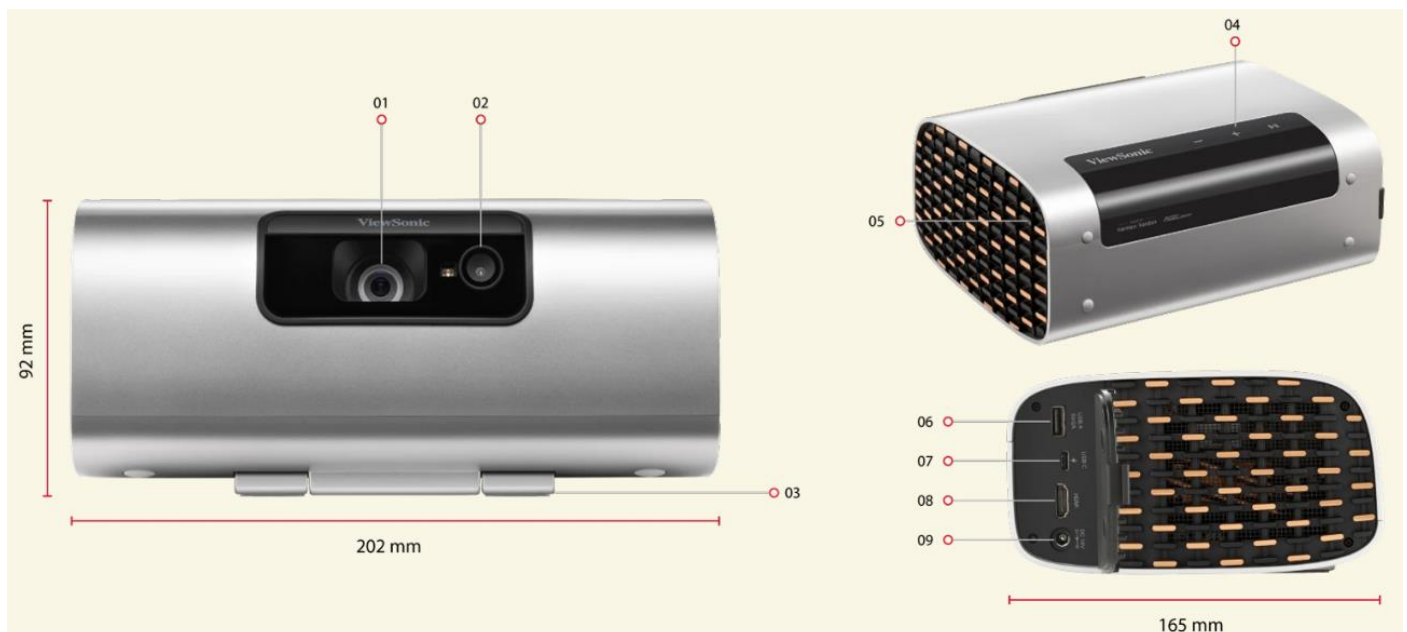

Anschlussbelegung

01 Projektionslinse
02 Autofokuskamera

03 Justierfuß
04 Touchpad

05 Einschaltknopf
06 USB-A

07 USB-C
08 HDMI

09 DC-In