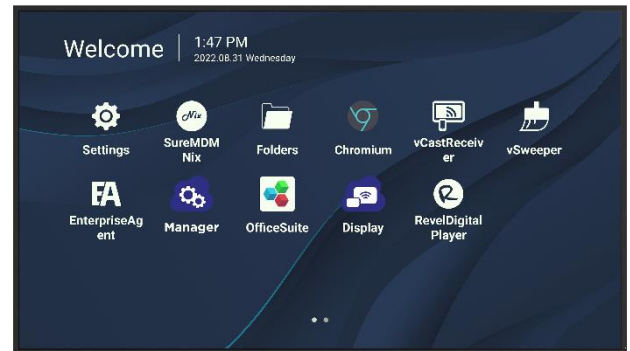

Hauptmerkmale

- USB-C Ein-Kabel-Lösung mit 65 W Leistungsabgabe
- 24/7 Videowiedergabe für ununterbrochene Nutzung
- Fernverwaltung mit myViewBoard Manager (optional)
- ProAV-Kompatibilität mit Crestron, Extron und AMX
- Drahtlose* Präsentation für mehr Effizienz
  Airplay, Miracast, Chromecast, vCast

500 cd/m²

HELLIGKEIT

3.840 x 2.160 / UHD

AUFLÖSUNG

VA

PANEL

2x 16 Watt

LAUTSPRECHER

6,5 ms

REAKTIONSZEIT

Android 11

ALL IN ONE

*Mit optional erhältlichem WiFi Modul VB-WIFI-001

Produktbeschreibung

Das ViewSonic® CDE4330 ist ein 4K-Display für kabellose Präsentationen und Multimedia-Wiedergabe. Mehrere Anwender beteiligen sich an komfortablen Konferenzen und teilen Inhalte miteinander, ob vor Ort oder online. Dies wird möglich durch die intuitive Screen-Sharing-Software*, ViewBoard® Cast and Display, sowie die passenden ViewBoard® Cast USB-C/HDMI-Dongles. So ist das CDE30 weit mehr als ein herkömmliches Commercial Display, nämlich ein dynamischer Content Hub, der die Zusammenarbeit in (internationalen) Teams nachhaltig fördert. Das zuverlässige Display ist mit einem starken Quad-Core-Prozessor und einem internen Speicher ausgestattet, wodurch die Wiedergabe von Multimedia-Inhalten vom internen Speicher oder von einem USB-Stick möglich ist. Das ViewSonic® CDE30 unterstützt diverse Fernkonfigurations- und Content-Management-Systeme, wodurch es sich auch für Infozonen und zur Beschilderung eignet.