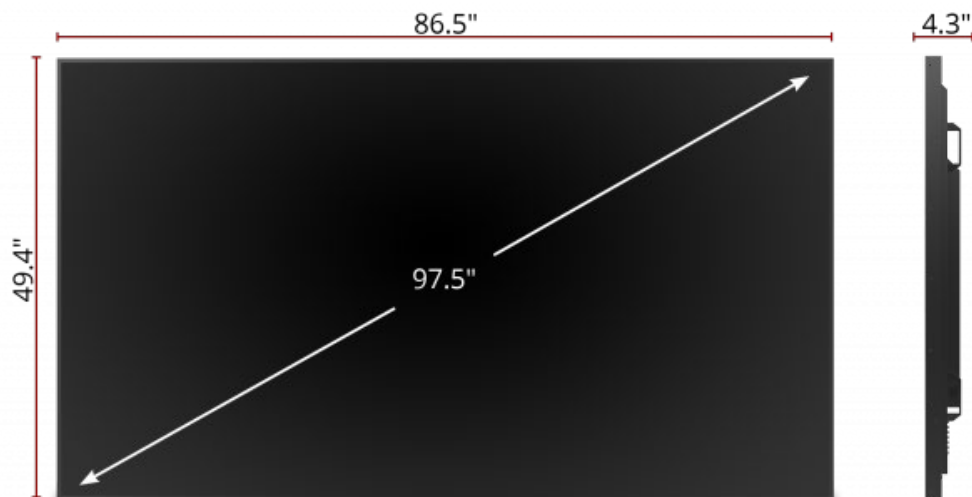

Produktabmessungen

1. Internal Speakers	8. USB Type A x2
2. VESA® Compatible Wall Mount 800 x 600 mm	9. DisplayPort
3. Menu Controls	10. HDMI x2
4. Power Switch	11. VGA
5. AC In	12. Audio In
6. HDMI Out	13. RS232 In
7. SPDIF	14. LAN x2