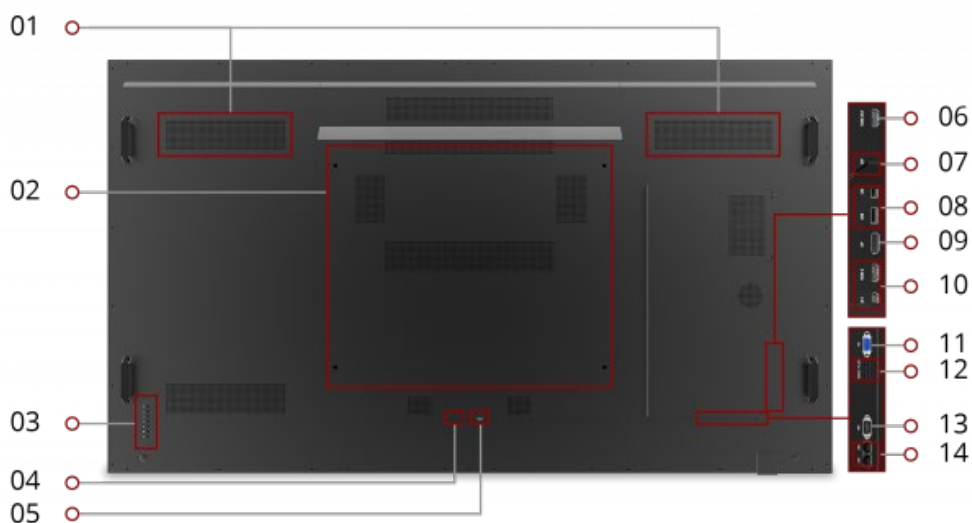

Technische Daten

Produkt Spezifikationen

Typ	Commerzielles 16/7 TFT-LCD-Display mit Direct-LED-Hintergrundbeleuchtung
Panel	SuperClear® IPS / V-by-one
Panel Oberfläche	3H
Entspiegelung (Haze)	1%
Monitor-Größe	247,7 cm / 97,52 Zoll
Anzeigefläche (H/V)	2.158,85 mm (H) x 1.214,35 mm (V) (97,52 Zoll diagonal)
Seitenverhältnis	16:9
Auflösung	3.840 x 2.160
Farben	1,07 Mrd. Farben (10 bit)
Helligkeit	500 cd/m ²
Kontrast	5.000:1
Reaktionszeit	5 ms (Typ.)
Betrachtungswinkel (H/V)	178/178 Grad
Hintergrundbeleuchtung	Direct-LED
Lebensdauer der Hintergrundbeleuchtung	Mindestens 30.000 Betriebsstunden
Integrierter Medienplayer	
Prozessor	ARM Quad Core 1,5 GHz (2xA73 + 2x A53)
Arbeitsspeicher	3 GB DDR4
Speicher	16GB eMMC
Android Version	8.0
Eingänge	
HDMI	2x HDMI 2.0 (3.840x2.160 @60Hz) (HDMI 1 unterstützt CEC)
DisplayPort	1x (1.2)
RGB / VGA	1x
Audio	1x (3,5 mm)
RJ45 (Ethernet LAN)	2x 10/100 (1x Internet, 1x Steuerung)
PC Slot	2x (Intel® OPS & SDM-L)
USB Typ A 2.0	2x
RS232	1x
Ausgänge	
HDMI 2.0	1x (bis 4K UHD @60Hz)
Audio	1x (Kopfhörerausgang 3,5mm Klinke)
SPDIF	1x (optical)
Lautsprecher	
Lautsprecher	2x 16 Watt
Kompatibilität	
VGA	1.920 x 1.080
HDMI, DP	3.840 x 2.160
USB unterstützte Dateiformate	Bilder: BMP, JPG, JPEG, PNG, GIF Video codecs: H.263, H.264, MJPEG, MPEG2, MPEG4 Container: MP4 AVI MKV MOV 3GP GIF WEBM Audio codecs: AAC, FLAC, MPEG 3, WAV, WMA Audiocontainer: AAC WAV MP3 FLAC OGG

Produktabmessungen

- | | |
|---|------------------|
| 1. Internal Speakers | 8. USB Type A x2 |
| 2. VESA® Compatible Wall Mount 800 x 600 mm | 9. DisplayPort |
| 3. Menu Controls | 10. HDMI x2 |
| 4. Power Switch | 11. VGA |
| 5. AC In | 12. Audio In |
| 6. HDMI Out | 13. RS232 In |
| 7. SPDIF | 14. LAN x2 |