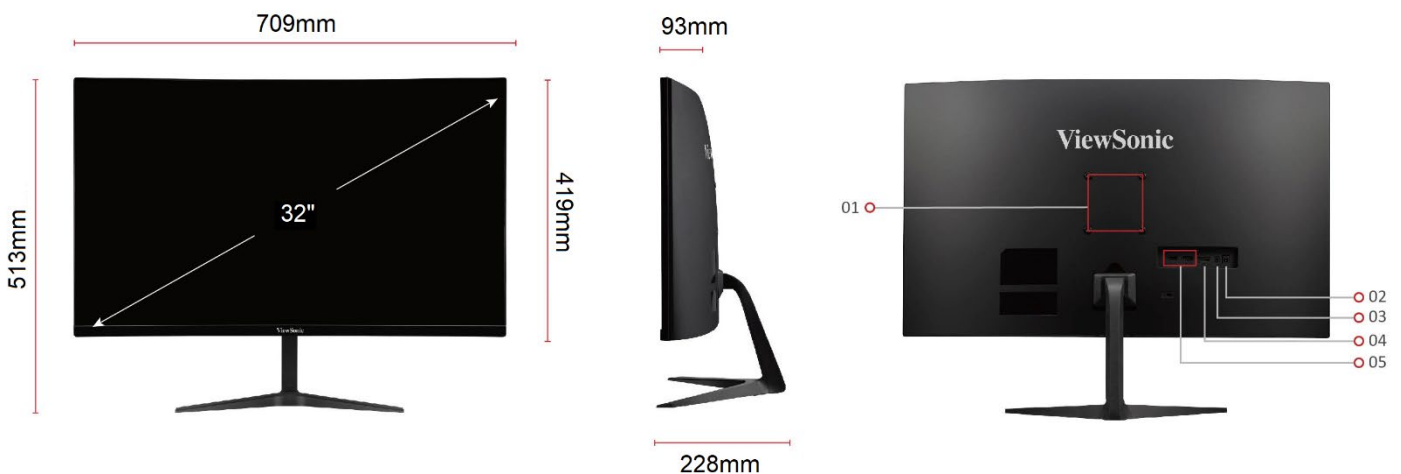

Hauptmerkmale

Bildschirmdiagonale	80,01 cm / 31,5 Zoll / 16:9
Auflösung	1920 x 1080 @ 165Hz
Panel / Einblickwinkel	SuperClear® VA / 178°/178°
Konnektivität	DisplayPort, HDMI
Besonderheit	88% NTSC Wide Colour Gammut Adaptive-Sync-Premium 1 ms MPRT-Reaktionszeit

SuperClear® VA
PANEL

250 cd/m²
HELLIGKEIT

1 ms MPRT
REAKTIONSZEIT

1.920 x 1.080
AUFLÖSUNG

2 x 2 Watt
LAUTSPRECHER

Produktbeschreibung

Mit einem eindrucksvollen Curved-Bildschirm und einer Bildwiederholfrequenz von 165 Hz bietet der ViewSonic VX3218-PC-MHD ein atemberaubendes Seherlebnis. Der Monitor wurde mit einem 1500R Curved und randlosem Panel für ein immersives Erlebnis entwickelt. Die hohe Bildwiederholfrequenz von 165 Hz sorgt für flüssige Animationen mit minimaler Eingabeverzögerung, während Adaptive Sync Tearing und Ruckeln des Bildschirms für ein flüssiges Spielerlebnis praktisch eliminiert. Mit einer MPRT-Reaktionszeit von 1 ms liefert der Monitor eine noch nie dagewesene Bildschirmqualität und Geschwindigkeit. Der VX3218-PC-MHD ist außerdem mit den exklusiven ViewMode™-Presets von ViewSonic ausgestattet, die eine optimierte Bildschirmleistung für verschiedene Home-Entertainment-Anwendungen wie das Ansehen von Filmen, die Bearbeitung oder das Spielen von Videospielen bieten. Darüber hinaus bieten ein DisplayPort- und zwei HDMI-Eingänge flexible Anschlussmöglichkeiten sowohl für den allgemeinen Gebrauch als auch für die Unterhaltung.

Abmessungen und Anschlüsse

01 VESA 100x100mm
02 2x HDMI

03 DisplayPort
04 Audio Out

05 DC In

Technische Daten

PRODUKTSPEZIFIKATIONEN

Modell	VX3218-PC-MHD
Bilddiagonale	80,01 cm / 31,5 Zoll / 16:9
Panel	SuperClear® VA
Panel Oberfläche	Matt (Non glare)
Curved	1500R
Anzeigefläche (H/V)	698 x 392 mm
Native Auflösung	1920 x 1080 @ 165Hz
Reaktionszeit	1ms MPRT
Helligkeit	250 cd/m ²
Kontrastverhältnis (nativ)	4000:1
Kontrastverhältnis (dyn.)	80M:1
Betrachtungswinkel (H/V)	178/178 (CR>10)
Farben	16,7Mio.
Special Features	1500R Curved, 165Hz, Adaptive Sync, 88% NTSC