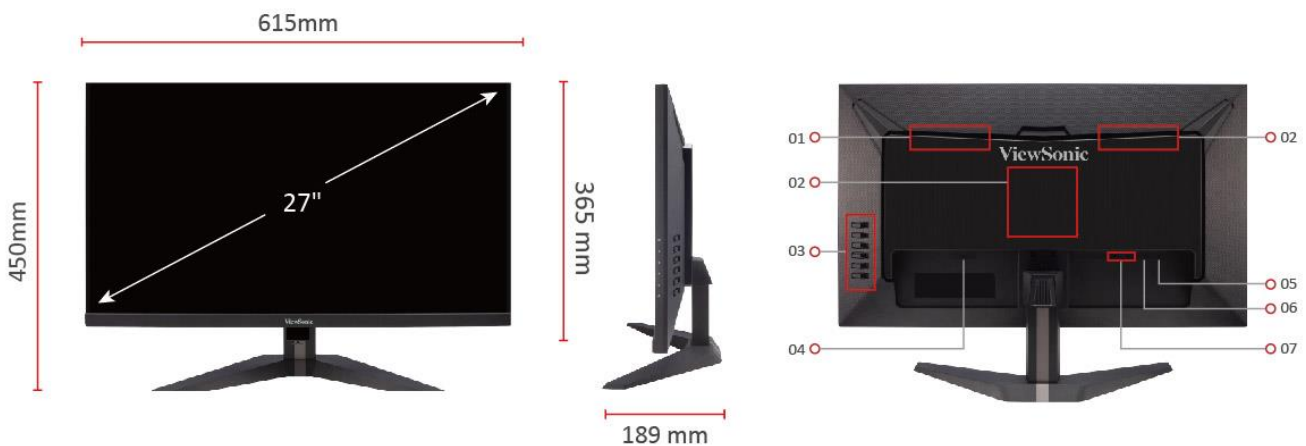

## Hauptmerkmale

Bildschirmdiagonale	68,58 cm / 27 Zoll / 16:9
Auflösung	1920 x 1080 @ 144Hz
Panel / Einblickwinkel	TN / 178°/170°
Konnektivität	DisplayPort, HDMI
Besonderheit	Blaulichtfilter Flimmerfrei-Technologie Eco-Mode

## Produktbeschreibung

Der ViewSonic VX2758-P-MHD ist ein 27-Zoll-Multimedia-Monitor mit einer ultraschnellen Reaktionszeit von 1 ms (MPRT und GtG). So liefert er hohe Bildschirmqualität und Geschwindigkeit. Die flexible Konnektivität über DisplayPort und zwei HDMI-Eingänge erleichtert den Anschluss an Peripheriegeräte sowie High-End-Grafikkarten. Der VX2758-P-mhd verfügt über eine Bildwiederholungsrate von 144 Hz und AMD FreeSync™ für variables Rendering mit niedriger Latenz. Dies ermöglicht einen optimalen Spielfluss. Die anpassbare ViewMode-Technologie bietet vorkalibrierte Farb- und Luminanzeinstellungen für jedes Szenario. Im Gaming-Modus können Nutzer nicht nur ihre Einstellungen für verschiedene Spiele-Genres wie First-Person oder Echtzeit-Strategie anpassen. Erweiterte Farbfunktionen sorgen für ein noch immersiveres Spielerlebnis. Darüber hinaus verfügt der VX2758-P-MHD über ein flimmerfreies Display und eine Blaulichtfilter-Technologie, um die Augen des Nutzers zu schonen.

## Abmessungen und Anschlüsse

**Abmessungen (inkl. Standfuß)** 615 x 450 x 189 mm

**Abmessungen (ohne Standfuß)** 615 x 365 x 50 mm

01 Interne Lautsprecher

02 VESA-Kompatibilität

03 Menüsteuerung

04 AC In

05 Kopfhörer

### PRODUKTSPEZIFIKATIONEN

Modell	VX2758-P-MHD
Bilddiagonale	68,58 cm / 27 Zoll / 16:9
Panel	TN
Panel Oberfläche	Non glare
Anzeigefläche (H/V)	598 x 336 mm
Native Auflösung	1920 x 1080 @ 144Hz
Reaktionszeit	1ms
Helligkeit	300 cd/m <sup>2</sup>
Kontrastverhältnis (nativ)	1000:1
Kontrastverhältnis (dyn.)	80M:1
Betrachtungswinkel (H/V)	170/160 (CR> 10)
Betrachtungswinkel (H/V)	178/170 (CR> 5)
Farben	16.7M