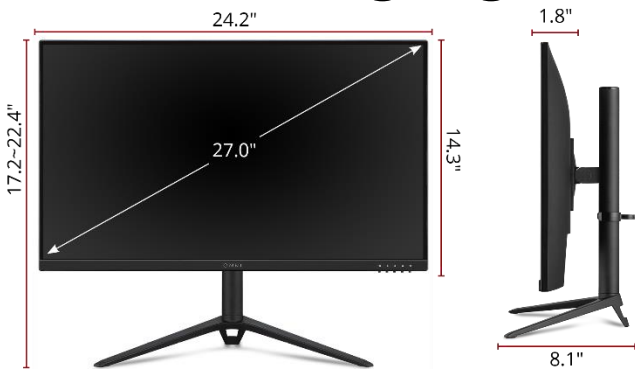

Anschlussbelegung

01) VESA 100x100mm
02) Lautsprecher

03) Bedintasten
04) DC-In

05) 2x HDMI
06) Audio-Out

07) DisplayPort