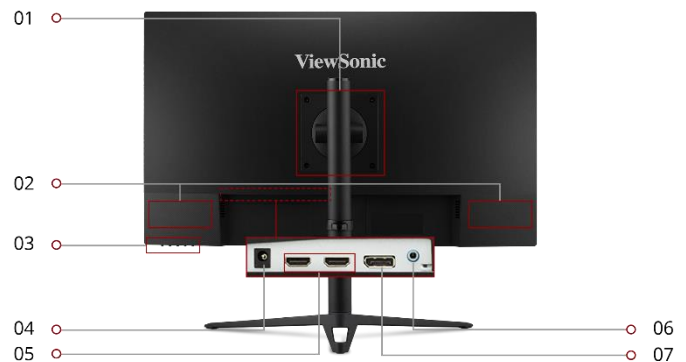

SuperClear® IPS

**PANEL**

250 cd/m<sup>2</sup>

**HELLIGKEIT**

0,5 ms GtG

**REAKTIONSZEIT**

1.920 x 1.080

**AUFLÖSUNG**

## Anschlussbelegung

01) VESA 100x100mm  
02) Lautsprecher

03) Bedintasten  
04) DC-In

05) 2x HDMI  
06) Audio-Out

07) DisplayPort

## PRODUKTSPEZIFIKATIONEN

Modell	VX2728J (VS19277)
Bilddiagonale	69 cm / 27 Zoll / 16:9
Panel	SuperClear® IPS
Panel Oberfläche	Matt (Non glare)
Entspiegelung	25% Haze
Härtegrad	3H
Anzeigefläche (H/V)	527 x 297 mm
Native Auflösung	1920 x 1080 @ 180Hz
Reaktionszeit	0,5ms MPRT
Helligkeit	250 cd/m <sup>2</sup>
Kontrastverhältnis (nativ)	1000:1
Kontrastverhältnis (dyn.)	80Mio:1
Pixelabstand (H/V)	0,311 mm x 0,311 mm
Betrachtungswinkel (H/V)	178°/178°
Farbtiefe	8 bit (6 bit + FRC) / 16,7Mio.