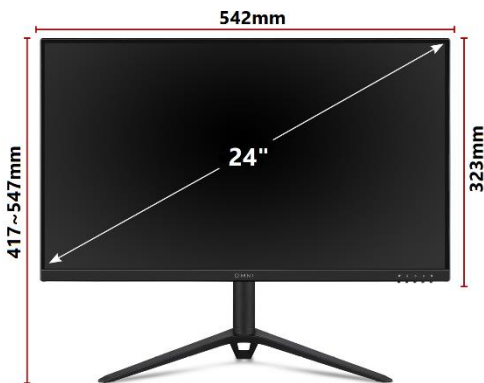

SuperClear® IPS

PANEL

250 cd/m²

HELLIGKEIT

0,5 ms GtG

REAKTIONSZEIT

1.920 x 1.080

AUFLÖSUNG

Anschlussbelegung

01) VESA 100x100mm
02) Lautsprecher

03) Bedintasten
04) DC-In

05) 2x HDMI
06) Audio-Out

07) DisplayPort

Technische Daten

PRODUKTSPEZIFIKATIONEN

Modell	VX2428J (VS19276)
Bilddiagonale	60 cm / 23,8 Zoll / 16:9
Panel	SuperClear® IPS
Panel Oberfläche	Matt (Non glare)
Entspiegelung	25% Haze
Härtegrad	3H
Anzeigefläche (H/V)	527 x 297 mm
Native Auflösung	1920 x 1080 @ 180Hz
Reaktionszeit	0,5ms MPRT
Helligkeit	250 cd/m ²
Kontrastverhältnis (nativ)	1000:1
Kontrastverhältnis (dyn.)	80Mio:1
Pixelabstand (H/V)	0,275 mm x 0,275 mm
Betrachtungswinkel (H/V)	178°/178°
Farbtiefe	8 bit (6 bit + FRC) / 16,7Mio.

ERGONOMIE

Neigen	-5°/+20°
Drehen	±15°
Rotieren (Pivot)	90°
Höhenverstellbarkeit	130mm
VESA Wandmontage (mm)	100 x 100
Kensington Security Lock	Ja
Gehäusefarbe	Schwarz
Farbe der Frontblende	Schwarz
Ausführung (glänzend / matt)	Matt
Physikalische Tasten	5
OSD-Menü	Eingangsauswahl, Audioanpassung, Ansichtsmodus, Farbanpassung, manuelle Bildanpassung, Setup-Menü