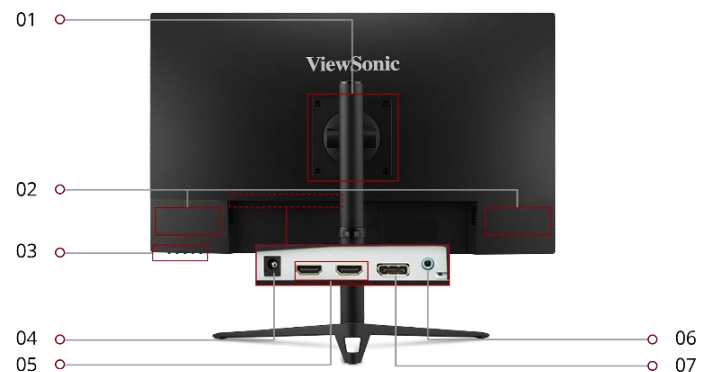

SuperClear® IPS

PANEL

250 cd/m²

HELLIGKEIT

0,5 ms GtG

REAKTIONSZEIT

1.920 x 1.080

AUFLÖSUNG

Anschlussbelegung

01) VESA 100x100mm
02) Lautsprecher

03) Bedintasten
04) DC-In

05) 2x HDMI
06) Audio-Out

07) DisplayPort

Technische Daten

PRODUKTSPEZIFIKATIONEN

Modell	VX2428J (VS19276)
Bilddiagonale	60 cm / 23,8 Zoll / 16:9
Panel	SuperClear® IPS
Panel Oberfläche	Matt (Non glare)
Entspiegelung	25% Haze
Härtegrad	3H
Anzeigefläche (H/V)	527 x 297 mm
Native Auflösung	1920 x 1080 @ 180Hz
Reaktionszeit	0,5ms MPRT
Helligkeit	250 cd/m ²
Kontrastverhältnis (nativ)	1000:1
Kontrastverhältnis (dyn.)	80Mio:1
Pixelabstand (H/V)	0,275 mm x 0,275 mm
Betrachtungswinkel (H/V)	178°/178°
Farbtiefe	8 bit (6 bit + FRC) / 16,7Mio.

ERGONOMIE

Neigen	-5°/+20°
Drehen	±15°
Rotieren (Pivot)	90°
Höhenverstellbarkeit	130mm
VESA Wandmontage (mm)	100 x 100
Kensington Security Lock	Ja
Gehäusefarbe	Schwarz
Farbe der Frontblende	Schwarz
Ausführung (glänzend / matt)	Matt
Physikalische Tasten	5
OSD-Menü	Eingangsauswahl, Audioanpassung, Ansichtsmodus, Farbanpassung, manuelle Bildanpassung, Setup-Menü