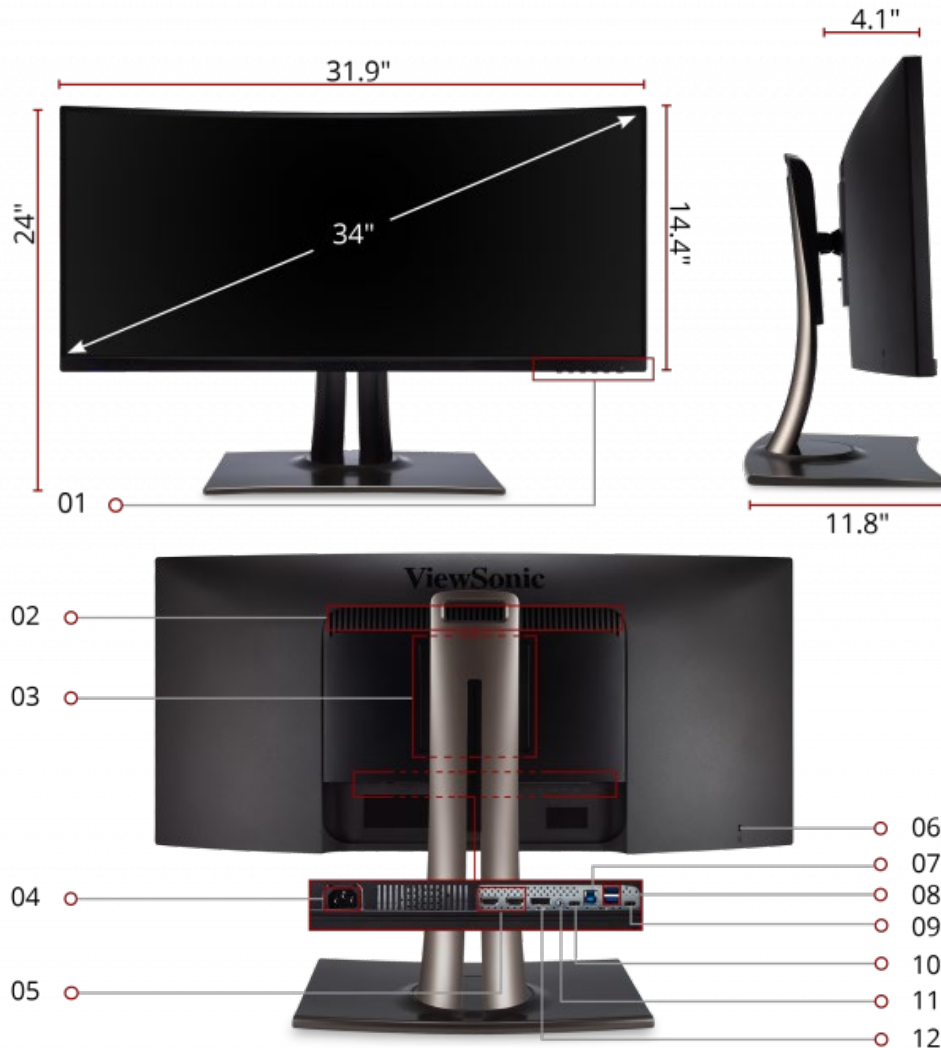

Abmessungen und Anschlüsse

Abmessungen (inkl. Standfuß) 809 x 610 x 299 mm

Abmessungen (ohne Standfuß) 809 x 366 x 105 mm

1. Menu Controls

2. Internal Speakers

3. VESA Compatible Wall Mount 100 x 100 mm

4. AC In

5. HDMI 2.0 (x2)

6. Kensington® Lock Slot

7. USB 3.1 Type B

8. USB 3.1 Type A (x2)

9. USB 3.1 Type C Down (15W charging)

10. USB 3.1 Type C (Video, Audio, Data, 60W charging)

11. Audio Out

12. DisplayPort In