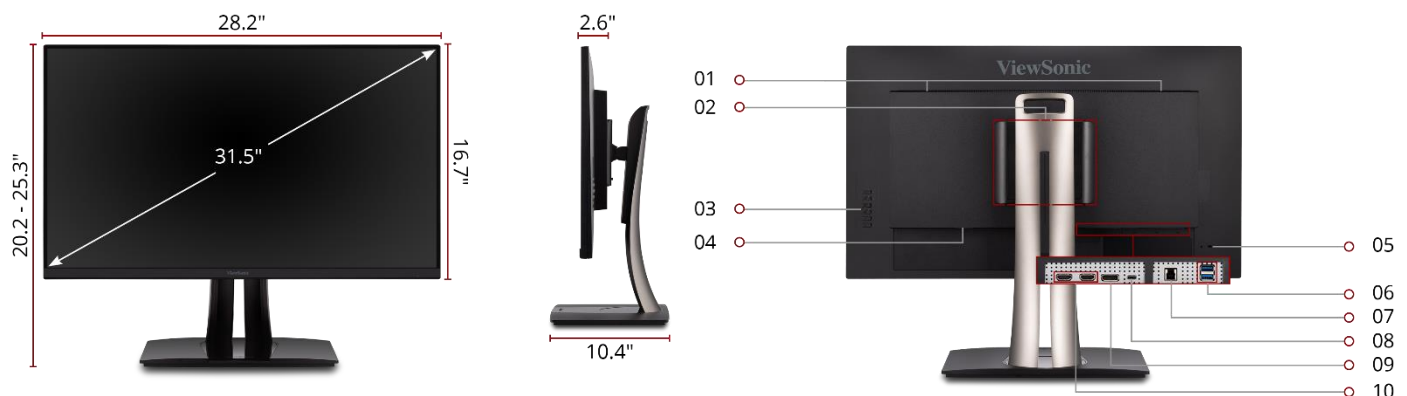

Abmessungen und Anschlüsse

01. Lautsprecher
02. VESA Befestigung 100x100mm
03. Bedientasten

04. AC In
05. Kensington Slot
06. 2x USB-A

07. USB-B
08. USB-C
09. DisplayPort
10. 2x HDMI