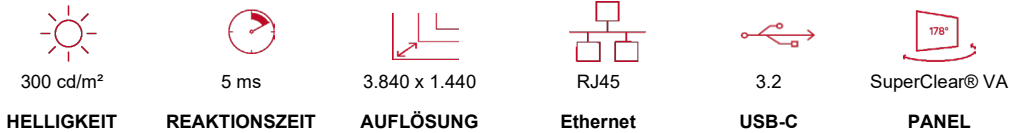

## Hauptmerkmale

Bildschirmdiagonale	86,36 cm / 34 Zoll 21:9
Auflösung	3.440 x 1.440 @60Hz
Panel / Einblickwinkel	SuperClear® VA / 178°/178°
Konnektivität	HDMI, DisplayPort, USB-C, RJ45
Besonderheit	Vollwertige Dockingstation Client-Mount-Funktion, ergonomischer Standfuß, ultradünne Rahmenbreite 95% SRGB Abdeckung

### PRODUKTSPEZIFIKATIONEN

Modell	VG3456 (VS18575)
Bilddiagonale	86,614 cm / 34,1 Zoll / 21:9
Panel	SuperClear® VA
Panel Oberfläche	Non glare
Anzeigefläche (H/V)	800 x 335 mm
Native Auflösung	3440 x 1440 @ 60Hz
Pixelabstand	0,233 x 0,233 mm
Reaktionszeit	5ms
Helligkeit	300 cd/m <sup>2</sup>
Kontrastverhältnis (nativ)	3000:1
Kontrastverhältnis (dyn.)	50M:1
Betrachtungswinkel (H/V)	178/178 (CR>10)
Farbtiefe	10 Bit / 1,07Mrd.