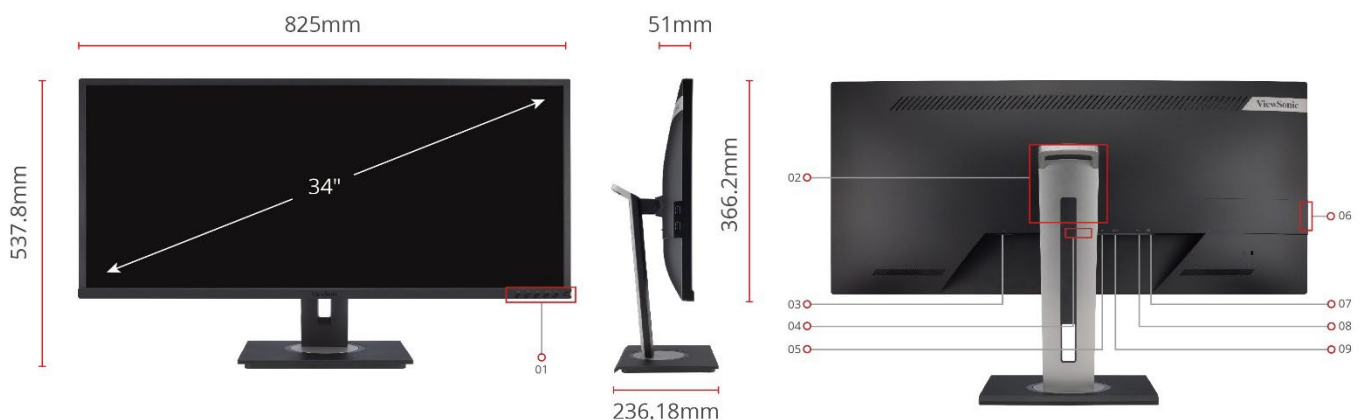

Abmessungen und Anschlüsse

1. Bedienelemente	4. HDMI 1.4 (x2)	7. Ethernet RJ45
2. VESA Compatible Wall Mount 100 x 100 mm	5. DisplayPort	8. USB-B
3. AC In	6. USB-A (x2)	9. USB_C