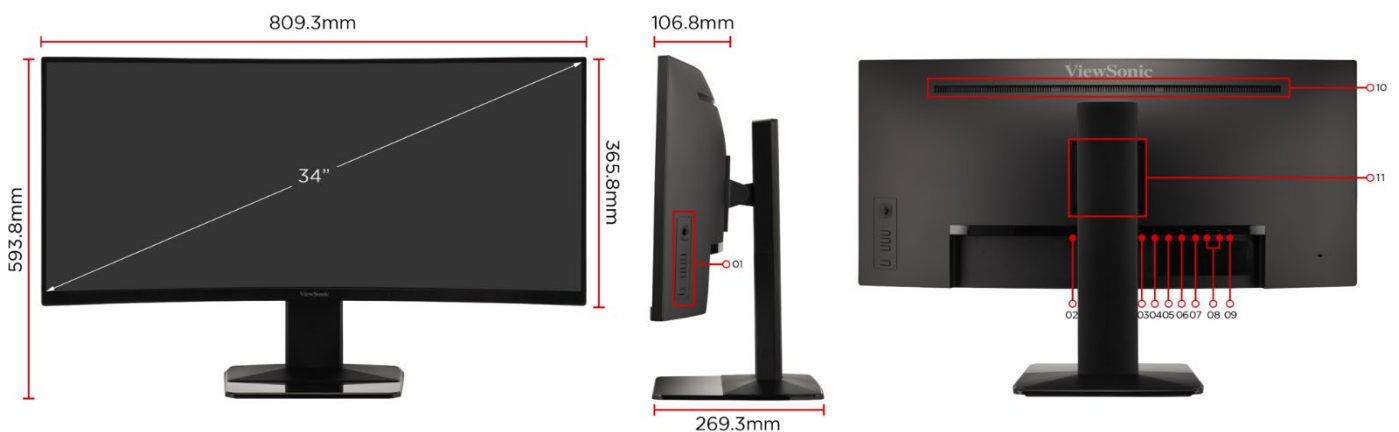

Hauptmerkmale

- UWQHD-Auflösung 3440 x 1440 auf einem 21:9-Ultrabreitbildschirm
- Integrierte Dockingstation mit USB Typ-C und Ethernet
- Gebogenes 1500R-Panel
- AMD FreeSync™ Premium mit 120 Hz für eine flüssige, kontinuierliche Bilddarstellung
- Fortschrittliche Ergonomie mit Höhenverstellung und einem Neigungswinkel von -3,5°~23°

LAUTSPRECHER

Produktbeschreibung

Mit seinem gebogenen 34-Zoll-Bildschirm und der UWQHD-Auflösung (3440 x 1440) sorgt der ViewSonic VG3419C Monitor für ein beeindruckendes Seherlebnis. Mit USB-C- und Ethernet-Konnektivität fungiert dieser gebogene Docking-Monitor als kompletter Hub für Lade-, Daten-, Netzwerk- und Peripheriegeräte, der das Kabelmanagement vereinfacht und das Durcheinander reduziert. Dank seiner ergonomischen Flexibilität können Sie den VG3419C neigen und in der Höhe verstellen, um einen reibungslosen Arbeitsablauf als professioneller Multitasker zu gewährleisten. Der VG3419C ist für Multitasking und Produktivität konzipiert und verfügt über eine integrierte KVM-Switch-Funktion zum Anschließen und Steuern mehrerer Systeme.

Abmessungen und Anschlüsse

01. Menu Control Panel
02. Power In
03. HDMI
04. Display Port

05. USB Type C
06. Ethernet (RJ45)
07. USB Type B Upstream
08. USB Type A Downstream*3

09. Audio Out
10. Speakers
11. VESA Compatible
(Wall Mount 100 x 100 mm)

Technische Daten

PRODUKTSPEZIFIKATIONEN

Modell	VG3419C (VS19725)
Bilddiagonale	86,36 cm / 34 Zoll / 21:9
Panel	SuperClear® VA
Panel Oberfläche	Entspiegelt, gehärtet (3H) 1500R Curved
Anzeigefläche (H/V)	797 x 334 mm
Native Auflösung	3440 x 1440 @ 120hz
Reaktionszeit	3,5 ms GtG 0,4 ms MPRT
Helligkeit	300 cd/m ²
Kontrastverhältnis (nativ)	3.000:1
Kontrastverhältnis (dyn.)	80Mio.:1
Betrachtungswinkel (H/V)	178°/178°
Pixelabstand	0,232 x 0,232 mm
Farben	16,7Mio.
Farbraumabdeckung	100% SRGB