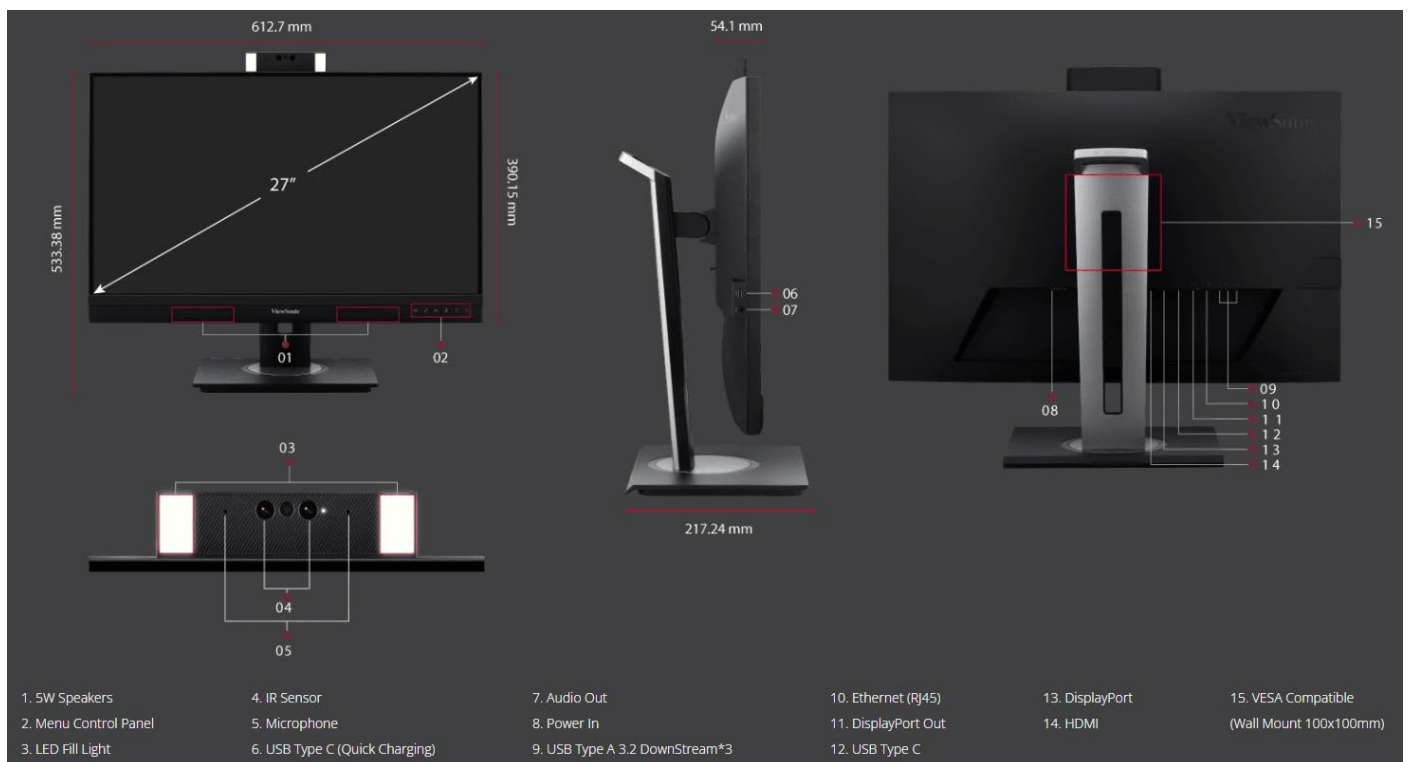

						
350 cd/m ²	5 ms	2.560 x 1.440	3.2 / 90W + 15W	Gbit	SuperClear® IPS	2 x 5 Watt
HELLIGKEIT	REAKTIONSZEIT	AUFLÖSUNG	USB-C	ETHERNET	PANEL	LAUTSPRECHER

Produktbeschreibung

Der VG2757V-2K ist ein 27" QHD-Video-Konferenzmonitor mit Windows Hello-Kompatibilität. Er verfügt über eine Zoom®-zertifizierte QHD-Pop-up-Webcam, die außergewöhnliche audiovisuelle Bilder liefert und diskret versenkt werden kann, wenn sie nicht gebraucht wird. Mit Windows Hello ist eine sichere Gesichtserkennung für eine schnelle und bequeme Anmeldung gewährleistet. Ausgestattet mit 90W- und 15W-USB-C-Anschlüssen, Ethernet und Daisy-Chain-Unterstützung dient das VG2757V-2K als vollständig integrierte Docking-Station zum Aufladen, zur Datenübertragung und für Netzwerkverbindungen und reduziert so effektiv den Kabelsalat. Seine umfassende ergonomische Flexibilität ermöglicht Neigungs-, Schwenk-, Dreh- und Höheneinstellungen für verschiedene Arbeitsabläufe. Mit der vDisplay Manager-Software für effizientes Multitasking und die Steuerung des Bildschirms bietet es eine umfassende Videokonferenzlösung.

Abmessungen und Anschlüsse

Technische Daten

PRODUKTSPEZIFIKATIONEN

Modell	VG2757V-2K (VS19736)
Bilddiagonale	68,58 cm / 27 Zoll / 16:9
Panel	SuperClear® IPS
Panel Oberfläche	Entspiegelt (25% Haze), gehärtet (3H)
Anzeige­fläche (H/V)	597 x 336 mm
Native Auflösung	2560 x 1440 @ 100Hz
Pixelabstand	0,233 x 0,233 mm
Reaktionszeit	5ms
Helligkeit	350 cd/m ²
Kontrastverhältnis (nativ)	1300:1
Kontrastverhältnis (dyn.)	80M:1
Betrachtungswinkel (H/V)	178/178
Farbtiefe	8 Bit true / 16,7Mio. Farben 100% SRGB
Special Features	Docking monitor, Windows Hello WebCam, USB-C, Ethernet, 3 Seiten rahmenlos, Client Montagemöglichkeit am Standfuß, 100% SRGB, Daisy Chain