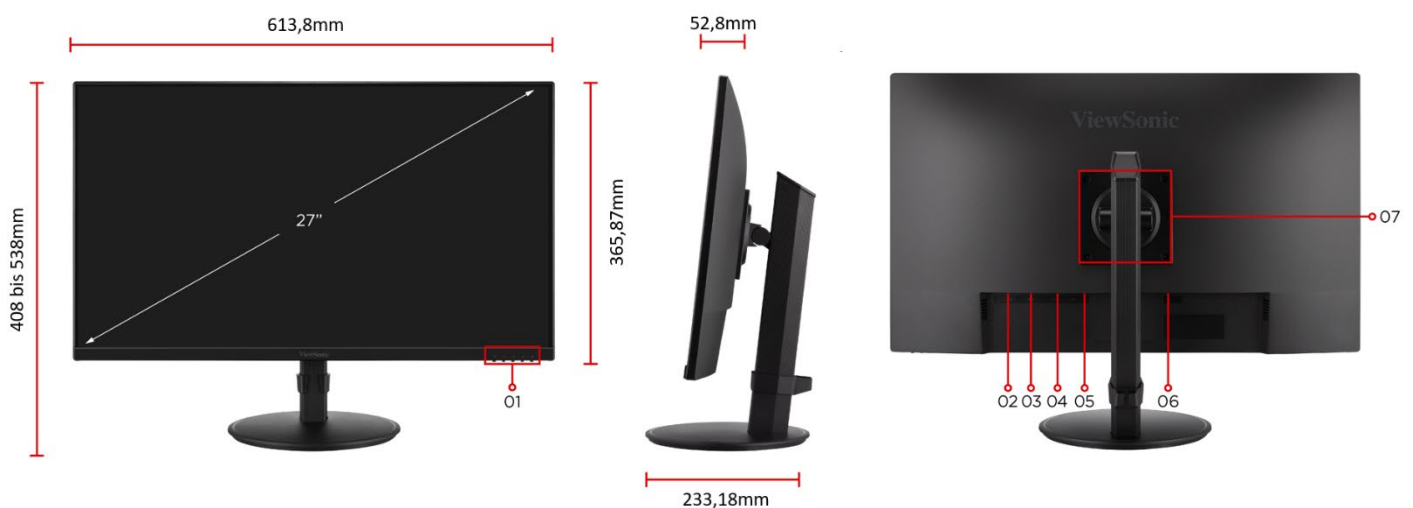

## Produktbeschreibung

Der ViewSonic VG2708-4K ist ein 3 Seiten rahmenloser 27 Zoll UHD-Monitor. Er verfügt über produktivitätssteigernde Funktionen für den modernen Büroalltag. Dank der SuperClear® IPS-Technologie und einer 4K-Auflösung von 3.840 x 2.160 Bildpunkten liefert der VG2708-4K gestochen scharfe, klare Bilder aus jedem Blickwinkel. Ein fortschrittliches ergonomisches Design ermöglicht individualisierbare Anpassungen (Dreh-, Schwenk-, Neig- sowie Höhenverstellbarkeit), wodurch der Bildschirm zudem im Stehen genutzt werden kann und strategische Gruppengespräche um den Bildschirm herum geführt werden können. Der VG2708-4K kommt in einer praktischen Verpackung, die einen schnellen und einfachen gebrauchsfertigen Aufbau bietet. Darüber hinaus runden vielfältige Anschlussmöglichkeiten das Business-Profipaket ab.

## Abmessungen und Anschlüsse

01) Bedientasten  
02) DisplayPort

03) HDMI 1  
04) HDMI 2

05) Audio-Out  
06) Stromversorgung  
07) VESA 100x100mm

# Technische Daten

**PRODUKTSPEZIFIKATIONEN VG2708-4K (VS20000)**

Bilddiagonale	69 cm / 27 Zoll / 16:9
Panel	SuperClear® IPS Pixelfehlerklasse 1
Lebensdauer Backlight	>30.000 Betriebsstunden
Betriebszeit	16/7
Panel Oberfläche	Entspiegelt (Non glare), 25% Haze Gehärtet, 3H
Anzeigefläche (H/V)	596,7mm x 335,7mm
Pixelabstand	0,155 x 0,155mm
Native Auflösung	3840 x 2160 @60Hz
Reaktionszeit	4ms
Helligkeit	360cd/m <sup>2</sup>
Kontrastverhältnis (nativ)	1200:1
Kontrastverhältnis (dyn.)	50Mio.:1
Betrachtungswinkel (H/V)	178/178 (CR>10)
Farben	10 Bit (8 bit + FRC) / 1,07Mrd. 100% SRGB