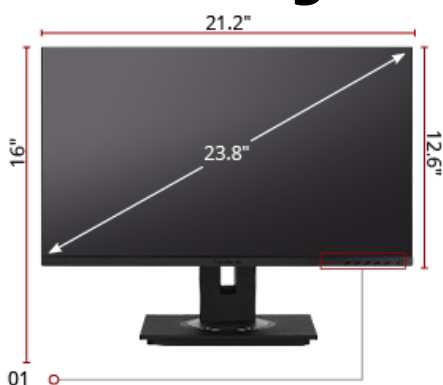

Abmessungen und Anschlüsse

1. Bedienelemente
2. VESA 100 x 100 mm
3. Interne Lautsprecher
4. AC In
5. HDMI 1.4
6. Display Port In

7. USB Type A (x2)
8. Kensington® Lock Slot
9. LAN (RJ45)
10. USB Type B
11. Display Port Out
12. USB 3.2 Type C