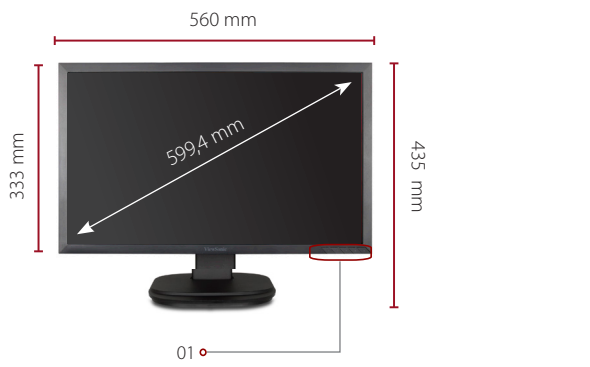

Key Features

Bildschirmdiagonale	23,6 Zoll / 59,94 cm
Auflösung	1920 x 1080 / Full-HD
Panel / Einblickwinkel	SuperClear® VA / 178° / 178 Grad
Reaktionszeit	5 ms
Konnektivität	HDMI / DP / 2x USB / VGA
Höhenverstellbarkeit	135 mm
Neigungswinkel	20 bis -5 Grad
Rotation auf Hochformat	90 Grad
Lautsprecher	2x 2 Watt
Garantie	3 Jahre Vorab-Austausch-Service
Besonderheit	95%ige sRGB-Abdeckung mit großen Betrachtungswinkeln

Technische Daten

PRODUKT SPEZIFIKATIONEN

Typ	SuperClear® VA
Bildschirmdiagonale	21,5" / 59,94 cm
Auflösung	1920 x 1080 / Full-HD
Seitenerhältnis	16 : 9
Helligkeit	250 cd/m ²
Kontrastverhältnis (nativ)	3.000 : 1
Kontrastverhältnis (dynamisch)	20 M : 1
Einblickwinkel	178 / 178 Grad
Reaktionszeit	5 ms
Farben	16,7 Mio. (8 bit pro Farbe)
Farbraum (Foto)	94 % sRGB, 74 % AdobeRGB,
Farbraum (Video)	71 % NTSC
Produktfarbe	Schwarz

EINGÄNGE

HDMI	1
DisplayPort	1
USB	2
VGA	1
Audio	1

AUSGÄNGE

Kopfhörer	1
-----------	---

LAUTSPRECHER

Lautsprecher	2x 2 Watt
--------------	-----------

ERGONOMIE

Höhenverstellbarkeit	135 mm
Neigungswinkel	20 bis -5 Grad
Rotation auf Hochformat	90 Grad
Drehbarkeit	360 Grad

Netzkabel (1,8 m)	1
DisplayPort-Kabel	1
USB-Kabel	1
VGA-Kabel	1
Audiokabel	1
Schnellstartanleitung (QSG)	1

1. Kontrollsteuerung
2. VESA®-Halterung 100 x 100 mm
3. Kensington Lock

4. 2x USB-Eingang / 1x Upstream
2x Downstream
5. Netzkabel-Anschluss