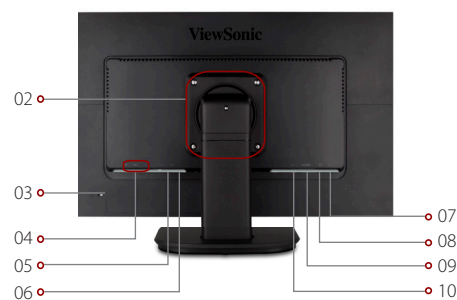

EINGÄNGE

HDMI	1
DisplayPort	1
USB	2
VGA	1
Audio	1

AUSGÄNGE

Kopfhörer	1
-----------	---

LAUTSPRECHER

Lautsprecher	2x 2 Watt
--------------	-----------

ERGONOMIE

Höhenverstellbarkeit	135 mm
Neigungswinkel	20 bis -5 Grad
Rotation auf Hochformat	90 Grad
Drehbarkeit	360 Grad

Netzkabel (1,8 m)	1
DisplayPort-Kabel	1
USB-Kabel	1
VGA-Kabel	1
Audiokabel	1
Schnellstartanleitung (QSG)	1

1. Kontrollsteuerung
2. VESA®-Halterung 100 x 100 mm
3. Kensington Lock

4. 2x USB-Eingang / 1x Upstream
2x Downstream
5. Netzkabel-Anschluss

6. Audio-Eingang
7. Kopfhörer-Ausgang
8. VGA-Eingang

9. HDMI-Eingang
10. DisplayPort-Eingang