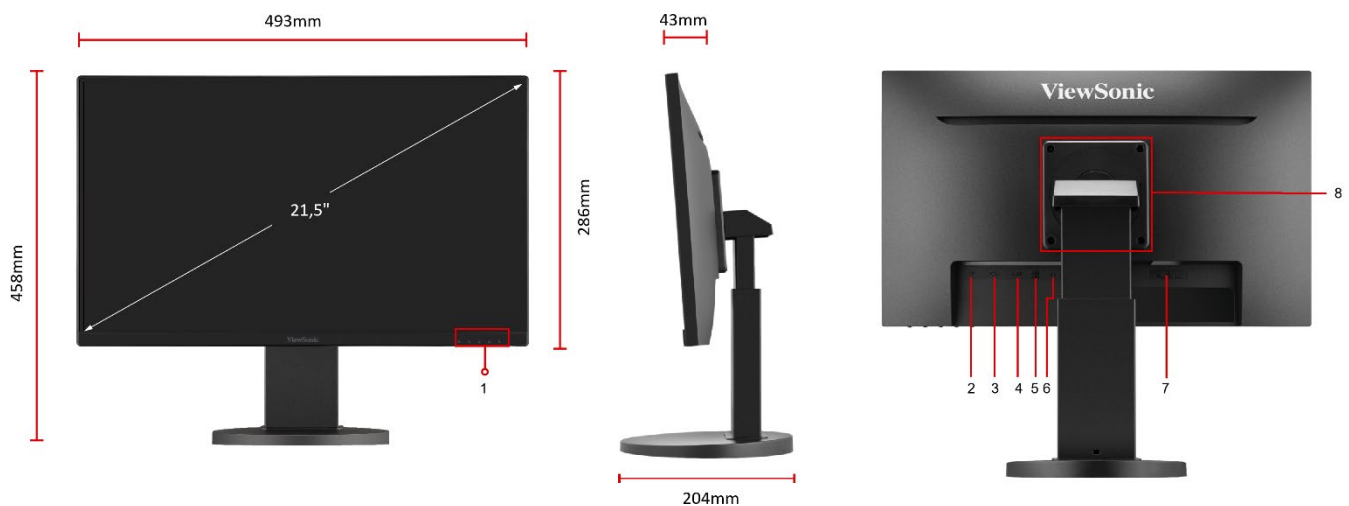

1.920 x 1.080

AUFLÖSUNG

3.2

USB-HUB

178°

PANEL

2 x 2 Watt

LAUTSPRECHER

Abmessungen und Anschlüsse

01) Menütasten
02) DisplayPort
03) HDMI

04) USB-B
05) 2x USB-A
06) Audio Out

07) Stromversorgung
08) VESA 100x100mm

Technische Daten

PRODUKTSPEZIFIKATIONEN		VG2208A (VS20083)
Bild diagonale		54,61 cm / 21,5 Zoll / 16:9
Panel		SuperClear® IPS
Lebensdauer Backlight		>30.000 Betriebsstunden
Betriebszeit		16/7
Panel Oberfläche		Entspiegelt (Non glare), 25% Haze Gehärtet, 3H
Anzeige fläche (H/V)		479 x 260 mm
Pixelabstand		0,249 x 0,241 mm
Native Auflösung		1920 x 1080 @100Hz
Reaktionszeit		5ms
Helligkeit		250cd/m ²
Kontrastverhältnis (nativ)		1000:1
Kontrastverhältnis (dyn.)		50Mio.:1
Betrachtungswinkel (H/V)		178/178 (CR>10)
Farben		8 bit (6 bit + FRC) / 16,7 Mio.
EINGÄNGE		
HDMI / Version		1x v1.4 (1920 x 1080 @100Hz max.)
DisplayPort / Version		1x v1.2 (1920 x 1080 @100Hz max.)
USB-Hub (Ports, Typ, Version)		1 up, 2 down USB 3.2 (2 x 5V/900mA)
HDCP		1,4
AUDIO		
Lautsprecher		2x 2 Watt
Audio-Out		1x (3,5mm)
FEATURES		
100Hz variabler Sync, ECO Mode, Flimmerfrei, Hardware-Blaulichtfilter, Pivot Funktion		
ERGONOMIE		
Neigen		-5°/+23°
Drehen		340° (+/-170°)
Rotieren (Pivot)		90°
Höhenverstellbarkeit		0-100 mm
VESA Wandmontage (mm)		100 x 100
Security Lock		Ja
Gehäusefarbe		Schwarz
Farbe der Frontblende		Schwarz
Ausführung (glänzend / matt)		Matt
Physikalische Tasten		Taste 1 (Favorit), Taste 2, Taste 3, Taste 4, Taste 5 (Power)
OSD-Menü		Eingangsauswahl, Audioanpassung, An- sichtsmodus, Farbanpassung, manuelle Bildanpassung, Setup-Menü