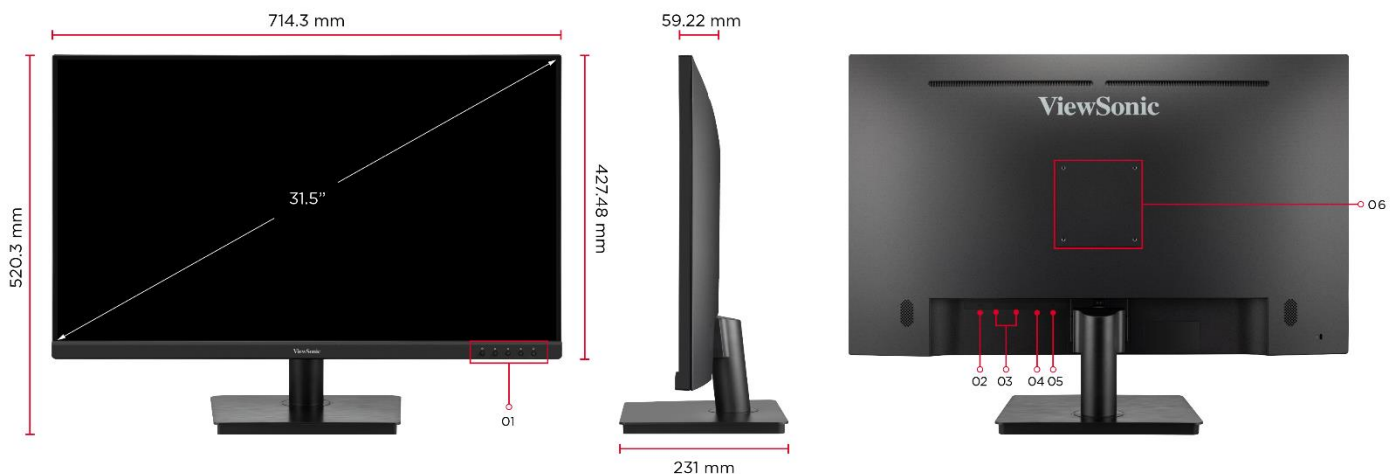

SuperClear® VA

PANEL

HDR10

BRILLIANZ

Produktbeschreibung

Der ViewSonic VA3208-4K-HD ist ein 32 Zoll 4K-VA-Monitor mit zwei HDMI- und DisplayPort-Eingängen für den Einsatz in Unternehmen und zu Hause. Die optimale Bildschirmleistung und komfortable Betrachtung werden durch die Eye-Care-Technologie und verschiedene ViewMode-Voreinstellungen gewährleistet. Erweitern Sie Ihren Arbeitsbereich und erleben Sie Multitasking auf einem Bildschirm mit einer VESA-kompatiblen Halterung bei geringem Stromverbrauch.

Abmessungen und Anschlüsse

01. Menu Control Panel

02. Power In

03. HDMI*2

04. DisplayPort

05. Audio Out

06. VESA Compatible
(Wall Mount 100 x 100 mm)

Technische Daten

PRODUKTSPEZIFIKATIONEN VA3208-4K-HD (VS19992)

Bilddiagonale	80,01 cm / 31,5 Zoll / 16:9
Panel	SuperClear® VA
Lebensdauer Backlight	>30.000 Betriebsstunden
Betriebszeit	16/7
Panel Oberfläche	Entspiegelt (Non glare), 25% Haze Gehärtet, 3H
Anzeigefläche (H/V)	697mm x 392mm
Pixelabstand	0,182 x 0,182mm
Native Auflösung	3840 x 2160 @60Hz
Reaktionszeit	4ms
Helligkeit	300cd/m ²
Kontrastverhältnis (nativ)	3000:1
Kontrastverhältnis (dyn.)	50Mio.:1
Betrachtungswinkel (H/V)	178/178 (CR> 10)
Farben	8 Bit true / 16,7 Mio.

Neigen (°)	-5/+20
Drehen (°)	nein
Rotieren (Pivot)	nein
Höhenverstellbarkeit	nein
VESA Wandmontage (mm)	100 x 100
Kensington Security Lock	Ja
Gehäusefarbe	Schwarz
Farbe der Frontblende	Schwarz
Ausführung (glänzend / matt)	Matt
Physikalische Tasten	Taste 1 (Favorit), Taste 2, Taste 3, Taste 4, Taste 5 ("Power")
OSD-Menü	Eingangsauswahl, Audioanpassung, An- sichtsmodus, Farbanpassung, manuelle Bildanpassung, Setup-Menü