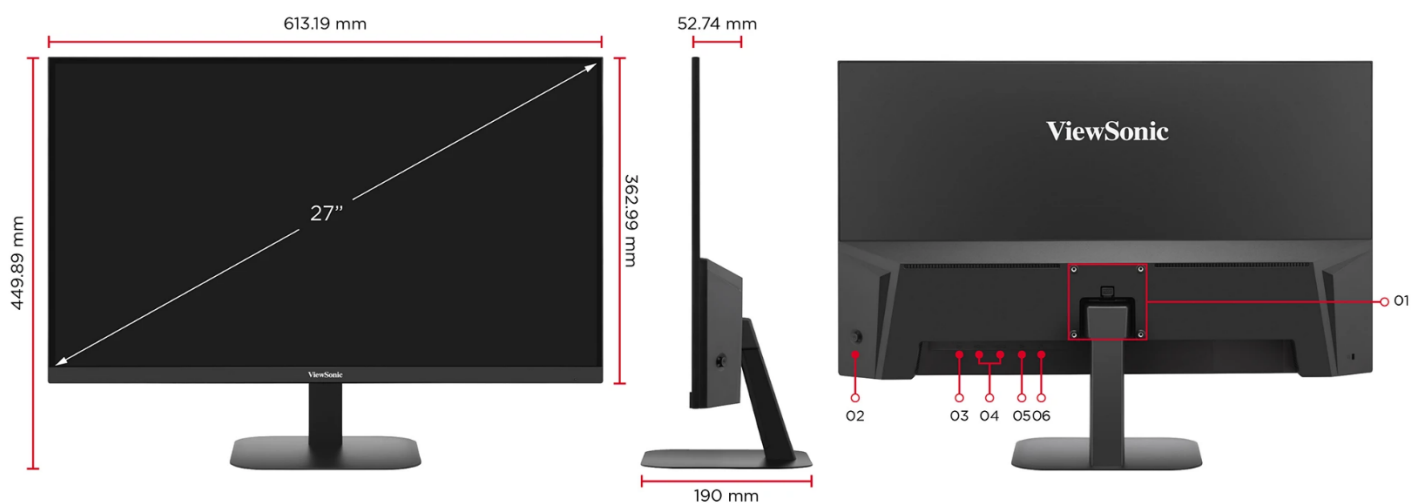

## Hauptmerkmale

- 4K UHD Auflösung
- SuperClear® IPS Panel
- 4 ms Reaktionszeit für Präzision
- HDR10 für hervorragenden Kontrast
- 3 Seiten rahmenloses Design
- Eye-Care Technologie
- Vordefinierte Ansichtsmodi (ViewMode)

## Produktbeschreibung

Der ViewSonic VA2708-4K-HD ist ein 27"-UHD-Monitor mit HDMI- und DisplayPort-Eingängen für den Einsatz in Unternehmen und zu Hause. Die optimale Bildschirmleistung und die komfortable Anzeige ohne Tearing oder Stottern werden durch die variable Bildwiederholrate, die Eye-Care-Technologie und verschiedene ViewMode-Voreinstellungen gewährleistet. Erweitern Sie einfach Ihren Arbeitsbereich und erleben Sie nahtloses, ergonomisches Multitasking auf nur einem Bildschirm mit einer VESA-kompatiblen Halterung bei geringem Stromverbrauch.

## Abmessungen und Anschlüsse

01) VESA 75 x 75mm  
02) Joy Key

03) Stromversorgung  
04) 2x HDMI

05) DisplayPort  
06) Audio Out

### PRODUKTSPEZIFIKATIONEN VA2708-4K-HD (VS19991)

Bilddiagonale	68,58 cm / 27 Zoll / 16:9
Panel	SuperClear® IPS
Lebensdauer Backlight	>30.000 Betriebsstunden
Betriebszeit	16/7
Panel Oberfläche	Entspiegelt (Non glare), 25% Haze Gehärtet, 3H
Anzeigefläche (H/V)	597mm x 336mm
Pixelabstand	0,155 x 0,155mm
Native Auflösung	3840 x 2160 @60Hz
Reaktionszeit	4ms
Helligkeit	250cd/m <sup>2</sup>
Kontrastverhältnis (nativ)	1200:1
Kontrastverhältnis (dyn.)	50Mio.:1
Betrachtungswinkel (H/V)	178/178 (CR>10)
Farben	10 bit (8 Bit + FRC) / 1,07 Mrd.