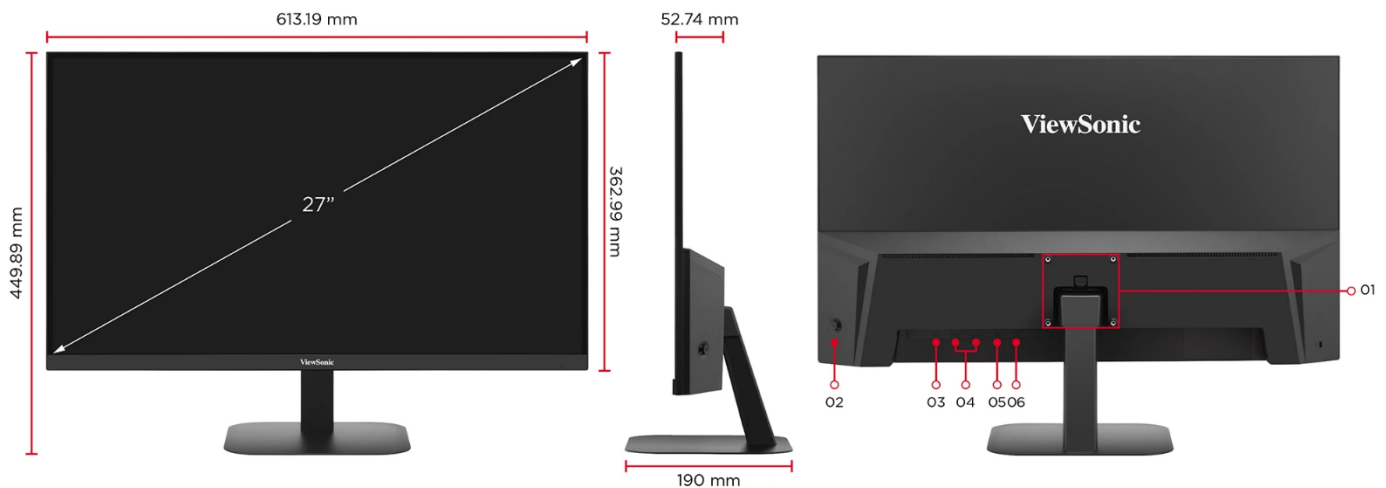

KONTRAST

2.560 x 1.440

AUFLÖSUNG

1 ms

REAKTIONZEIT

SuperClear® IPS

PANEL

HDR10

BRILLIANZ

Produktbeschreibung

Der ViewSonic VA2708-2K-HD ist ein 27"-QHD-Monitor mit HDMI- und DisplayPort-Eingängen für den Einsatz in Unternehmen und zu Hause. Die optimale Bildschirmleistung und die komfortable Anzeige ohne Tearing oder Stottern werden durch die variable Bildwiederholrate, die Eye-Care-Technologie und verschiedene ViewMode-Voreinstellungen gewährleistet. Erweitern Sie einfach Ihren Arbeitsbereich und erleben Sie nahtloses, ergonomisches Multitasking auf nur einem Bildschirm mit einer VESA-kompatiblen Halterung bei geringem Stromverbrauch.

Abmessungen und Anschlüsse

1. VESA Compatible
(Wall Mount 75 x 75mm)
2. Joy Key

3. Power In
4. HDMI*2
5. DisplayPort

6. Audio Out

Technische Daten

PRODUKTSPEZIFIKATIONEN VA2708-2K-HD (VS19990)

Bilddiagonale	68,58 cm / 27 Zoll / 16:9
Panel	SuperClear® IPS
Lebensdauer Backlight	>30.000 Betriebsstunden
Betriebszeit	16/7
Panel Oberfläche	Entspiegelt (Non glare), 25% Haze, Gehärtet, 3H
Anzeigefläche (H/V)	598mm x 336mm
Pixelabstand	0,233 x 0,233 mm
Native Auflösung	2560 x 1440 @100Hz
Reaktionszeit	1ms MPRT
Helligkeit	250cd/m ²
Kontrastverhältnis (nativ)	1000:1
Kontrastverhältnis (dyn.)	50Mio.:1
Betrachtungswinkel (H/V)	178/178 (CR>10)
Farben	8 Bit True / 16,7 Mio.

ERGONOMIE

Neigen	-5°/+15°
VESA Wandmontage (mm)	75 x 75
Security Slot	Ja
Gehäusefarbe	Schwarz
Farbe der Frontblende	Schwarz
Ausführung (glänzend / matt)	Matt
Physikalische Tasten	Hoch, Rechts, Runter, Links, Power
OSD-Menü	Eingangsauswahl, Audioanpassung, Anichtsmodus, Farbanpassung, manuelle Bildanpassung, Setup-Menü