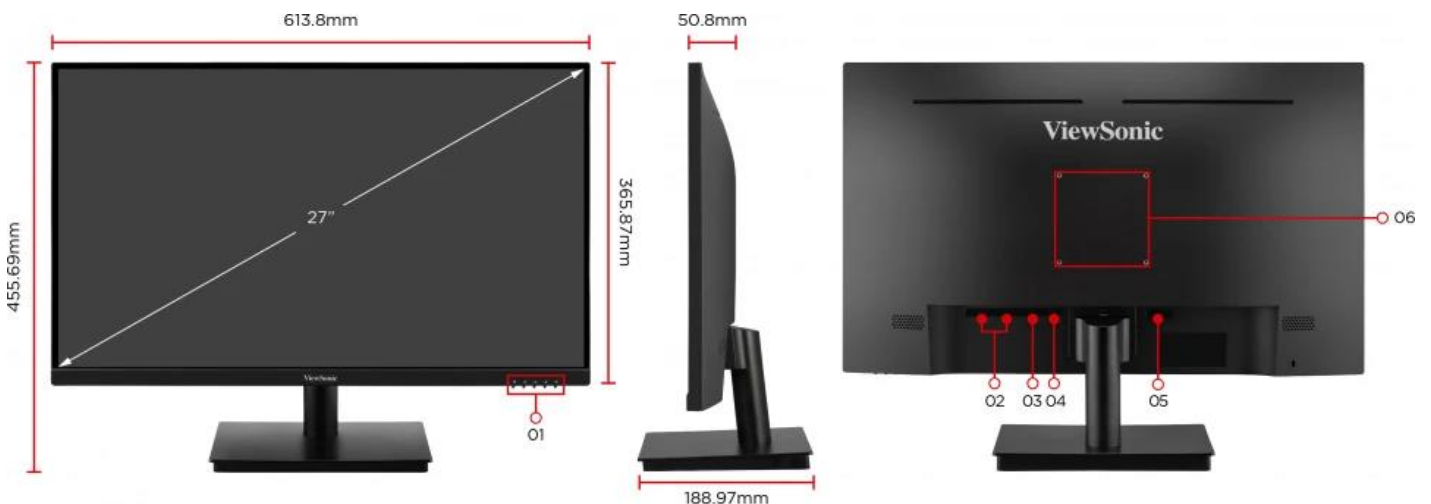

Hauptmerkmale

- **4K UHD 3840 x 2160 Auflösung**
- **SuperClear® IPS Panel**
- **Lebensechte Farbanzeige mit 10-Bit-Farbtiefe**
- **HDMI- und Display Port-Eingänge für flexible Anschlussmöglichkeiten**
- **Eye ProTech für angenehmes Sehen**

250 cd/m²**HELLIGKEIT**

4 ms

REAKTIONSZEIT

3.840 x 2.160

AUFLÖSUNG

SuperClear® IPS

PANEL

Produktbeschreibung

Abmessungen und Anschlüsse

01) Bedientasten
02) 2x HDMI
03) DisplayPort

04) Audio Out
05) Stromversorgung

06) VESA Bohrungen
100x100mm

Technische Daten

PRODUKTSPEZIFIKATIONEN VA2762-4K (VS19713)

Bild diagonale	68,58cm / 27Zoll / 16:9
Panel	SuperClear® IPS
Lebensdauer Backlight	>30.000 Betriebsstunden
Betriebszeit	16/7
Panel Oberfläche	Entspiegelt (Non glare), 25% Haze Gehärtet, 3H
Anzeige fläche (H/V)	597mm x 336mm
Pixelabstand	0,155 x 0,155mm
Native Auflösung	3840 x 2160 @ 60Hz
Reaktionszeit	4ms
Helligkeit	250cd/m ²
Kontrastverhältnis (nativ)	1000:1
Kontrastverhältnis (dyn.)	50Mio.:1
Betrachtungswinkel (H/V)	178/178 (CR>10)
Farbtiefe	10 bit (8 bit + FRC) / 1,07Mrd Farben

EINGÄNGE

HDMI / Version	2x v2.0
DisplayPort / Version	1x v1.4
HDCP	2,2

AUDIO

Lautsprecher	Keine
Audio-Out	1x (3,5mm)

FEATURES

HDR10, ECO Mode, Flimmerfrei, Blaulichtfilter, 3 Seiten rahmenlos

ERGONOMIE

Neigen (°)	-5/+20
Drehen (°)	Nicht möglich
Rotieren (Pivot)	Nicht möglich
Höhenverstellbarkeit	Nicht möglich
VESA Wandmontage (mm)	100 x 100
Kensington Security Lock	Ja
Gehäusefarbe	Schwarz
Farbe der Frontblende	Schwarz
Ausführung (glänzend / matt)	Matt
Physikalische Tasten	Taste 1 (Favorit), Taste 2, Taste 3, Taste 4, Taste 5 (Power) Eingangsauswahl, Audioanpassung, An- sichtsmodus, Farbanpassung, manuelle Bildanpassung, Setup-Menü
OSD-Menü	