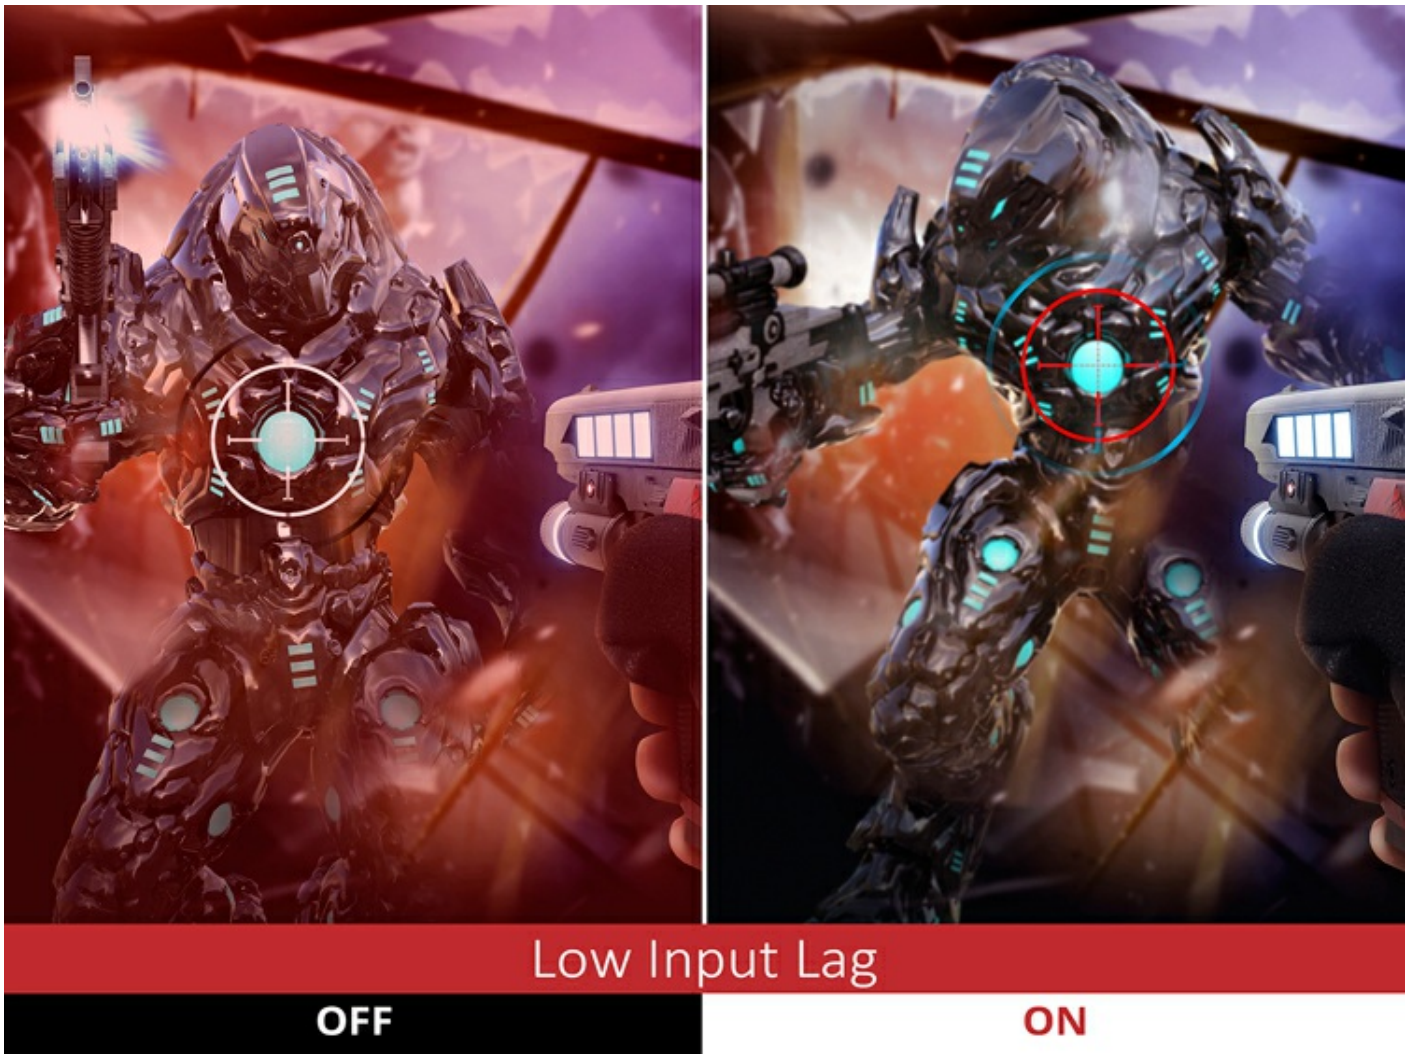

Le ViewSonic® XG3202-C est un écran de jeu 32" (affichage 31,5") 144 Hz, présentant un rayon de courbure de 1800R pour proposer un champ de vision large et des performances d'image fluides. Compatible avec la technologie Free-Sync, cet écran élimine les effets de déchirement et de ralentissement grâce à sa fréquence de rafraîchissement variable pour afficher les jeux avec une fluidité incroyable pendant les séquences d'action au rythme soutenu. Cet écran est équipé d'une dalle 1080p SuperClear® VA, gage d'une précision des couleurs renforcée et d'angles de vision agrandis. Le faible décalage d'entrée procure des performances d'affichage fluides même dans les séquences au réalisme graphique le plus intense. Pour prendre l'avantage et s'assurer la victoire, la fonction Mode optimise l'affichage pour les jeux en vue subjective (FPS), les jeux de stratégie en temps réel (RTS) et les arènes de bataille en ligne multijoueur (MOBA) et permet de profiter des meilleures performances chromatiques du jeu.

*Ce moniteur est compatible GeForce G-Sync Enable-Ready [\[Clause de non-responsabilité\]](#).

Une expérience immersive avec l'écran incurvé

Avec un rayon de courbure 1800R, l'écran procure une expérience réellement immersive qui vous permettra d'apprécier des vues panoramiques grand format à couper le souffle pendant les courses, les jeux en vue subjective (FPS) et les jeux aux décors grandioses.

AMD FreeSync™

OFF

ON

Faible décalage d'entrée

Lorsque l'action s'intensifie sur le champ de bataille, vous avez besoin d'un écran qui puisse répondre instantanément à chaque commande du clavier, de la souris ou du contrôleur. Avec un réducteur de processus intégré, ce moniteur répond parfaitement à cette exigence en diminuant le délai de traitement entre toutes les entrées, ce qui vous permet de réagir en temps réel aux actions de vos concurrents.