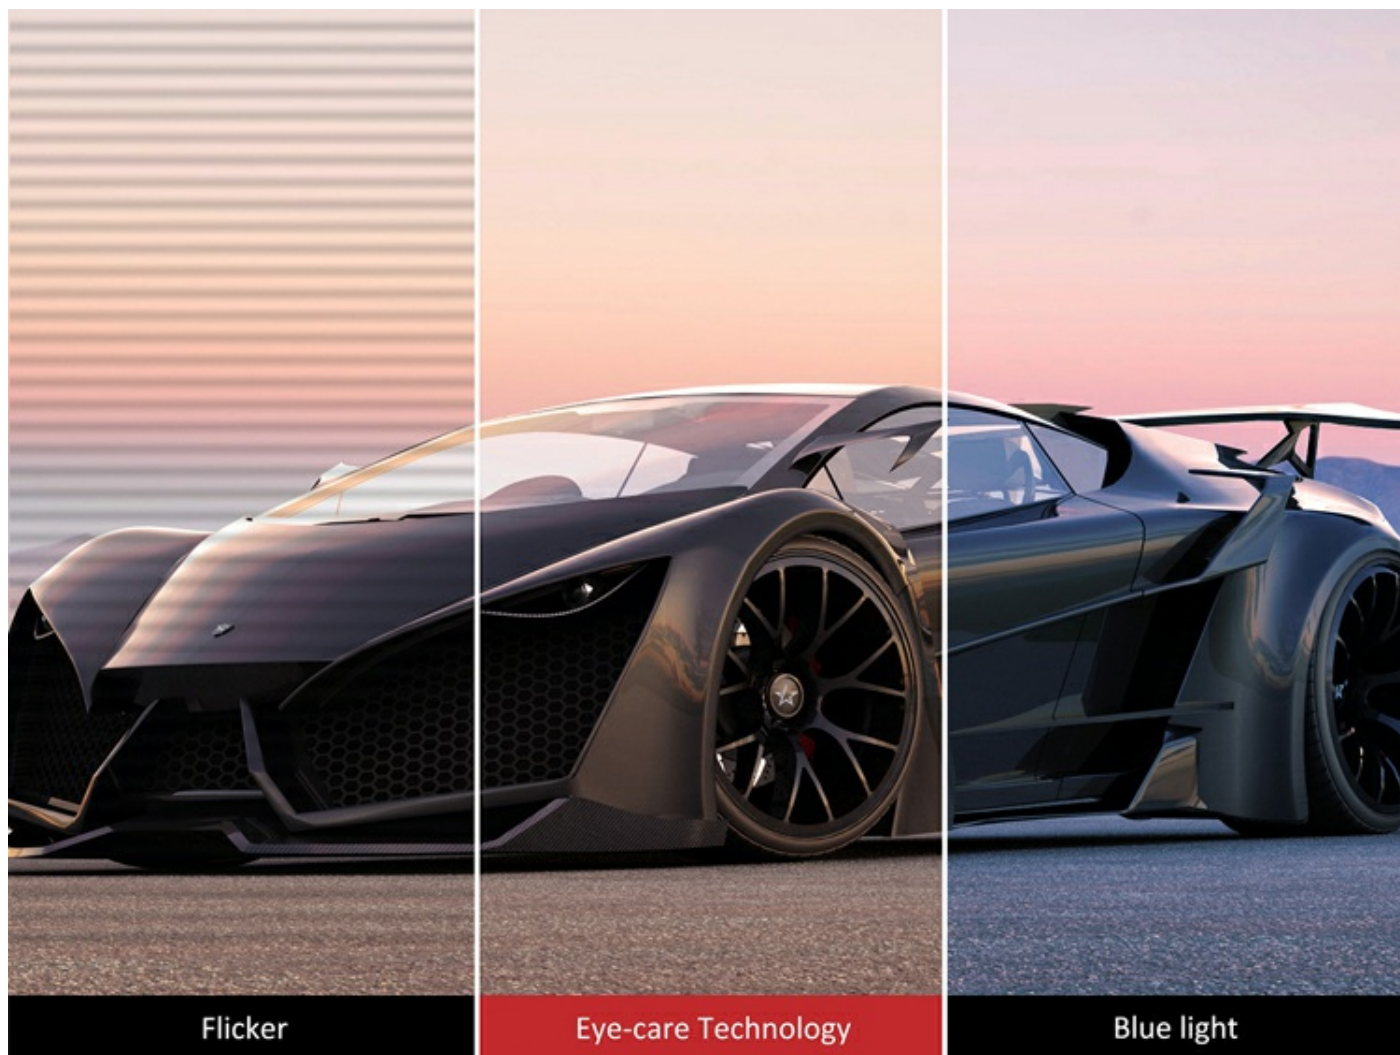

Technologie de dalle SuperClear VA

Profitez de couleurs précises et vives et de niveaux de luminosité appropriés quel que soit l'angle de vision. La technologie de dalle SuperClear VA fournit la même qualité d'image, que vous regardiez l'écran d'en haut, d'en bas, de face ou depuis les côtés.

CUSTOM

RTS

MOBA

FPS

Connectivité polyvalente

Les entrées DisplayPort et HDMI permettent de connecter l'écran en souplesse à un PC, un portable ou une console de jeux.

Confort visuel amélioré

Grâce à la technologie sans scintillement et au filtre de lumière bleue, cet écran réduit de manière drastique la fatigue visuelle lors d'utilisations prolongées.

Deux haut-parleurs intégrés

Conçu avec deux haut-parleurs intégrés, ce moniteur conjugue des performances d'affichage incroyables avec un son stéréo pour que l'expérience multimédia soit immersive.

X

Notre produit est conforme aux normes de la technologie Adaptive Sync adoptée par la VESA (Video Electronics Standards Association).